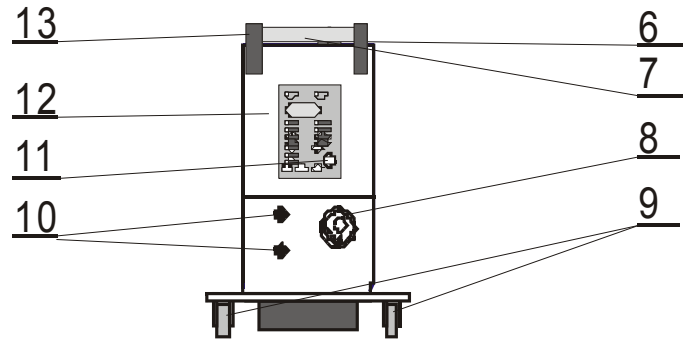

Seznam náhradních dílů PS4W.3X (4.0019.3X)

Pozice	Registrační číslo	Název
1	2389	Konektor CUF 5/36 (šedý)
1	3361-1	PCB DC 3.1 UD FULL
1	3418-1	PCB DC 2.1 FULL EN
1	VM0112X	Svazek PS.3 X
3	3227	Držák cívky bez loga modrý
5	1637	Posuv CWF5110 9901030 10-12
5	V9040152	Propoj kabel PS4W.2 0.65m 70mm
6	V9040112	Držák L
7	J0004X	Madlo PSX černé Complete
8	501.D262	Konektor EURO centr.koncovka
8	3440	Kryt konektoru EURO narážecí
9	V9030019	Podvozek PS2,4 (Complete)
10	VM0082	Propoj vodního chlazení
10	VS040329	Přípojka W M12 s komorou G1/8
10	177.0003	Rychlosp. G1/8 AG
11	3560	Folie DC2 HS3521
11	3474	Folie DC3 HS3202 2222 oranž
12	3498X	Panel přední PS.3UDX
13	V9040111	Držák P
14	2811PX	Kryt PS2 X modrý 5001 pravý
15	3467A	Držák posuvu čep S802 (část pro PS)
16	2811LX	Kryt PS2 X modrý 5001 levý
17	2816	Kontakt jazýč. MK4-1A81A-500W
20	711P001206	Rychlosp. TKB 50-70
21	1827	Konektor 3kol.zásuvka XLR187
22	302P010000	Hadice 30 plynová 4,9x1,5
22	371P000095	Svorka D9.5
22	2557	Ventil 24V 50Hz AC type 5541
x	3517	Skříň PS 4W.3 X DISCOVERY