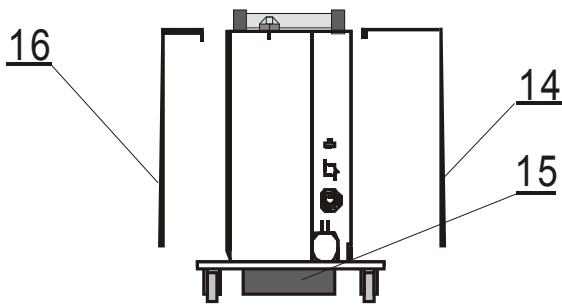

Seznam náhradních dílů PS4W.3X (4.0019.3X)

Pozice	Registrační číslo	Název
1	2389	Konektor CUF 5/36 (šedý)
1	3361-1	PCB DC 3.1 UD FULL
1	3418-1	PCB DC 2.1 FULL EN
1	VM0112X	Svazek PS.3 X
3	3227	Držák cívky bez loga modrý
5	1637	Posuv CWF5110 9901030 10-12
5	V9040152	Propoj kabel PS4W.2 0.65m 70mm
6	V9040112	Držák L
7	J0004X	Madlo PSX černé Complete
8	501.D262	Konektor EURO centr.koncovka
8	3440	Kryt konektoru EURO narážecí
9	V9030019	Podvozek PS2,4 (Complete)
10	VM0082	Propoj vodního chlazení
10	VS040329	Přípojka W M12 s komorou G1/8
10	177.0003	Rychlosp. G1/8 AG
11	3560	Folie DC2 HS3521
11	3474	Folie DC3 HS3202 2222 oranž
12	3498X	Panel přední PS.3UDX
13	V9040111	Držák P
14	2811PX	Kryt PS2 X modrý 5001 pravý
15	3467A	Držák posuvu čep S802 (část pro PS)
16	2811LX	Kryt PS2 X modrý 5001 levý
17	2816	Kontakt jazýč. MK4-1A81A-500W
20	711P001206	Rychlosp. TKB 50-70
21	1827	Konektor 3kol.zásuvka XLR187
22	302P010000	Hadice 30 plynová 4,9x1,5
22	371P000095	Svorka D9.5
22	2557	Ventil 24V 50Hz AC type 5541
x	3517	Skříň PS 4W.3 X DISCOVERY