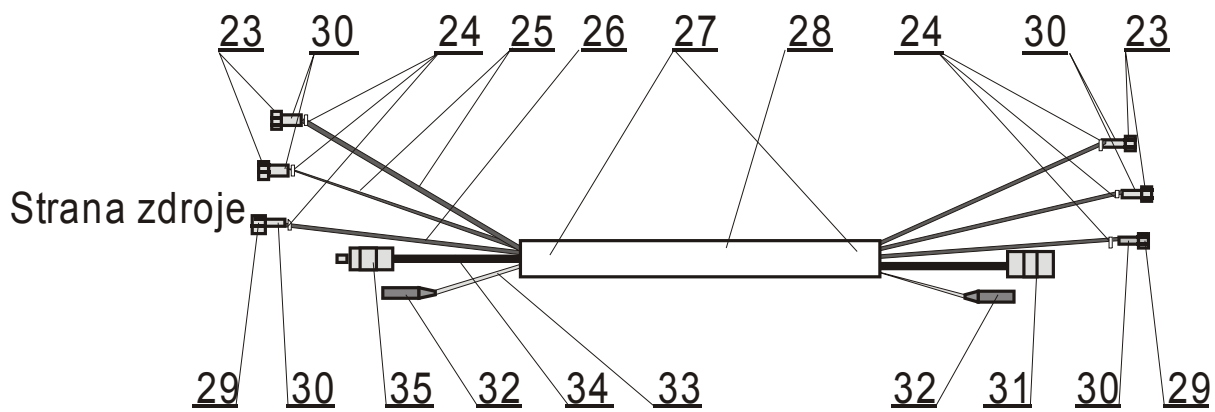

Seznam náhradních dílů PS4W.3X (4.0019.3X)

Pozice	Registrační číslo	Název
1	2389	Konektor CUF 5/36 (šedý)
1	3361-1	PCB DC 3.1 UD FULL
1	3418-1	PCB DC 2.1 FULL EN
1	VM0112X	Svazek PS.3 X
3	3227	Držák cívky bez loga modrý
5	1637	Posuv CWF5110 9901030 10-12
5	V9040152	Propoj kabel PS4W.2 0.65m 70mm
6	V9040112	Držák L
7	J0004X	Madlo PSX černé Complete
8	501.D262	Konektor EURO centr.koncovka
8	3440	Kryt konektoru EURO narážecí
9	V9030019	Podvozek PS2,4 (Complete)
10	VM0082	Propoj vodního chlazení
10	VS040329	Přípojka W M12 s komorou G1/8
10	177.0003	Rychlosp. G1/8 AG
11	3560	Folie DC2 HS3521
11	3474	Folie DC3 HS3202 2222 oranž
12	3498X	Panel přední PS.3UDX
13	V9040111	Držák P
14	2811PX	Kryt PS2 X modrý 5001 pravý
15	3467A	Držák posuvu čep S802 (část pro PS)
16	2811LX	Kryt PS2 X modrý 5001 levý
17	2816	Kontakt jazýč. MK4-1A81A-500W
20	711P001206	Rychlosp. TKB 50-70
21	1827	Konektor 3kol.zásuvka XLR187
22	302P010000	Hadice 30 plynová 4,9x1,5
22	371P000095	Svorka D9.5
22	2557	Ventil 24V 50Hz AC type 5541
x	3517	Skříň PS 4W.3 X DISCOVERY