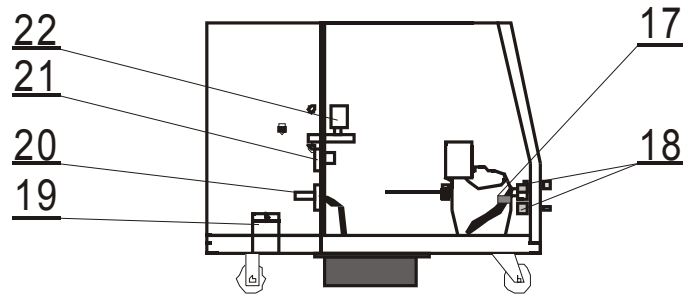

Seznam náhradních dílů PS4W.3X (4.0019.3X)

Pozice	Registrační číslo	Název
1	2389	Konektor CUF 5/36 (šedý)
1	3361-1	PCB DC 3.1 UD FULL
1	3418-1	PCB DC 2.1 FULL EN
1	VM0112X	Svazek PS.3 X
3	3227	Držák cívky bez loga modrý
5	1637	Posuv CWF5110 9901030 10-12
5	V9040152	Propoj kabel PS4W.2 0.65m 70mm
6	V9040112	Držák L
7	J0004X	Madlo PSX černé Complete
8	501.D262	Konektor EURO centr.koncovka
8	3440	Kryt konektoru EURO narážecí
9	V9030019	Podvozek PS2,4 (Complete)
10	VM0082	Propoj vodního chlazení
10	VS040329	Přípojka W M12 s komorou G1/8
10	177.0003	Rychlosp. G1/8 AG
11	3560	Folie DC2 HS3521
11	3474	Folie DC3 HS3202 2222 oranž
12	3498X	Panel přední PS.3UDX
13	V9040111	Držák P
14	2811PX	Kryt PS2 X modrý 5001 pravý
15	3467A	Držák posuvu čep S802 (část pro PS)
16	2811LX	Kryt PS2 X modrý 5001 levý
17	2816	Kontakt jazýč. MK4-1A81A-500W
20	711P001206	Rychlosp. TKB 50-70
21	1827	Konektor 3kol.zásuvka XLR187
22	302P010000	Hadice 30 plynová 4,9x1,5
22	371P000095	Svorka D9.5
22	2557	Ventil 24V 50Hz AC type 5541
x	3517	Skříň PS 4W.3 X DISCOVERY