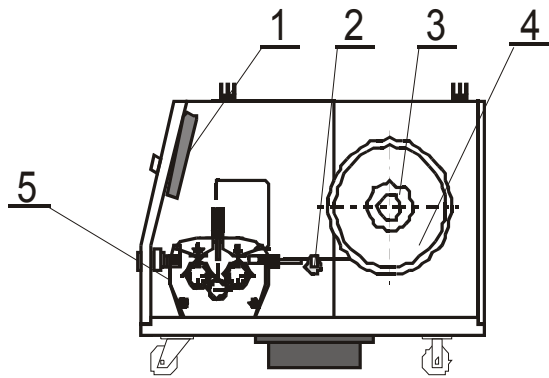

Seznam náhradních dílů PS4W.3X (4.0019.3X)

Pozice	Registrační číslo	Název
1	2389	Konektor CUF 5/36 (šedý)
1	3361-1	PCB DC 3.1 UD FULL
1	3418-1	PCB DC 2.1 FULL EN
1	VM0112X	Svazek PS.3 X
3	3227	Držák cívky bez loga modrý
5	1637	Posuv CWF5110 9901030 10-12
5	V9040152	Propoj kabel PS4W.2 0.65m 70mm
6	V9040112	Držák L
7	J0004X	Madlo PSX černé Complete
8	501.D262	Konektor EURO centr.koncovka
8	3440	Kryt konektoru EURO narážecí
9	V9030019	Podvozek PS2,4 (Complete)
10	VM0082	Propoj vodního chlazení
10	VS040329	Přípojka W M12 s komorou G1/8
10	177.0003	Rychlosp. G1/8 AG
11	3560	Folie DC2 HS3521
11	3474	Folie DC3 HS3202 2222 oranž
12	3498X	Panel přední PS.3UDX
13	V9040111	Držák P
14	2811PX	Kryt PS2 X modrý 5001 pravý
15	3467A	Držák posuvu čep S802 (část pro PS)
16	2811LX	Kryt PS2 X modrý 5001 levý
17	2816	Kontakt jazýč. MK4-1A81A-500W
20	711P001206	Rychlosp. TKB 50-70
21	1827	Konektor 3kol.zásuvka XLR187
22	302P010000	Hadice 30 plynová 4,9x1,5
22	371P000095	Svorka D9.5
22	2557	Ventil 24V 50Hz AC type 5541
x	3517	Skříň PS 4W.3 X DISCOVERY