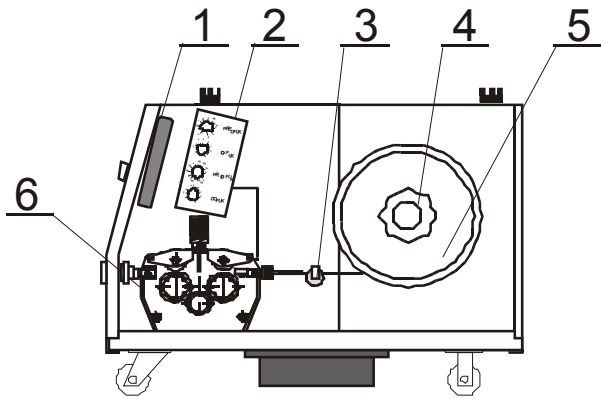

Seznam náhradních dílů PS4W.2X (4.0029.2X)

Strana zdroje

Pozice	Registrační číslo	Název
1	2612	Konektor CPF 5,08/3 pin
1	2611	Konektor CPF 5,08/4 pin
1	2610	Konektor CPF 5,08/9 pin
1	2454	PCB E24V 2.0 FULL ANALOG
1	VM0036X	Svazek PS.2X verze E24V2
2	2742	Knoflík narážecí KP124 pr.4mm
2	2492	PCB KTC012 nový typ
4	3227	Držák cívky bez loga modrý
5	K910	Redukce - adaptér do 15kg
6	1637	Posuv CWF5110 9901030 10-12
6	V9040152	Propoj kabel PS4W.2 0.65m 70mm
7	V9040112	Držák L
8	J0004X	Madlo PSX černé Complete
9	2379	Knoflík21N6+červ. krytka, podl.
9	2164	Knoflík28N6+červ. krytka, podl.
10	501.D262	Konektor EURO centr.koncovka
10	3440	Kryt konektoru EURO narážecí
11	V9030019	Podvozek PS2,4 (Complete)
12	VM0082	Propoj vodního chlazení
12	VS040329	Přípojka W M12 s komorou G1/8
12	177.0003	Rychlosp. G1/8 AG
13	2851X	Panel přední PSX
14	1655	Tlačítko panelové černé 706175
15	1280	Přepínač 2p. KNX1
16	V9040111	Držák P
17	2811PX	Kryt PS2 X modrý 5001 pravý
18	3467A	Držák posuvu čep S802 (část pro PS)
19	2811LX	Kryt PS2 X modrý 5001 levý
20	2816	Kontakt jazýč. MK4-1A81A-500W
23	711P001206	Rychlosp. TKB 50-70
24	1827	Konektor 3kol.zásuvka XLR187
25	302P010000	Hadice 30 plynová 4,9x1,5
25	371P000095	Svorka D9.5
25	2557	Ventil 24V 50Hz AC type 5541
x	3118X	Skříň PS 4W.3 UDX