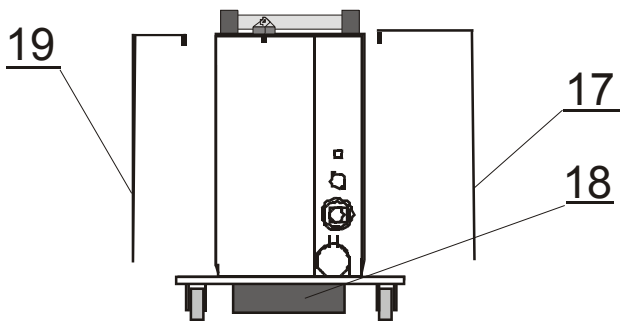

Seznam náhradních dílů PS4W.2X (4.0029.2X)

Strana zdroje

Pozice	Registrační číslo	Název
1	2612	Konektor CPF 5,08/3 pin
1	2611	Konektor CPF 5,08/4 pin
1	2610	Konektor CPF 5,08/9 pin
1	2454	PCB E24V 2.0 FULL ANALOG
1	VM0036X	Svazek PS.2X verze E24V2
2	2742	Knoflík narážecí KP124 pr.4mm
2	2492	PCB KTC012 nový typ
4	3227	Držák cívky bez loga modrý
5	K910	Redukce - adaptér do 15kg
6	1637	Posuv CWF5110 9901030 10-12
6	V9040152	Propoj kabel PS4W.2 0.65m 70mm
7	V9040112	Držák L
8	J0004X	Madlo PSX černé Complete
9	2379	Knoflík21N6+červ. krytka, podl.
9	2164	Knoflík28N6+červ. krytka, podl.
10	501.D262	Konektor EURO centr.koncovka
10	3440	Kryt konektoru EURO narážecí
11	V9030019	Podvozek PS2,4 (Complete)
12	VM0082	Propoj vodního chlazení
12	VS040329	Přípojka W M12 s komorou G1/8
12	177.0003	Rychlosp. G1/8 AG
13	2851X	Panel přední PSX
14	1655	Tlačítko panelové černé 706175
15	1280	Přepínač 2p. KNX1
16	V9040111	Držák P
17	2811PX	Kryt PS2 X modrý 5001 pravý
18	3467A	Držák posuvu čep S802 (část pro PS)
19	2811LX	Kryt PS2 X modrý 5001 levý
20	2816	Kontakt jazýč. MK4-1A81A-500W
23	711P001206	Rychlosp. TKB 50-70
24	1827	Konektor 3kol.zásuvka XLR187
25	302P010000	Hadice 30 plynová 4,9x1,5
25	371P000095	Svorka D9.5
25	2557	Ventil 24V 50Hz AC type 5541
x	3118X	Skříň PS 4W.3 UDX