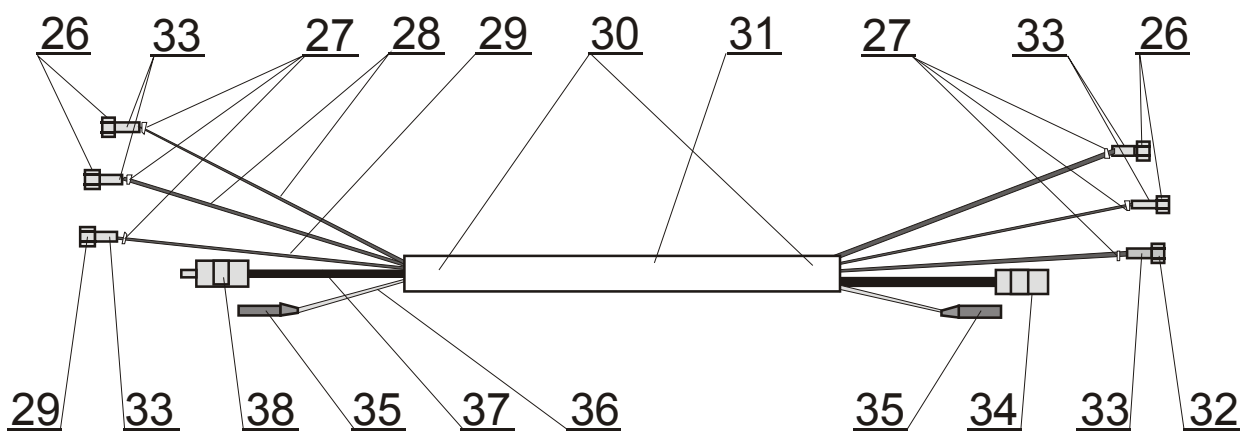

Seznam náhradních dílů PS4W.2X (4.0029.2X)

Strana zdroje

Pozice	Registrační číslo	Název
1	2612	Konektor CPF 5,08/3 pin
1	2611	Konektor CPF 5,08/4 pin
1	2610	Konektor CPF 5,08/9 pin
1	2454	PCB E24V 2.0 FULL ANALOG
1	VM0036X	Svazek PS.2X verze E24V2
2	2742	Knoflík narážecí KP124 pr.4mm
2	2492	PCB KTC012 nový typ
4	3227	Držák cívky bez loga modrý
5	K910	Redukce - adaptér do 15kg
6	1637	Posuv CWF5110 9901030 10-12
6	V9040152	Propoj kabel PS4W.2 0.65m 70mm
7	V9040112	Držák L
8	J0004X	Madlo PSX černé Complete
9	2379	Knoflík21N6+červ. krytka, podl.
9	2164	Knoflík28N6+červ. krytka, podl.
10	501.D262	Konektor EURO centr.koncovka
10	3440	Kryt konektoru EURO narážecí
11	V9030019	Podvozek PS2,4 (Complete)
12	VM0082	Propoj vodního chlazení
12	VS040329	Přípojka W M12 s komorou G1/8
12	177.0003	Rychlosp. G1/8 AG
13	2851X	Panel přední PSX
14	1655	Tlačítko panelové černé 706175
15	1280	Přepínač 2p. KNX1
16	V9040111	Držák P
17	2811PX	Kryt PS2 X modrý 5001 pravý
18	3467A	Držák posuvu čep S802 (část pro PS)
19	2811LX	Kryt PS2 X modrý 5001 levý
20	2816	Kontakt jazýč. MK4-1A81A-500W
23	711P001206	Rychlosp. TKB 50-70
24	1827	Konektor 3kol.zásuvka XLR187
25	302P010000	Hadice 30 plynová 4,9x1,5
25	371P000095	Svorka D9.5
25	2557	Ventil 24V 50Hz AC type 5541
x	3118X	Skříň PS 4W.3 UDX