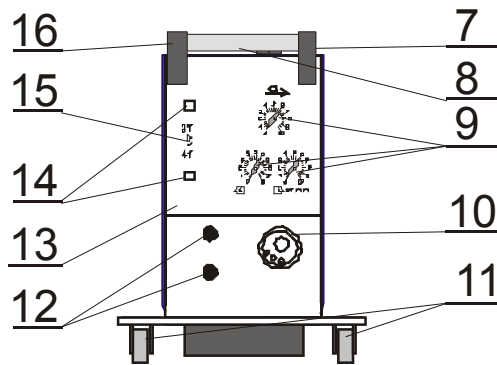

Seznam náhradních dílů PS4W.2X (4.0029.2X)

Strana zdroje

Pozice	Registrační číslo	Název
1	2612	Konektor CPF 5,08/3 pin
1	2611	Konektor CPF 5,08/4 pin
1	2610	Konektor CPF 5,08/9 pin
1	2454	PCB E24V 2.0 FULL ANALOG
1	VM0036X	Svazek PS.2X verze E24V2
2	2742	Knoflík narážecí KP124 pr.4mm
2	2492	PCB KTC012 nový typ
4	3227	Držák cívky bez loga modrý
5	K910	Redukce - adaptér do 15kg
6	1637	Posuv CWF5110 9901030 10-12
6	V9040152	Propoj kabel PS4W.2 0.65m 70mm
7	V9040112	Držák L
8	J0004X	Madlo PSX černé Complete
9	2379	Knoflík21N6+červ. krytka, podl.
9	2164	Knoflík28N6+červ. krytka, podl.
10	501.D262	Konektor EURO centr.koncovka
10	3440	Kryt konektoru EURO narážecí
11	V9030019	Podvozek PS2,4 (Complete)
12	VM0082	Propoj vodního chlazení
12	VS040329	Přípojka W M12 s komorou G1/8
12	177.0003	Rychlosp. G1/8 AG
13	2851X	Panel přední PSX
14	1655	Tlačítko panelové černé 706175
15	1280	Přepínač 2p. KNX1
16	V9040111	Držák P
17	2811PX	Kryt PS2 X modrý 5001 pravý
18	3467A	Držák posuvu čep S802 (část pro PS)
19	2811LX	Kryt PS2 X modrý 5001 levý
20	2816	Kontakt jazýč. MK4-1A81A-500W
23	711P001206	Rychlosp. TKB 50-70
24	1827	Konektor 3kol.zásuvka XLR187
25	302P010000	Hadice 30 plynová 4,9x1,5
25	371P000095	Svorka D9.5
25	2557	Ventil 24V 50Hz AC type 5541
x	3118X	Skříň PS 4W.3 UDX