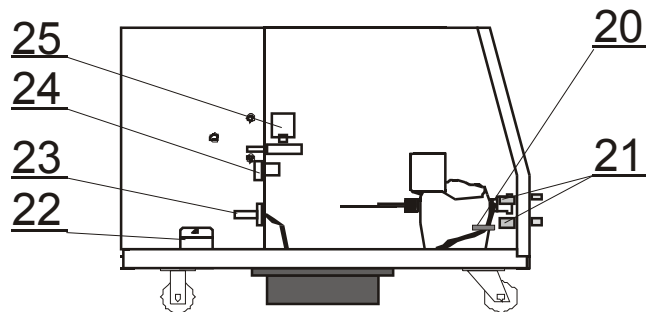

Seznam náhradních dílů PS4W.2X (4.0029.2X)

Strana zdroje

Pozice	Registrační číslo	Název
1	2612	Konektor CPF 5,08/3 pin
1	2611	Konektor CPF 5,08/4 pin
1	2610	Konektor CPF 5,08/9 pin
1	2454	PCB E24V 2.0 FULL ANALOG
1	VM0036X	Svazek PS.2X verze E24V2
2	2742	Knoflík narážecí KP124 pr.4mm
2	2492	PCB KTC012 nový typ
4	3227	Držák cívky bez loga modrý
5	K910	Redukce - adaptér do 15kg
6	1637	Posuv CWF5110 9901030 10-12
6	V9040152	Propoj kabel PS4W.2 0.65m 70mm
7	V9040112	Držák L
8	J0004X	Madlo PSX černé Complete
9	2379	Knoflík21N6+červ. krytka, podl.
9	2164	Knoflík28N6+červ. krytka, podl.
10	501.D262	Konektor EURO centr.koncovka
10	3440	Kryt konektoru EURO narážecí
11	V9030019	Podvozek PS2,4 (Complete)
12	VM0082	Propoj vodního chlazení
12	VS040329	Přípojka W M12 s komorou G1/8
12	177.0003	Rychlosp. G1/8 AG
13	2851X	Panel přední PSX
14	1655	Tlačítko panelové černé 706175
15	1280	Přepínač 2p. KNX1
16	V9040111	Držák P
17	2811PX	Kryt PS2 X modrý 5001 pravý
18	3467A	Držák posuvu čep S802 (část pro PS)
19	2811LX	Kryt PS2 X modrý 5001 levý
20	2816	Kontakt jazýč. MK4-1A81A-500W
23	711P001206	Rychlosp. TKB 50-70
24	1827	Konektor 3kol.zásuvka XLR187
25	302P010000	Hadice 30 plynová 4,9x1,5
25	371P000095	Svorka D9.5
25	2557	Ventil 24V 50Hz AC type 5541
x	3118X	Skříň PS 4W.3 UDX