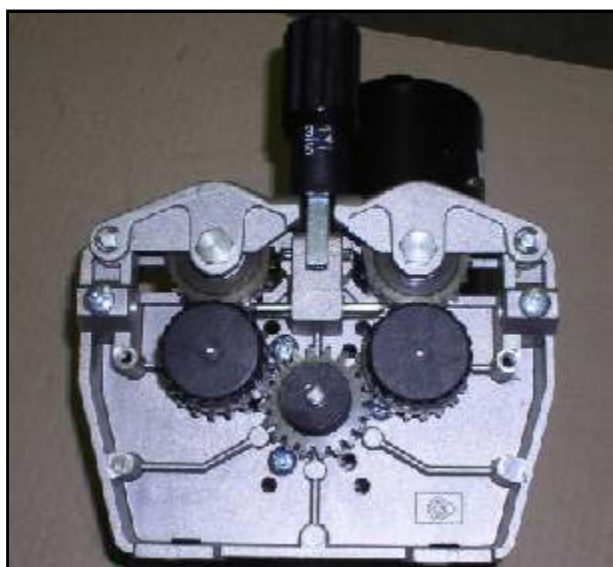

Kód: 2726
Název: Posuv CWF4110
Motor: OSLV 9901005 40W
Stroj:
Znaky: kovové tělo, kladka \varnothing 30, horní kladka hnaná

Kód: 2925
Název: CWF4110
Motor: FHP4030/182
Stroj:
Znaky: kovové tělo, kladka \varnothing 30, horní kladka hnaná

Kód: 1637
Název: CWF5110
Motor: OSLV 9901030 65W
Stroj:
Znaky: kovové tělo, kladka \varnothing 40, horní kladka hnaná

| | | | | | |
|---------------------------|--------------|---------------------------|--------------|------------------------|--------------|
| Zpracoval: Worked out: | DJ 30/3/2010 | Přezkoumal: Inspected: | DJ 30/3/2010 | Schválil: Approved: | VS 30/3/2010 |
|---------------------------|--------------|---------------------------|--------------|------------------------|--------------|