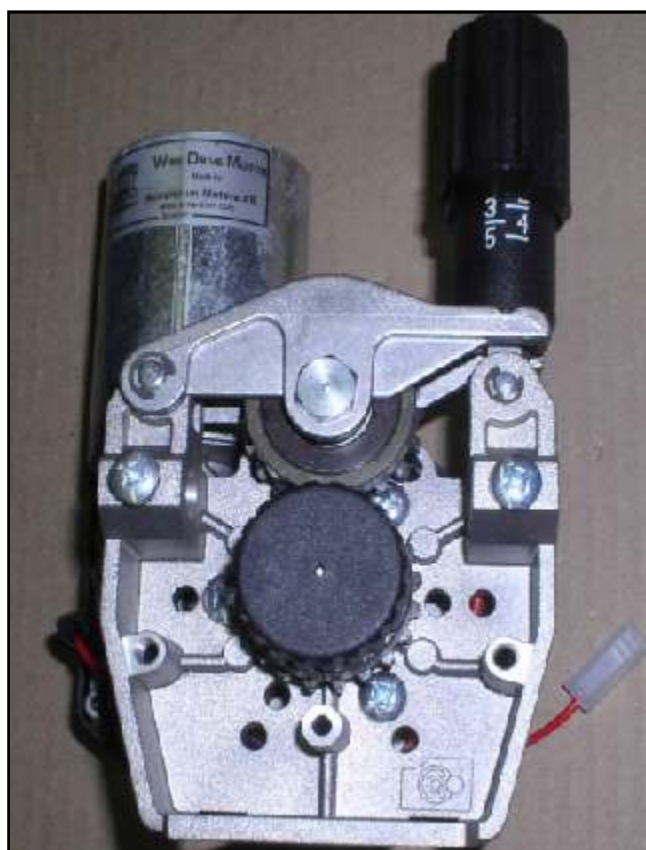

Kód: 1624
Název: CWF6110
Motor: OSLV 9901030 65W
Stroj:
Znaky: kovové tělo, kladka \varnothing 40, horní kladka hnaná

Kód: 3481
Název: CWF6110
Motor: FHP4030/182
Stroj:
Znaky: kovové tělo, kladka \varnothing 40, horní kladka hnaná