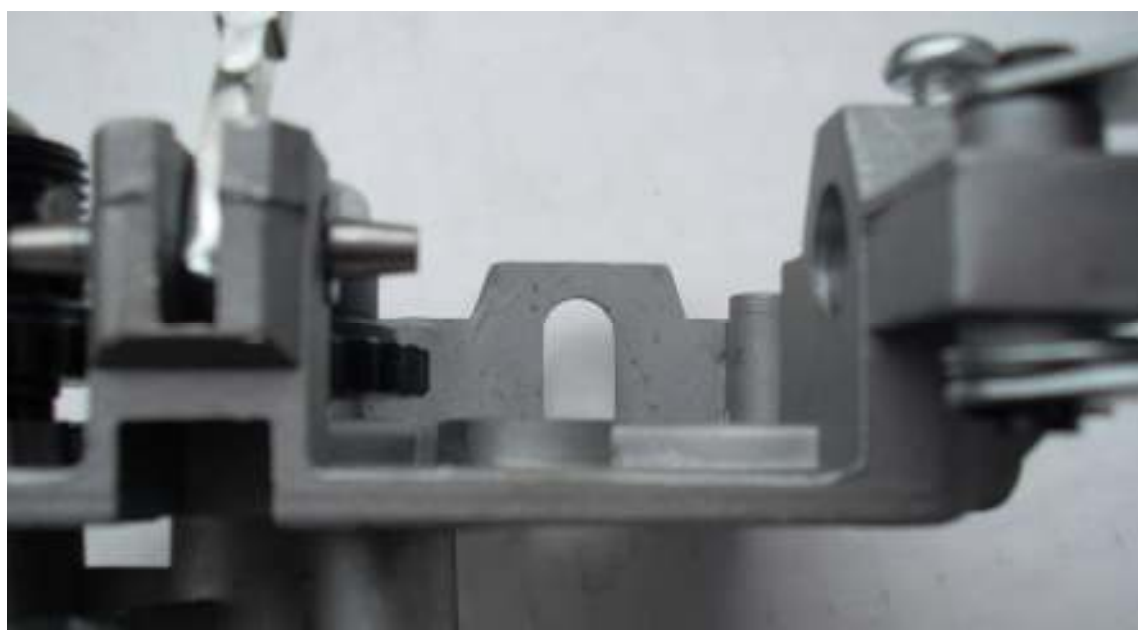

NEKOMPATIBILNÍ DÍLCE –NON COMPATIBLE PARTS

HF 404 a HF404-1

1. **Posuv tělo HF404** – Starý odlitek má vyšší osazení pro čep ozubeného kola

OLD

NEW

2. Čep ozub. Kola – jiný způsob montáže do odlitku

3. Kladka ozub. kolo hn. s pouzdem – jiné uchycení šroubu zajišťovacího

4. Šroub zajišť. malý HF – nový je uchycen vnitřním závitem

Zpracoval: Worked out:	DJ 29/3/2010	Přezkoumal: Inspected:	DJ 29/3/2010	Schválil: Approved:	VS 29/3/2010
---------------------------	--------------	---------------------------	--------------	------------------------	--------------