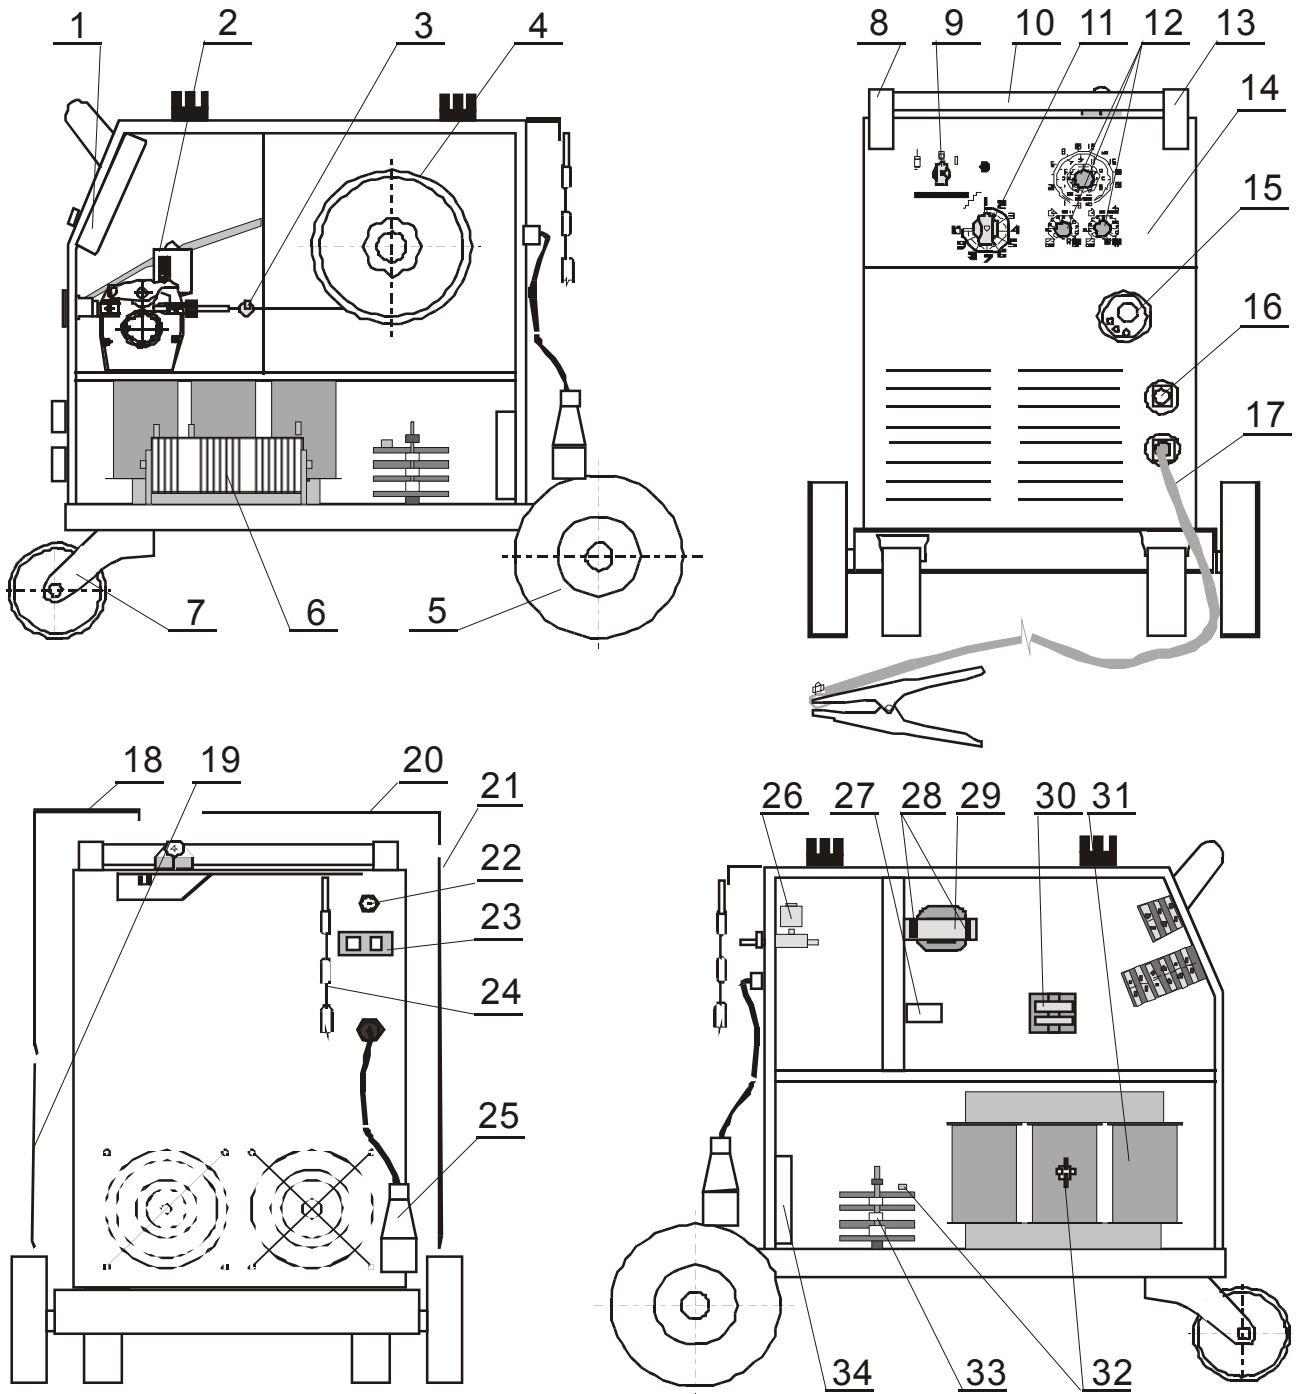

Seznam náhradních dílů EKONOM 250 BASIC X (2.0009X)

Pozice	Registrační číslo	Název
1	VM0041-1	Svazek Ekonom 250
1	2802-3	PCB D 22 V3.4 BASIC
1	2389	Konektor CUF 5/36 (šedý)
2	2644	Posuv CWF3010-4 9900006 60°08-10
2	VM0043	Sada propojů Ekonom 250
4	K910	Redukce - adaptér do 15kg
4	3227	Držák cívky bez loga modrý
4	2891	Hadice NP DR 1125 6x1,5 čirá
5	2446	Kolo zadní 200x50x20
6	2523	Tlumivka EKONOM 250 (Al)
7	3253	Jednokolka 3360 PRO 100 P62 KL
8	V9040111	Držák P
9	1343	Šipka OM-R/5 oblá malá rudá
9	2015	Šipka OM-C/5 oblá malá černá
10	J0002	Madlo ALF285-349 černé Complete
11	1005	Vypínač VS 16 1102 A8
11	1096	Přepínač VS16 11510001A1
12	2379	Knoflík21N6+červ. krytka, podl.
12	2164	Knoflík28N6+červ. krytka, podl.
13	V9040112	Držák L
14	2860X	Panel přední EKONOM 250X
15	3440	Kryt konektoru EURO narážecí
15	501.D262	Konektor EURO centr.koncovka
16	711P001204	Rychlosp. TEB 35-70
17	VM0042	Kabel zemnicí EKONOM 250
18	2818X	Kryt ALF 250X žlutý 1028 cívky
19	2821X	Kryt ALF 250X žlutý 1028 spodní
20	3009X	Kryt ALF 250X žlutý 1028 vrchní
21	2813X	Kryt ALF 250X žlutý 1028 velký
23	1812	Konektor 2pol. DK 021
24	VS040258	Řetěz 70 cm na svářečky
25	1389	Vývodka GP13.5 KOV
25	V9040040	Přichytka šňůry S12
25	VM0049	Kabel síťový 16A CGSG4x1,5
26	371P000095	Svorka D9.5
26	302P010000	Hadice 30 plynová 4,9x1,5
26	2602	Matice převlečná G1/4" (kód 8690)
26	2603	Koncovka 1/4 6mm (kód 8685)
26	2557	Ventil 24V 50Hz AC type 5541
27	2295-1	Odrůšovač FC61113
29	3281-2	Trafo JSC E96.32/T02 s odrůšovačem
30	068921	Stykač MOELLER 12A DILOOAM
31	3269	Trafo AT 250E/T
32	1835-1	Termostat 115°C
33	3252	Odrůšovač FZ 730 43
33	1195-1	Usměr. PTS 240 with 2 x 10nF
34	3461	Mřížka FG-12 ventilátor Sunon
34	3460	Ventilátor Sunon A2123-HBL
x	3081XP	Skříň ALF 285.3XP