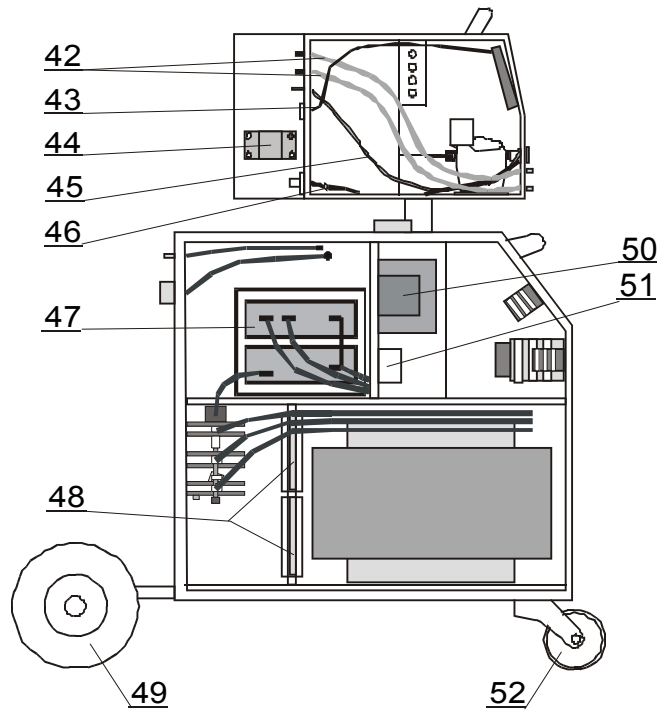

Seznam náhradních dílů ATA 650WS (3.0013)

Pozice	Registrační číslo	Název
1	3227	Držák cívky bez loga modrý
1	K910	Redukce - adaptér do 15kg
2	2742	Knoflík narážecí KP124 pr.4mm
2	2492	PCB KTC012 nový typ
3	2612	Konektor CPF 5,08/3 pin
3	2611	Konektor CPF 5,08/4 pin
3	2610	Konektor CPF 5,08/9 pin
3	2454	PCB E24V 2.0 FULL ANALOG
3	VM0036	Svazek PS.2 verze E24V2
4	2732	Posuv CWF5110 FHP5035/551 10-12
5	1835-1	Termostat 115°C
5	2552	Trafo AT 650 TVS F64120-046
7	VM0102	Nádržka chlad. kapaliny ATA650
8	V9040171-1	Přípojka tlakového spínače
8	2252	Spínač tlakový č. 5611 1/8 G
9	1628	Chladič vodní č.v.3-327-0
10	2458	Čerp. MTP600 15LL911M2300007
10	V1440002	Přípojka čerpadla
10	2458-1	Vrtule CEME 70021
11	3252	Odrušovač FZ 730 43
11	2268-1	Usměr. PTS 650 with 2 x 10nF
12	1011	Bočník 400A 60mV
13	3278-2	Trafo JSC E96.59/T01 s odrušovačem
14	2164	Knoflík28N6+červ. krytka, podl.
15,17	1655	Tlačítko panelové černé 706175
16	1280	Přepínač 2p. KNX1
18	1343	Šipka OM-R/5 oblá malá rudá
18	1005	Vypínač VS 16 1102 A8
23,24	2379	Knoflík21N6+červ. krytka, podl.
25	VM0082	Propoj vodního chlazení
25	501.0195	Rychlosp 10mm W
26	2792	Konektor EURO ALFA IN 650WS
26	3440	Kryt konektoru EURO narážecí
27	2704	Folie LEXAN červená 100x90mm
27	2389	Konektor CUF 5/36 (šedý)
27	3419	PCB digital HOLD D 2003
28	2543	Přepínač VS40 11510003A1 SP+UH
28,29	1141	Šipka OS-C/6 oblá stř. černá
29	2542	Přepínač VS32 18504011A8 SP+UH
30	VM0046	Kabel zemnicí ATA650WS
32	VS040258	Řetěz 70 cm na svářečky
34	302P010000	Hadice 30 plynová 4,9x1,5
34	371P000095	Svorka D9.5
34	2557	Ventil 24V 50Hz AC type 5541
35,38	1827	Konektor 3kol.zásuvka XLR187
36	711P001206	Rychlosp. TKB 50-70
39	711P001204	Rychlosp. TEB 35-70
41	2714	Kabel CGSG 4Bx6
41	2545	Vidlice 4x63A
41	2605	Vývodka 21 šedá plast 21x18
42	VM0079	Sada hadic PS vodní
46	2816	Kontakt jazýč. MK4-1A81A-500W
46	V9040153	Propoj kabel PS 95 mm2
47	2540	Tlumivka ATA 600
48	3460	Ventilátor Sunon A2123-HBL