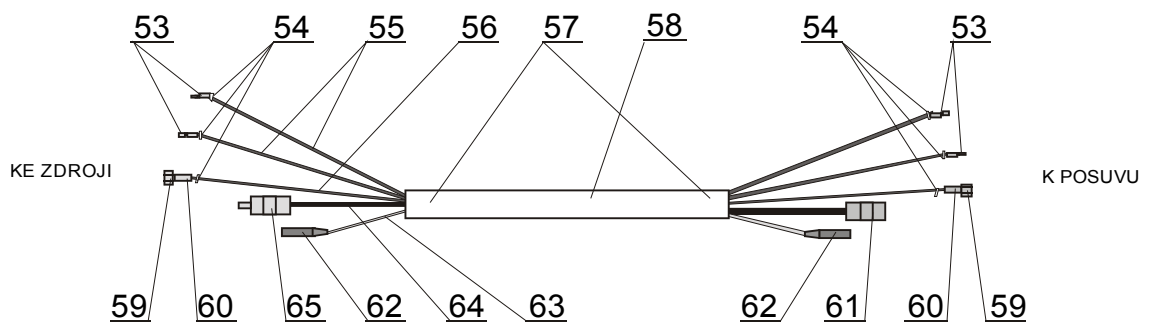

Seznam náhradních dílů ATA 650WS (3.0013)

Pozice	Registrační číslo	Název
1	3227	Držák cívky bez loga modrý
1	K910	Redukce - adaptér do 15kg
2	2742	Knoflík narážecí KP124 pr.4mm
2	2492	PCB KTC012 nový typ
3	2612	Konektor CPF 5,08/3 pin
3	2611	Konektor CPF 5,08/4 pin
3	2610	Konektor CPF 5,08/9 pin
3	2454	PCB E24V 2.0 FULL ANALOG
3	VM0036	Svazek PS.2 verze E24V2
4	2732	Posuv CWF5110 FHP5035/551 10-12
5	1835-1	Termostat 115°C
5	2552	Trafo AT 650 TVS F64120-046
7	VM0102	Nádržka chlad. kapaliny ATA650
8	V9040171-1	Přípojka tlakového spínače
8	2252	Spínač tlakový č. 5611 1/8 G
9	1628	Chladič vodní č.v.3-327-0
10	2458	Čerp. MTP600 15LL911M2300007
10	V1440002	Přípojka čerpadla
10	2458-1	Vrtule CEME 70021
11	3252	Odrušovač FZ 730 43
11	2268-1	Usměr. PTS 650 with 2 x 10nF
12	1011	Bočník 400A 60mV
13	3278-2	Trafo JSC E96.59/T01 s odrušovačem
14	2164	Knoflík28N6+červ. krytka, podl.
15,17	1655	Tlačítko panelové černé 706175
16	1280	Přepínač 2p. KNX1
18	1343	Šipka OM-R/5 oblá malá rudá
18	1005	Vypínač VS 16 1102 A8
23,24	2379	Knoflík21N6+červ. krytka, podl.
25	VM0082	Propoj vodního chlazení
25	501.0195	Rychlosp 10mm W
26	2792	Konektor EURO ALFA IN 650WS
26	3440	Kryt konektoru EURO narážecí
27	2704	Folie LEXAN červená 100x90mm
27	2389	Konektor CUF 5/36 (šedý)
27	3419	PCB digital HOLD D 2003
28	2543	Přepínač VS40 11510003A1 SP+UH
28,29	1141	Šipka OS-C/6 oblá stř. černá
29	2542	Přepínač VS32 18504011A8 SP+UH
30	VM0046	Kabel zemnicí ATA650WS
32	VS040258	Řetěz 70 cm na svářečky
34	302P010000	Hadice 30 plynová 4,9x1,5
34	371P000095	Svorka D9.5
34	2557	Ventil 24V 50Hz AC type 5541
35,38	1827	Konektor 3kol.zásuvka XLR187
36	711P001206	Rychlosp. TKB 50-70
39	711P001204	Rychlosp. TEB 35-70
41	2714	Kabel CGSG 4Bx6
41	2545	Vidlice 4x63A
41	2605	Vývodka 21 šedá plast 21x18
42	VM0079	Sada hadic PS vodní
46	2816	Kontakt jazýč. MK4-1A81A-500W
46	V9040153	Propoj kabel PS 95 mm2
47	2540	Tlumivka ATA 600
48	3460	Ventilátor Sunon A2123-HBL