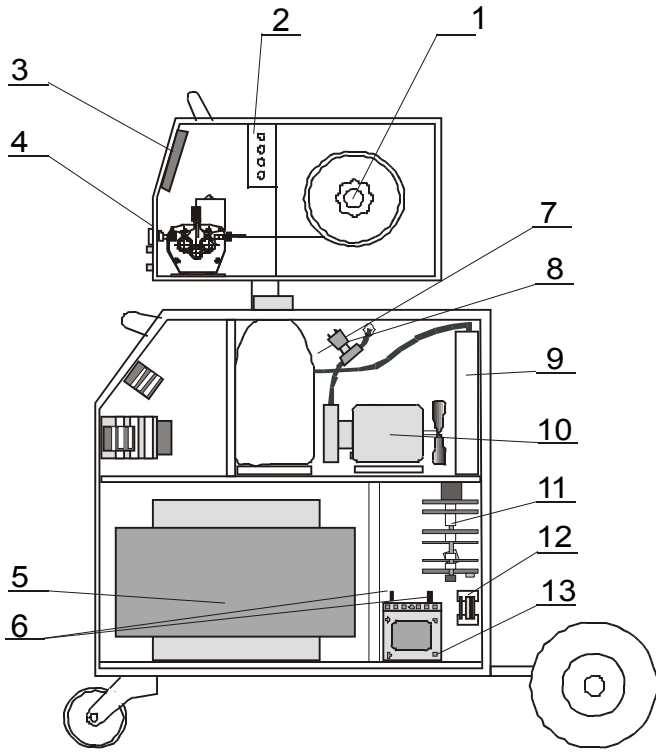

Seznam náhradních dílů ATA 650WS (3.0013)

Pozice	Registrační číslo	Název
1	3227	Držák cívky bez loga modrý
1	K910	Redukce - adaptér do 15kg
2	2742	Knoflík narážecí KP124 pr.4mm
2	2492	PCB KTC012 nový typ
3	2612	Konektor CPF 5,08/3 pin
3	2611	Konektor CPF 5,08/4 pin
3	2610	Konektor CPF 5,08/9 pin
3	2454	PCB E24V 2.0 FULL ANALOG
3	VM0036	Svazek PS.2 verze E24V2
4	2732	Posuv CWF5110 FHP5035/551 10-12
5	1835-1	Termostat 115°C
5	2552	Trafo AT 650 TVS F64120-046
7	VM0102	Nádržka chlad. kapaliny ATA650
8	V9040171-1	Přípojka tlakového spínače
8	2252	Spínač tlakový č. 5611 1/8 G
9	1628	Chladič vodní č.v.3-327-0
10	2458	Čerp. MTP600 15LL911M2300007
10	V1440002	Přípojka čerpadla
10	2458-1	Vrtule CEME 70021
11	3252	Odrušovač FZ 730 43
11	2268-1	Usměr. PTS 650 with 2 x 10nF
12	1011	Bočník 400A 60mV
13	3278-2	Trafo JSC E96.59/T01 s odrušovačem
14	2164	Knoflík28N6+červ. krytka, podl.
15,17	1655	Tlačítko panelové černé 706175
16	1280	Přepínač 2p. KNX1
18	1343	Šipka OM-R/5 oblá malá rudá
18	1005	Vypínač VS 16 1102 A8
23,24	2379	Knoflík21N6+červ. krytka, podl.
25	VM0082	Propoj vodního chlazení
25	501.0195	Rychlosp 10mm W
26	2792	Konektor EURO ALFA IN 650WS
26	3440	Kryt konektoru EURO narážecí
27	2704	Folie LEXAN červená 100x90mm
27	2389	Konektor CUF 5/36 (šedý)
27	3419	PCB digital HOLD D 2003
28	2543	Přepínač VS40 11510003A1 SP+UH
28,29	1141	Šipka OS-C/6 oblá stř. černá
29	2542	Přepínač VS32 18504011A8 SP+UH
30	VM0046	Kabel zemnicí ATA650WS
32	VS040258	Řetěz 70 cm na svářečky
34	302P010000	Hadice 30 plynová 4,9x1,5
34	371P000095	Svorka D9.5
34	2557	Ventil 24V 50Hz AC type 5541
35,38	1827	Konektor 3kol.zásuvka XLR187
36	711P001206	Rychlosp. TKB 50-70
39	711P001204	Rychlosp. TEB 35-70
41	2714	Kabel CGSG 4Bx6
41	2545	Vidlice 4x63A
41	2605	Vývodka 21 šedá plast 21x18
42	VM0079	Sada hadic PS vodní
46	2816	Kontakt jazýč. MK4-1A81A-500W
46	V9040153	Propoj kabel PS 95 mm2
47	2540	Tlumivka ATA 600
48	3460	Ventilátor Sunon A2123-HBL