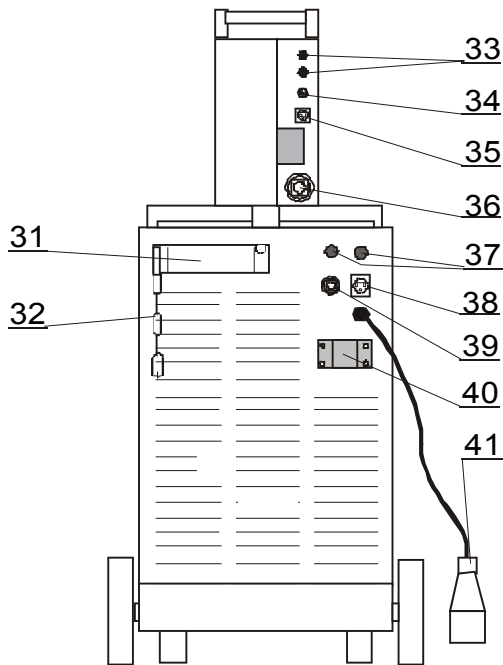

Seznam náhradních dílů ATA 650WS (3.0013)

Pozice	Registrační číslo	Název
1	3227	Držák cívky bez loga modrý
1	K910	Redukce - adaptér do 15kg
2	2742	Knoflík narážecí KP124 pr.4mm
2	2492	PCB KTC012 nový typ
3	2612	Konektor CPF 5,08/3 pin
3	2611	Konektor CPF 5,08/4 pin
3	2610	Konektor CPF 5,08/9 pin
3	2454	PCB E24V 2.0 FULL ANALOG
3	VM0036	Svazek PS.2 verze E24V2
4	2732	Posuv CWF5110 FHP5035/551 10-12
5	1835-1	Termostat 115°C
5	2552	Trafo AT 650 TVS F64120-046
7	VM0102	Nádržka chlad. kapaliny ATA650
8	V9040171-1	Přípojka tlakového spínače
8	2252	Spínač tlakový č. 5611 1/8 G
9	1628	Chladič vodní č.v.3-327-0
10	2458	Čerp. MTP600 15LL911M2300007
10	V1440002	Přípojka čerpadla
10	2458-1	Vrtule CEME 70021
11	3252	Odrušovač FZ 730 43
11	2268-1	Usměr. PTS 650 with 2 x 10nF
12	1011	Bočník 400A 60mV
13	3278-2	Trafo JSC E96.59/T01 s odrušovačem
14	2164	Knoflík28N6+červ. krytka, podl.
15,17	1655	Tlačítko panelové černé 706175
16	1280	Přepínač 2p. KNX1
18	1343	Šipka OM-R/5 oblá malá rudá
18	1005	Vypínač VS 16 1102 A8
23,24	2379	Knoflík21N6+červ. krytka, podl.
25	VM0082	Propoj vodního chlazení
25	501.0195	Rychlosp 10mm W
26	2792	Konektor EURO ALFA IN 650WS
26	3440	Kryt konektoru EURO narážecí
27	2704	Folie LEXAN červená 100x90mm
27	2389	Konektor CUF 5/36 (šedý)
27	3419	PCB digital HOLD D 2003
28	2543	Přepínač VS40 11510003A1 SP+UH
28,29	1141	Šipka OS-C/6 oblá stř. černá
29	2542	Přepínač VS32 18504011A8 SP+UH
30	VM0046	Kabel zemnicí ATA650WS
32	VS040258	Řetěz 70 cm na svářečky
34	302P010000	Hadice 30 plynová 4,9x1,5
34	371P000095	Svorka D9.5
34	2557	Ventil 24V 50Hz AC type 5541
35,38	1827	Konektor 3kol.zásuvka XLR187
36	711P001206	Rychlosp. TKB 50-70
39	711P001204	Rychlosp. TEB 35-70
41	2714	Kabel CGSG 4Bx6
41	2545	Vidlice 4x63A
41	2605	Vývodka 21 šedá plast 21x18
42	VM0079	Sada hadic PS vodní
46	2816	Kontakt jazýč. MK4-1A81A-500W
46	V9040153	Propoj kabel PS 95 mm2
47	2540	Tlumivka ATA 600
48	3460	Ventilátor Sunon A2123-HBL