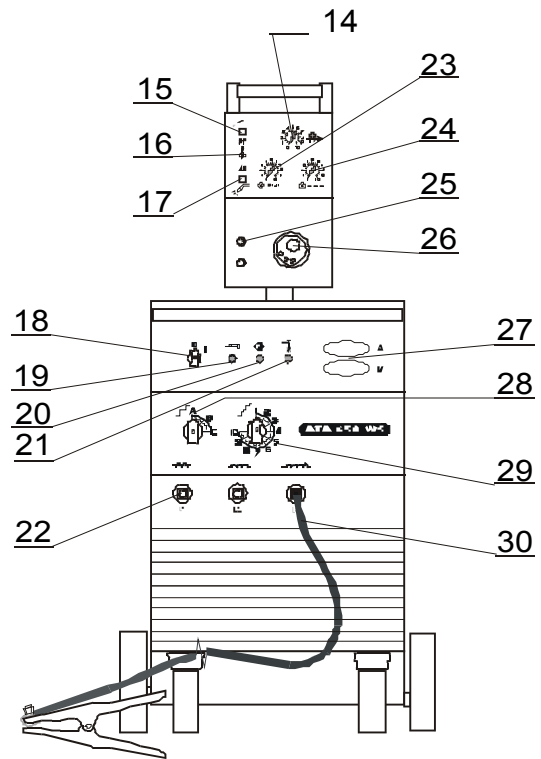

Seznam náhradních dílů ATA 650WS (3.0013)

Pozice	Registrační číslo	Název
1	3227	Držák cívky bez loga modrý
1	K910	Redukce - adaptér do 15kg
2	2742	Knoflík narážecí KP124 pr.4mm
2	2492	PCB KTC012 nový typ
3	2612	Konektor CPF 5,08/3 pin
3	2611	Konektor CPF 5,08/4 pin
3	2610	Konektor CPF 5,08/9 pin
3	2454	PCB E24V 2.0 FULL ANALOG
3	VM0036	Svazek PS.2 verze E24V2
4	2732	Posuv CWF5110 FHP5035/551 10-12
5	1835-1	Termostat 115°C
5	2552	Trafo AT 650 TVS F64120-046
7	VM0102	Nádržka chlad. kapaliny ATA650
8	V9040171-1	Přípojka tlakového spínače
8	2252	Spínač tlakový č. 5611 1/8 G
9	1628	Chladič vodní č.v.3-327-0
10	2458	Čerp. MTP600 15LL911M2300007
10	V1440002	Přípojka čerpadla
10	2458-1	Vrtule CEME 70021
11	3252	Odrušovač FZ 730 43
11	2268-1	Usměr. PTS 650 with 2 x 10nF
12	1011	Bočník 400A 60mV
13	3278-2	Trafo JSC E96.59/T01 s odrušovačem
14	2164	Knoflík28N6+červ. krytka, podl.
15,17	1655	Tlačítko panelové černé 706175
16	1280	Přepínač 2p. KNX1
18	1343	Šipka OM-R/5 oblá malá rudá
18	1005	Vypínač VS 16 1102 A8
23,24	2379	Knoflík21N6+červ. krytka, podl.
25	VM0082	Propoj vodního chlazení
25	501.0195	Rychlosp 10mm W
26	2792	Konektor EURO ALFA IN 650WS
26	3440	Kryt konektoru EURO narážecí
27	2704	Folie LEXAN červená 100x90mm
27	2389	Konektor CUF 5/36 (šedý)
27	3419	PCB digital HOLD D 2003
28	2543	Přepínač VS40 11510003A1 SP+UH
28,29	1141	Šipka OS-C/6 oblá stř. černá
29	2542	Přepínač VS32 18504011A8 SP+UH
30	VM0046	Kabel zemnicí ATA650WS
32	VS040258	Řetěz 70 cm na svářečky
34	302P010000	Hadice 30 plynová 4,9x1,5
34	371P000095	Svorka D9.5
34	2557	Ventil 24V 50Hz AC type 5541
35,38	1827	Konektor 3kol.zásuvka XLR187
36	711P001206	Rychlosp. TKB 50-70
39	711P001204	Rychlosp. TEB 35-70
41	2714	Kabel CGSG 4Bx6
41	2545	Vidlice 4x63A
41	2605	Vývodka 21 šedá plast 21x18
42	VM0079	Sada hadic PS vodní
46	2816	Kontakt jazýč. MK4-1A81A-500W
46	V9040153	Propoj kabel PS 95 mm2
47	2540	Tlumivka ATA 600
48	3460	Ventilátor Sunon A2123-HBL