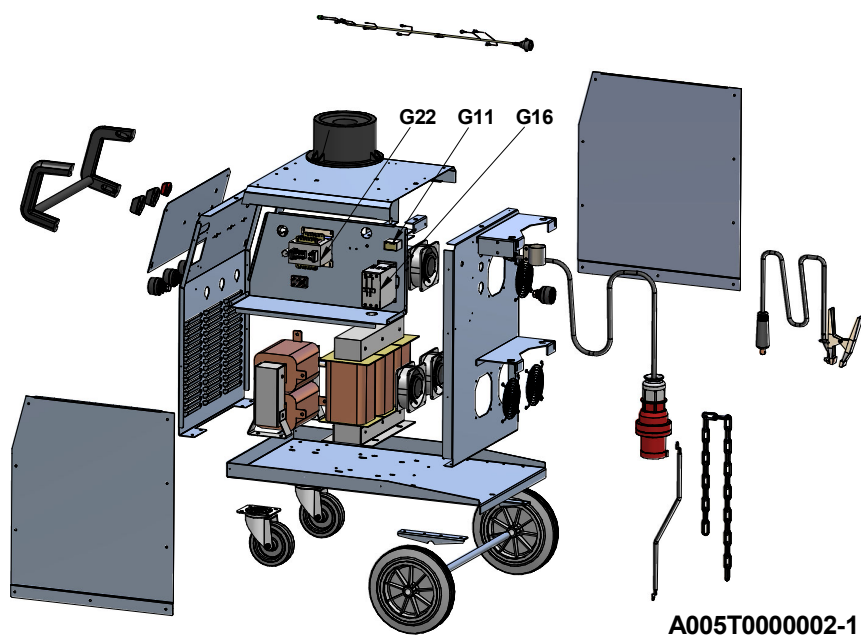

MG093-2 NÁHRADNÍ DÍLY / SPARE PARTS ATA 500 WS HD

ATA 500 WS HD

Pozice	Registrační číslo	Název	DESCRIPTION	Množství	MJ evidence
G1	3598	Držák L - madlo INDUSTRY	Handle - Holder L INDUSTRY	1	ks

MG093-2 NÁHRADNÍ DÍLY / SPARE PARTS ATA 500 WS HD