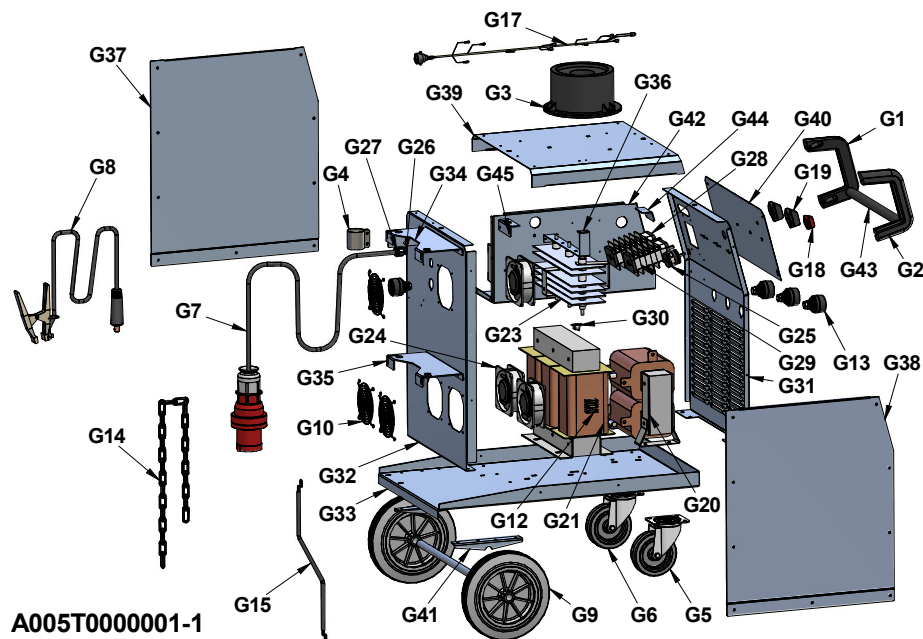

MG093-2 NÁHRADNÍ DÍLY / SPARE PARTS ATA 500 WS HD

ATA 500 WS HD

Pozice	Registrační číslo	Název	DESCRIPTION	Množství	MJ evidence
G1	3598	Držák L - madlo INDUSTRY	Handle - Holder L INDUSTRY	1	ks

MG093-2 NÁHRADNÍ DÍLY / SPARE PARTS ATA 500 WS HD