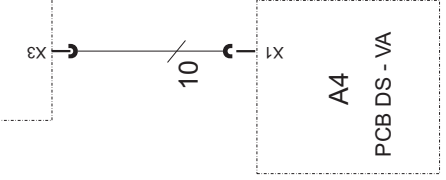

X4:1  
X4:2

POSUV  
FEED MOTOR

A3  
PCB - DMR

OVLÁDACÍ PANEL  
CONTROL PANEL

Konektor ovládání  
Control connector

INDEX	ZMENA	DATUM	PODPISY	Alfa In SVAŘOVACÍ STROJE
VYPRACOVAL PŘEZKOUSEL NORM. P. TECHNOLOGIE	Kolař RI SCHVÁLIL KOLÁŘ DATUM: 7.2.2006 UVOL. PRO OVER. SERII	POZN. SEZNAMÍ DOK.	STARÝ VÝKRES	
Schéma PS - chopper				S40023-01
LISTU 1				LIST 1