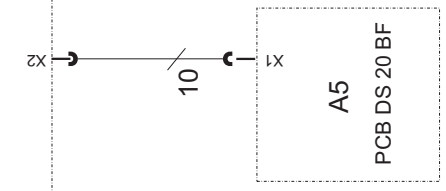

Silová rychlospojka  
Power quick connection

+

Konektor  
EURO

Plynový ventil  
Gas valve

Zavedení drátu  
Wire insert

X6:2  
X6:1

X12:2

X1:1  
X1:2

X4:1  
X4:2

POSUV  
FEED MOTOR

A3  
PCB - DMR

OVLÁDACÍ PANEL  
CONTROL PANEL

Konektor ovládání  
Control connector

INDEX	ZMENA	DATUM	PODPISY	Alfa In SVAŘOVACÍ STROJE
VYPRACOVAL PŘEZKOUSEL NORM. P. TECHNOLOGIE	Kolař RI SCHVÁLIL KOLÁŘ DATUM: 7.2.2006 UVOL. PRO OVER. SERII	POZN. SEZNAMÍ DOK.	STARÝ VÝKRES	
Schéma PS - chopper				S40023-01
LISTU 1				LIST 1