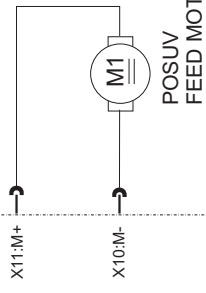

Silová rychlospojka  
Power quick connection

+

Konektor  
EURO

Plynový ventil  
Gas valve

Zavedení drátu  
Wire insert

X6:2  
X6:1

X12:2

X1:1  
X1:2

X4:1  
X4:2

POSUV  
FEED MOTOR

A3  
PCB - DMR

OVLÁDACÍ PANEL  
CONTROL PANEL

Konektor ovládání  
Control connector

INDEX	ZMENA	DATUM	PODPISY	Alfa In SVAŘOVACÍ STROJE
VYPRACOVAL PŘEZKOUSEL NORM. P. TECHNOLOGIE	Kolař RI SCHVÁLIL KOLÁŘ DATUM: 7.2.2006 UVOL. PRO OVER. SERII	POZN. SEZNAMÍ DOK.	STARÝ VÝKRES	
Schéma PS - chopper				S40023-01
LISTU 1				LIST 1