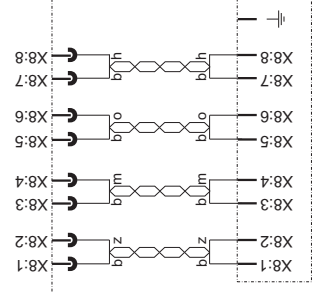

Silová rychlospojka  
Power quick connection

+

Konektor  
EURO

Plynový ventil  
Gas valve

Zavedení drátu  
Wire insert

X6:2  
X6:1

X12:2

X1:1  
X1:2

X4:1  
X4:2

POSUV  
FEED MOTOR

A3  
PCB - DMR

OVLÁDACÍ PANEL  
CONTROL PANEL

Konektor ovládání  
Control connector

INDEX	ZMENA	DATUM	PODPISY	Alfa In SVAŘOVACÍ STROJE
VYPRACOVAL PŘEZKOUSEL NORM. P. TECHNOLOGIE	Kolař RI SCHVÁLIL KOLÁŘ DATUM: 7.2.2006 UVOL. PRO OVER. SERII	POZN. SEZNAMÍ DOK.	STARÝ VÝKRES	
Schéma PS - chopper				S40023-01
LISTU 1				LIST 1