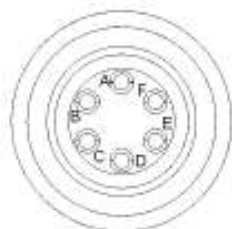

Konektor hořáku

Konektor DOV

Zpracoval: Worked out:	DJ 25/3/2010	Přezkoumal: Inspected:	DJ 25/3/2010	Schválil: Approved:	VS 25/3/2010
---------------------------	--------------	---------------------------	--------------	------------------------	--------------