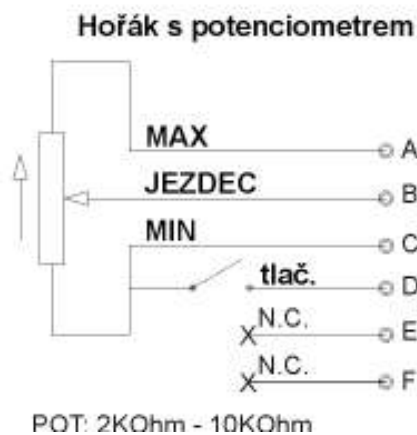

Konektor hořáku

Konektor DOV

Zpracoval: Worked out:	DJ 25/3/2010	Přezkoumal: Inspected:	DJ 25/3/2010	Schválil: Approved:	VS 25/3/2010
---------------------------	--------------	---------------------------	--------------	------------------------	--------------