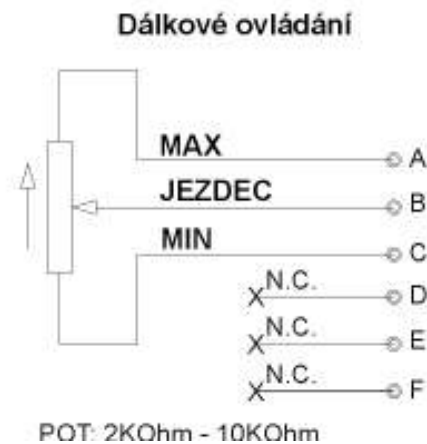

Konektor hořáku

Konektor DOV

Zpracoval: Worked out:	DJ 25/3/2010	Přezkoumal: Inspected:	DJ 25/3/2010	Schválil: Approved:	VS 25/3/2010
---------------------------	--------------	---------------------------	--------------	------------------------	--------------