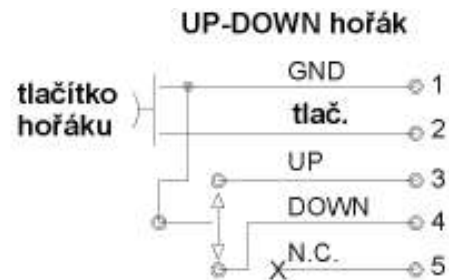

Konektor hořáku

Konektor DOV

Zpracoval: Worked out:	DJ 25/3/2010	Přezkoumal: Inspected:	DJ 25/3/2010	Schválil: Approved:	VS 25/3/2010
---------------------------	--------------	---------------------------	--------------	------------------------	--------------