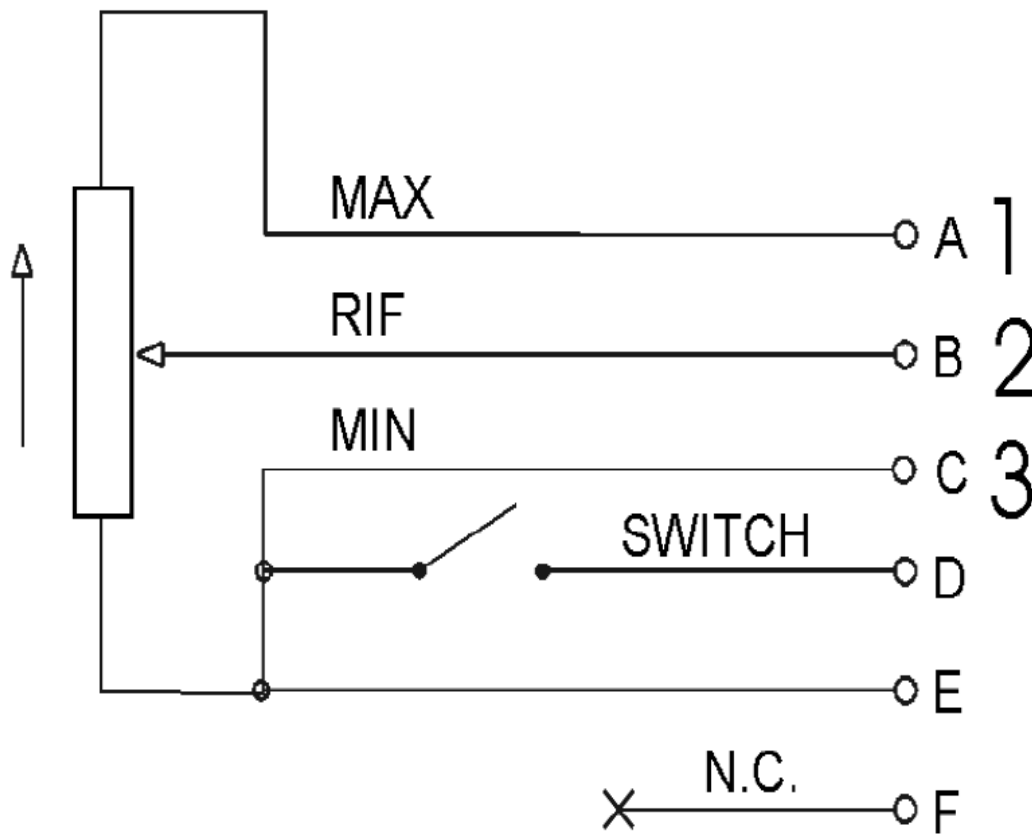

MG027-1 ZAPOJENÍ DO ALFIN 160-201 TIG HF

DÁLKOVÉ OVLÁDÁNÍ RUČNÍ (nastavení proudu)

*REMOTE CONTROL
(current adjustment)*

Obrázek 1

ŠLAPKOVÉ DÁLKOVÉ OVLÁDÁNÍ

REMOTE FOOT CONTROL

1,2,3 - piny konektoru PK 27

Obrázek 2

MG027-1 Zapojení DO Alfin 160-201 TIG HF

Zpracoval: Worked out:	DJ 7/1/2010	Přezkoumal: Inspected:	DJ 7/1/2010	Schválil: Approved:	VS 7/1/2010
---------------------------	-------------	---------------------------	-------------	------------------------	-------------