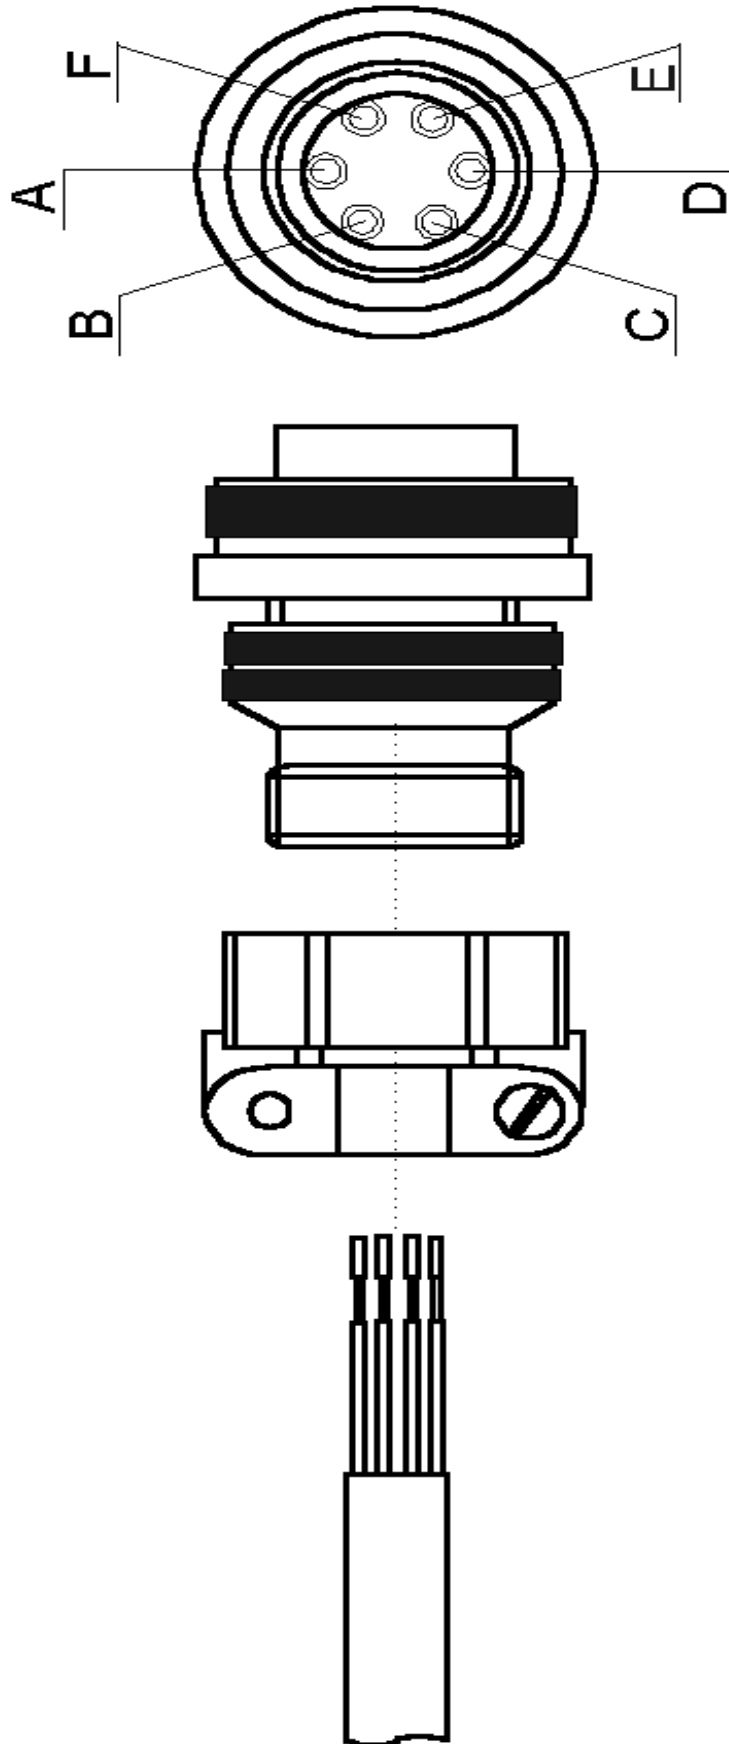

MG027-1 Zapojení DO Alfin 160-201 TIG HF