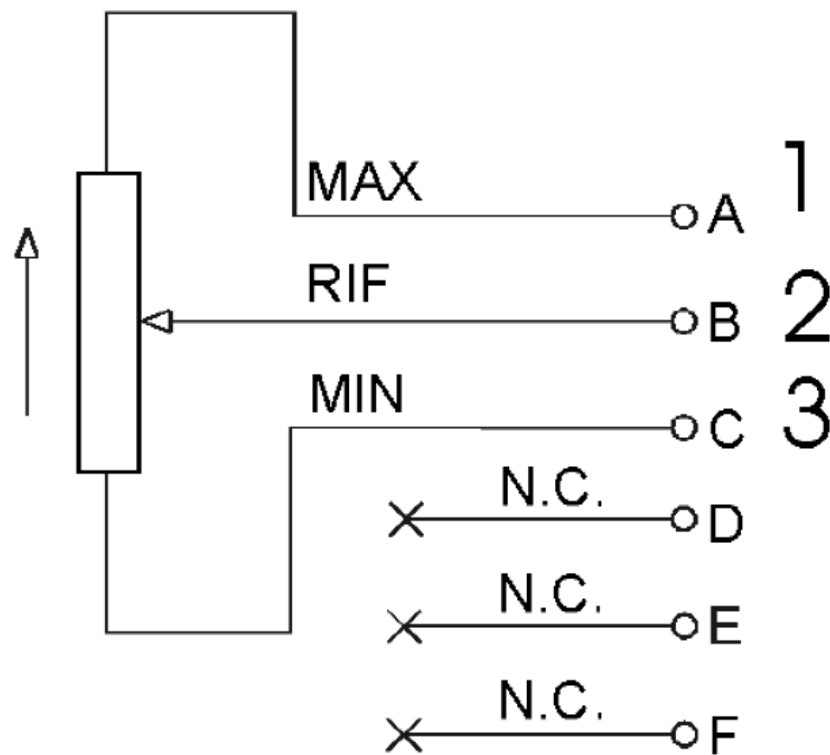

MG027-1 ZAPOJENÍ DO ALFIN 160-201 TIG HF

DÁLKOVÉ OVLÁDÁNÍ RUČNÍ (nastavení proudu)

*REMOTE CONTROL
(current adjustment)*

Obrázek 1

ŠLAPKOVÉ DÁLKOVÉ OVLÁDÁNÍ

REMOTE FOOT CONTROL

1,2,3 - piny konektoru PK 27

Obrázek 2

MG027-1 Zapojení DO Alfin 160-201 TIG HF

Zpracoval: Worked out:	DJ 7/1/2010	Přezkoumal: Inspected:	DJ 7/1/2010	Schválil: Approved:	VS 7/1/2010
---------------------------	-------------	---------------------------	-------------	------------------------	-------------