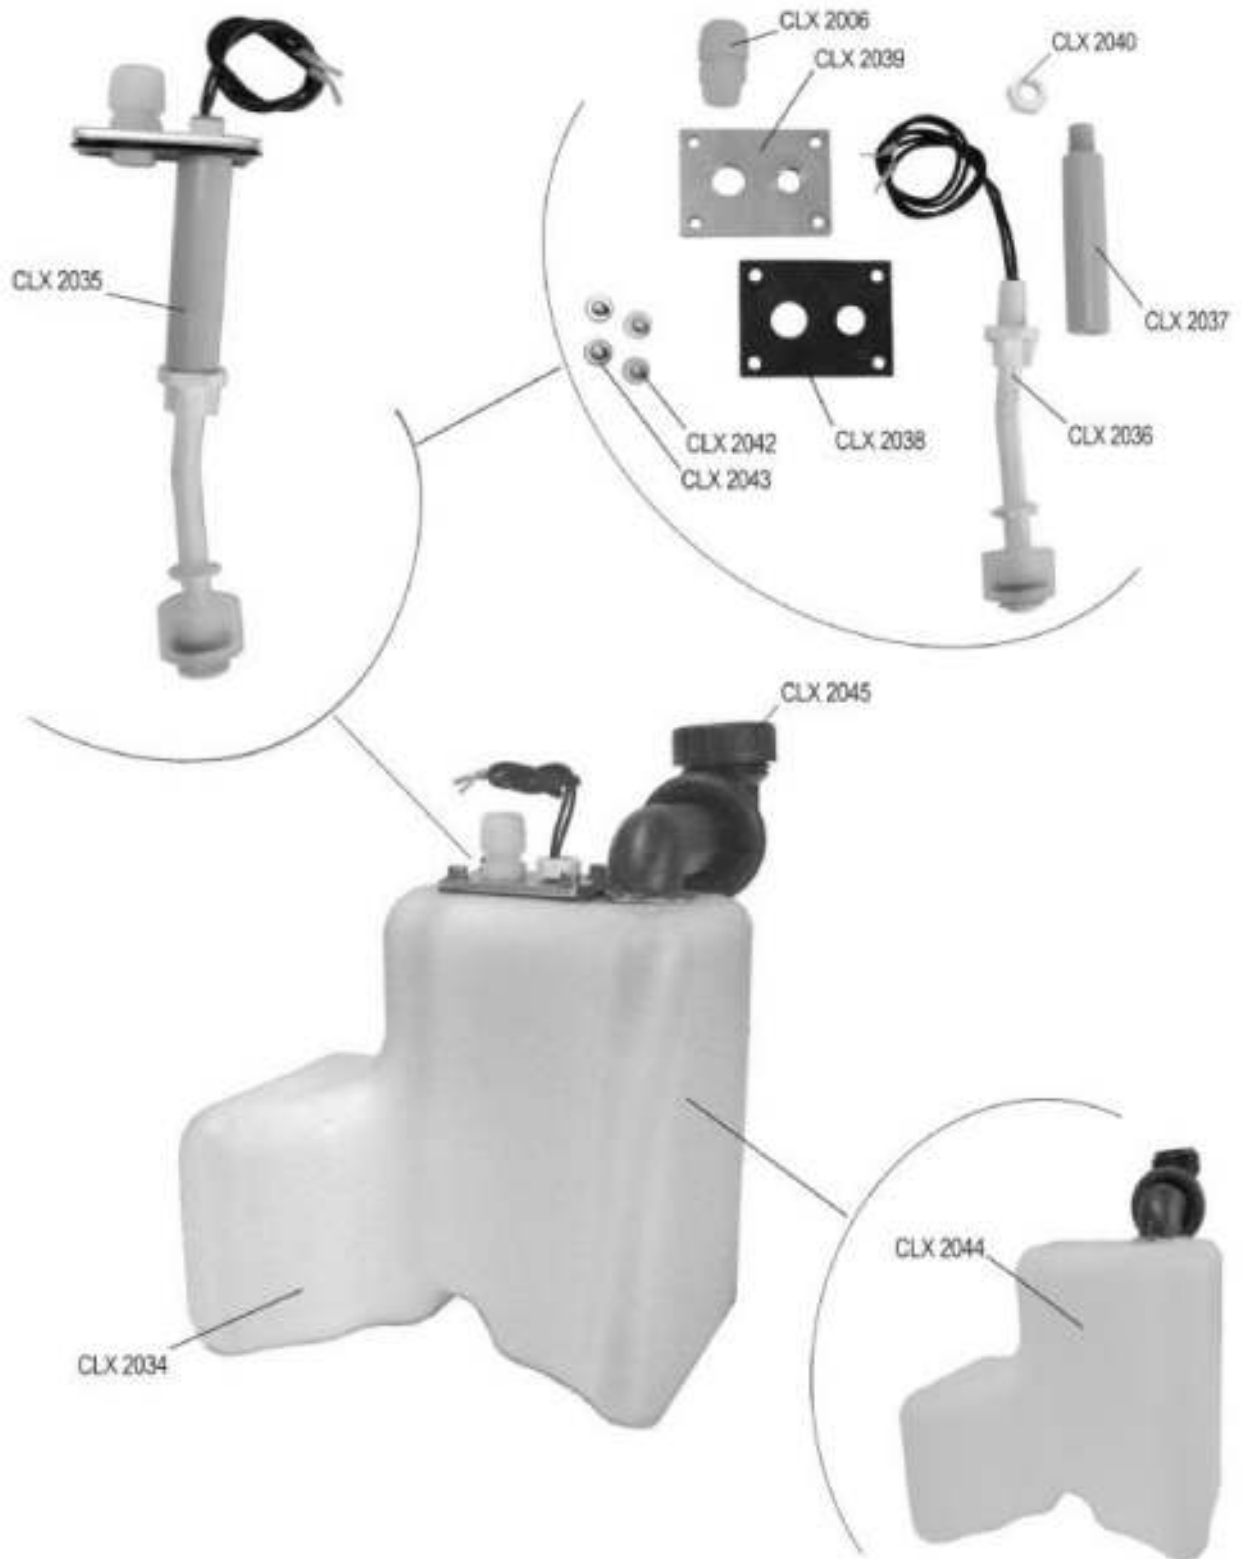

MG0107-1 POZIČNÍ SCHEMA ALF-INOX

MG0107-1 POZIČNÍ SCHEMA ALF-INOX

MG0107-1 POZIČNÍ SCHEMA ALF-INOX

MG0107-1 POZIČNÍ SCHEMA ALF-INOX

Zpracoval: Worked out:	DJ 7/4/2010	Přezkoumal: Inspected:	DJ 7/4/2010	Schválil: Approved:	VS 7/4/2010
---------------------------	-------------	---------------------------	-------------	------------------------	-------------