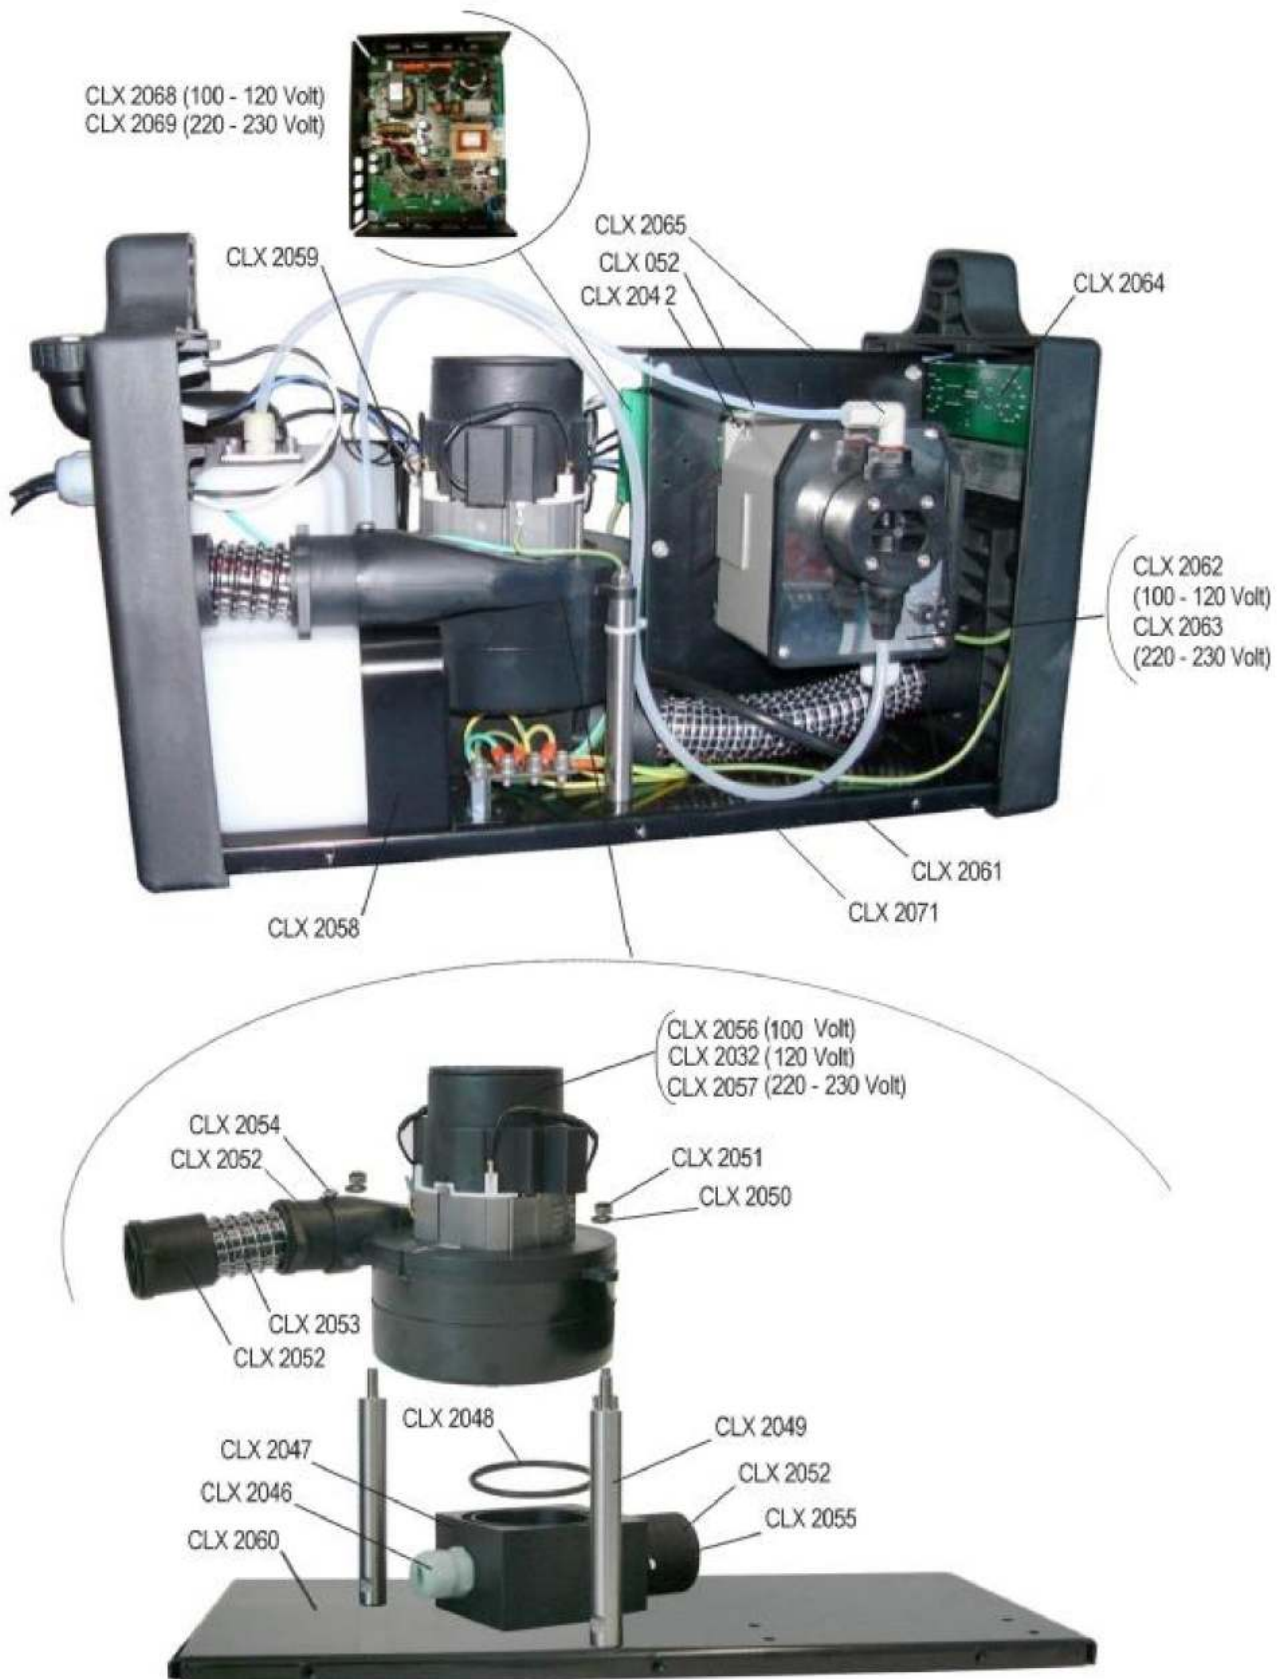

MG0107-1 POZIČNÍ SCHEMA ALF-INOX

MG0107-1 POZIČNÍ SCHEMA ALF-INOX

MG0107-1 POZIČNÍ SCHEMA ALF-INOX

MG0107-1 POZIČNÍ SCHEMA ALF-INOX

Zpracoval: Worked out:	DJ 7/4/2010	Přezkoumal: Inspected:	DJ 7/4/2010	Schválil: Approved:	VS 7/4/2010
---------------------------	-------------	---------------------------	-------------	------------------------	-------------