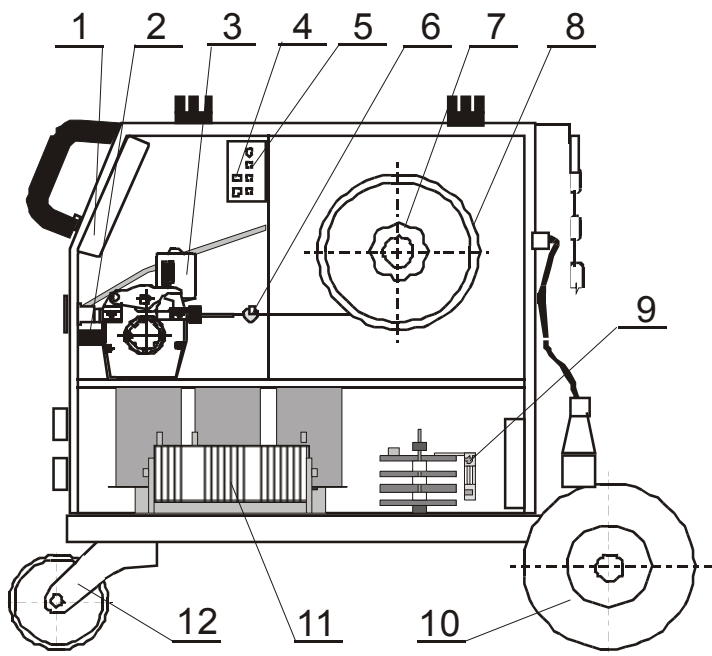

Seznam náhradních dílů ALF 349.2 industry

Pozice	Registrační číslo	Název
1	2612	Konektor CPF 5,08/3 pin
1	2611	Konektor CPF 5,08/4 pin
1	2610	Konektor CPF 5,08/9 pin
1	2454	PCB E24V 2.0 FULL ANALOG
1	3550	Podložka dist. 05-24-8,4-9
1	VM0087	Svazek ALF 310.2
2	2816	Kontakt jazýč. MK4-1A81A-500W
3	3527	Posuv CWF6110 FHP4030/182 60° 08-10
3	VM0053	Sada propojů ALF310
4	1655	Tlačítko panelové černé 706175
5	2742	Knoflík narážecí KP124 pr.4mm
5	2492	PCB KTC012 nový typ
7	3227	Držák cívky bez loga modrý
8	2891	Hadice NP DR 1125 6x1,5 čirá
8	K910	Redukce - adaptér do 15kg
9	2917	Bočník 400A 60mV CZ
10	2446	Kolo zadní 200x50x20
11	4002	Tlumivka ALF 250.1 (Cu)
12	3253	Jednokolka 3360 PRO 100 P62 KL
13	3599	Držák - rukojeť P
15	1343	Šípka OM-R/5 oblá malá rudá
15	1005	Vypínač VS 16 1102 A8
17	1280	Přepínač 2p. KNX1
18	2379	Knoflík21N6+červ. krytka, podl.
18	2164	Knoflík28N6+červ. krytka, podl.
19	J0002	Madlo ALF285-349 černé Complete
20	3598	Držák - rukojeť L
21	2704	Folie LEXAN červená 100x90mm
21	2389	Konektor CUF 5/36 (šedý)
21	3419	PCB digital HOLD D 2003
22	501.D262	Konektor EURO centr.koncovka
22	3440	Kryt konektoru EURO narážecí
23	711P001204	Rychlosp. TEB 35-70
24	VM0024	Kabel zemní 3 m 400 A 35-50
25	1096	Přepínač VS16 11510001A1
26	2089	Přepínač VS16 1353S8
27	2817Q	Kryt ALF 250Q modrý 5002 cívky
28	2820Q	Kryt ALF 250Q modrý 5002 spodní
29	4003Q	Kryt ALF 250Q modrý 5002 vrchní
30	302P010000	Hadice 30 plynová 4,9x1,5
30	2603	Koncovka 1/4 6mm (kód 8685)
30	2602	Matice převlečná G1/4" (kód 8690)
30	371P000095	Svorka D9.5
30	2557	Ventil 24V 50Hz AC type 5541
31	2812Q	Kryt ALF 250Q modrý 5002 velký
32	1812	Konektor 2pol. DK 021
33	VS040258	Řetěz 70 cm na svářečky
34	3461	Mřížka FG-12 ventilátor Sunon
35	VM0048	Kabel síťový 32A CGSG4x2,5 250
35	V9040040	Přichytka šňůry S12
35	1389	Vývodka GP13.5 KOV
36	2295-1	Odrušovač FC61113
38	3270-2	Trafo JSC E96.32/T01 s odrušovačem
39	277136	Stykač MOELLER DILM 25-10 (24V/50Hz)
40	3277	Trafo AT 351.1/T
41	1835-1	Termostat 115°C