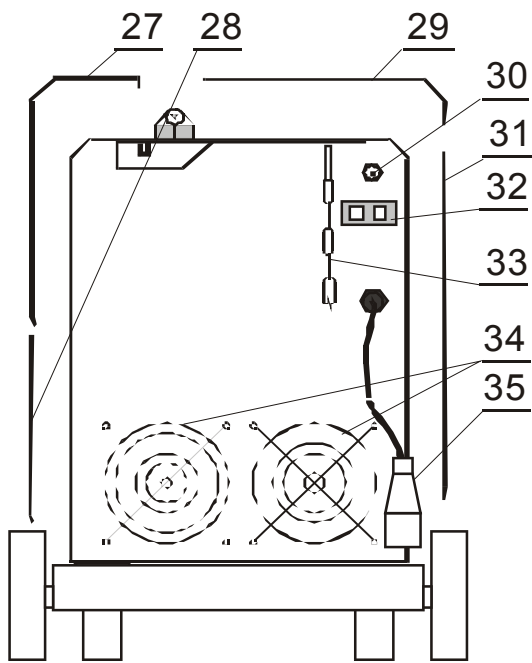

Seznam náhradních dílů ALF 349.2 industry

Pozice	Registrační číslo	Název
1	2612	Konektor CPF 5,08/3 pin
1	2611	Konektor CPF 5,08/4 pin
1	2610	Konektor CPF 5,08/9 pin
1	2454	PCB E24V 2.0 FULL ANALOG
1	3550	Podložka dist. 05-24-8,4-9
1	VM0087	Svazek ALF 310.2
2	2816	Kontakt jazýč. MK4-1A81A-500W
3	3527	Posuv CWF6110 FHP4030/182 60° 08-10
3	VM0053	Sada propojů ALF310
4	1655	Tlačítko panelové černé 706175
5	2742	Knoflík narážecí KP124 pr.4mm
5	2492	PCB KTC012 nový typ
7	3227	Držák cívky bez loga modrý
8	2891	Hadice NP DR 1125 6x1,5 čirá
8	K910	Redukce - adaptér do 15kg
9	2917	Bočník 400A 60mV CZ
10	2446	Kolo zadní 200x50x20
11	4002	Tlumivka ALF 250.1 (Cu)
12	3253	Jednokolka 3360 PRO 100 P62 KL
13	3599	Držák - rukojeť P
15	1343	Šípka OM-R/5 oblá malá rudá
15	1005	Vypínač VS 16 1102 A8
17	1280	Přepínač 2p. KNX1
18	2379	Knoflík21N6+červ. krytka, podl.
18	2164	Knoflík28N6+červ. krytka, podl.
19	J0002	Madlo ALF285-349 černé Complete
20	3598	Držák - rukojeť L
21	2704	Folie LEXAN červená 100x90mm
21	2389	Konektor CUF 5/36 (šedý)
21	3419	PCB digital HOLD D 2003
22	501.D262	Konektor EURO centr.koncovka
22	3440	Kryt konektoru EURO narážecí
23	711P001204	Rychlosp. TEB 35-70
24	VM0024	Kabel zemní 3 m 400 A 35-50
25	1096	Přepínač VS16 11510001A1
26	2089	Přepínač VS16 1353S8
27	2817Q	Kryt ALF 250Q modrý 5002 cívky
28	2820Q	Kryt ALF 250Q modrý 5002 spodní
29	4003Q	Kryt ALF 250Q modrý 5002 vrchní
30	302P010000	Hadice 30 plynová 4,9x1,5
30	2603	Koncovka 1/4 6mm (kód 8685)
30	2602	Matice převlečná G1/4" (kód 8690)
30	371P000095	Svorka D9.5
30	2557	Ventil 24V 50Hz AC type 5541
31	2812Q	Kryt ALF 250Q modrý 5002 velký
32	1812	Konektor 2pol. DK 021
33	VS040258	Řetěz 70 cm na svářečky
34	3461	Mřížka FG-12 ventilátor Sunon
35	VM0048	Kabel síťový 32A CGSG4x2,5 250
35	V9040040	Přichytka šňůry S12
35	1389	Vývodka GP13.5 KOV
36	2295-1	Odrušovač FC61113
38	3270-2	Trafo JSC E96.32/T01 s odrušovačem
39	277136	Stykač MOELLER DILM 25-10 (24V/50Hz)
40	3277	Trafo AT 351.1/T
41	1835-1	Termostat 115°C