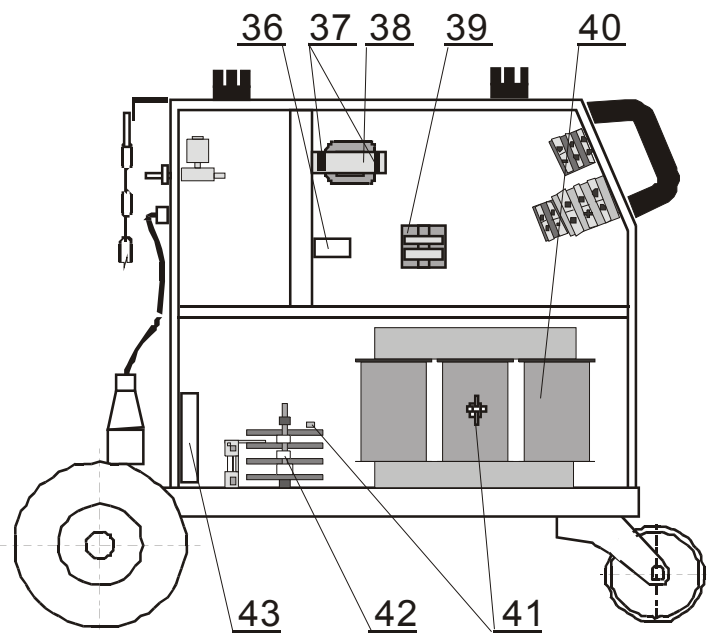

Seznam náhradních dílů ALF 349.2 industry

Pozice	Registrační číslo	Název
1	2612	Konektor CPF 5,08/3 pin
1	2611	Konektor CPF 5,08/4 pin
1	2610	Konektor CPF 5,08/9 pin
1	2454	PCB E24V 2.0 FULL ANALOG
1	3550	Podložka dist. 05-24-8,4-9
1	VM0087	Svazek ALF 310.2
2	2816	Kontakt jazýč. MK4-1A81A-500W
3	3527	Posuv CWF6110 FHP4030/182 60° 08-10
3	VM0053	Sada propojů ALF310
4	1655	Tlačítko panelové černé 706175
5	2742	Knoflík narážecí KP124 pr.4mm
5	2492	PCB KTC012 nový typ
7	3227	Držák cívky bez loga modrý
8	2891	Hadice NP DR 1125 6x1,5 čirá
8	K910	Redukce - adaptér do 15kg
9	2917	Bočník 400A 60mV CZ
10	2446	Kolo zadní 200x50x20
11	4002	Tlumivka ALF 250.1 (Cu)
12	3253	Jednokolka 3360 PRO 100 P62 KL
13	3599	Držák - rukojeť P
15	1343	Šípka OM-R/5 oblá malá rudá
15	1005	Vypínač VS 16 1102 A8
17	1280	Přepínač 2p. KNX1
18	2379	Knoflík21N6+červ. krytka, podl.
18	2164	Knoflík28N6+červ. krytka, podl.
19	J0002	Madlo ALF285-349 černé Complete
20	3598	Držák - rukojeť L
21	2704	Folie LEXAN červená 100x90mm
21	2389	Konektor CUF 5/36 (šedý)
21	3419	PCB digital HOLD D 2003
22	501.D262	Konektor EURO centr.koncovka
22	3440	Kryt konektoru EURO narážecí
23	711P001204	Rychlosp. TEB 35-70
24	VM0024	Kabel zemní 3 m 400 A 35-50
25	1096	Přepínač VS16 11510001A1
26	2089	Přepínač VS16 1353S8
27	2817Q	Kryt ALF 250Q modrý 5002 cívky
28	2820Q	Kryt ALF 250Q modrý 5002 spodní
29	4003Q	Kryt ALF 250Q modrý 5002 vrchní
30	302P010000	Hadice 30 plynová 4,9x1,5
30	2603	Koncovka 1/4 6mm (kód 8685)
30	2602	Matice převlečná G1/4" (kód 8690)
30	371P000095	Svorka D9.5
30	2557	Ventil 24V 50Hz AC type 5541
31	2812Q	Kryt ALF 250Q modrý 5002 velký
32	1812	Konektor 2pol. DK 021
33	VS040258	Řetěz 70 cm na svářečky
34	3461	Mřížka FG-12 ventilátor Sunon
35	VM0048	Kabel síťový 32A CGSG4x2,5 250
35	V9040040	Přichytka šňůry S12
35	1389	Vývodka GP13.5 KOV
36	2295-1	Odrušovač FC61113
38	3270-2	Trafo JSC E96.32/T01 s odrušovačem
39	277136	Stykač MOELLER DILM 25-10 (24V/50Hz)
40	3277	Trafo AT 351.1/T
41	1835-1	Termostat 115°C