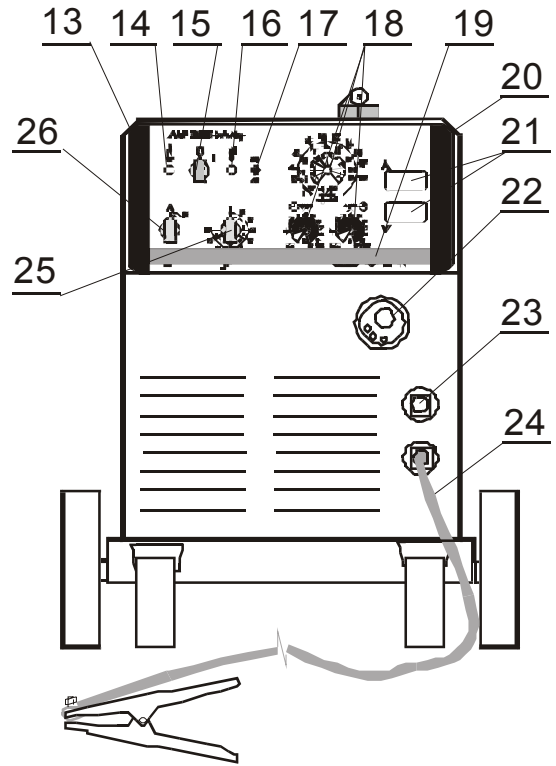

Seznam náhradních dílů ALF 349.2 industry

Pozice	Registrační číslo	Název
1	2612	Konektor CPF 5,08/3 pin
1	2611	Konektor CPF 5,08/4 pin
1	2610	Konektor CPF 5,08/9 pin
1	2454	PCB E24V 2.0 FULL ANALOG
1	3550	Podložka dist. 05-24-8,4-9
1	VM0087	Svazek ALF 310.2
2	2816	Kontakt jazýč. MK4-1A81A-500W
3	3527	Posuv CWF6110 FHP4030/182 60° 08-10
3	VM0053	Sada propojů ALF310
4	1655	Tlačítko panelové černé 706175
5	2742	Knoflík narážecí KP124 pr.4mm
5	2492	PCB KTC012 nový typ
7	3227	Držák cívky bez loga modrý
8	2891	Hadice NP DR 1125 6x1,5 čirá
8	K910	Redukce - adaptér do 15kg
9	2917	Bočník 400A 60mV CZ
10	2446	Kolo zadní 200x50x20
11	4002	Tlumivka ALF 250.1 (Cu)
12	3253	Jednokolka 3360 PRO 100 P62 KL
13	3599	Držák - rukojeť P
15	1343	Šípka OM-R/5 oblá malá rudá
15	1005	Vypínač VS 16 1102 A8
17	1280	Přepínač 2p. KNX1
18	2379	Knoflík21N6+červ. krytka, podl.
18	2164	Knoflík28N6+červ. krytka, podl.
19	J0002	Madlo ALF285-349 černé Complete
20	3598	Držák - rukojeť L
21	2704	Folie LEXAN červená 100x90mm
21	2389	Konektor CUF 5/36 (šedý)
21	3419	PCB digital HOLD D 2003
22	501.D262	Konektor EURO centr.koncovka
22	3440	Kryt konektoru EURO narážecí
23	711P001204	Rychlosp. TEB 35-70
24	VM0024	Kabel zemní 3 m 400 A 35-50
25	1096	Přepínač VS16 11510001A1
26	2089	Přepínač VS16 1353S8
27	2817Q	Kryt ALF 250Q modrý 5002 cívky
28	2820Q	Kryt ALF 250Q modrý 5002 spodní
29	4003Q	Kryt ALF 250Q modrý 5002 vrchní
30	302P010000	Hadice 30 plynová 4,9x1,5
30	2603	Koncovka 1/4 6mm (kód 8685)
30	2602	Matice převlečná G1/4" (kód 8690)
30	371P000095	Svorka D9.5
30	2557	Ventil 24V 50Hz AC type 5541
31	2812Q	Kryt ALF 250Q modrý 5002 velký
32	1812	Konektor 2pol. DK 021
33	VS040258	Řetěz 70 cm na svářečky
34	3461	Mřížka FG-12 ventilátor Sunon
35	VM0048	Kabel síťový 32A CGSG4x2,5 250
35	V9040040	Přichytka šňůry S12
35	1389	Vývodka GP13.5 KOV
36	2295-1	Odrušovač FC61113
38	3270-2	Trafo JSC E96.32/T01 s odrušovačem
39	277136	Stykač MOELLER DILM 25-10 (24V/50Hz)
40	3277	Trafo AT 351.1/T
41	1835-1	Termostat 115°C