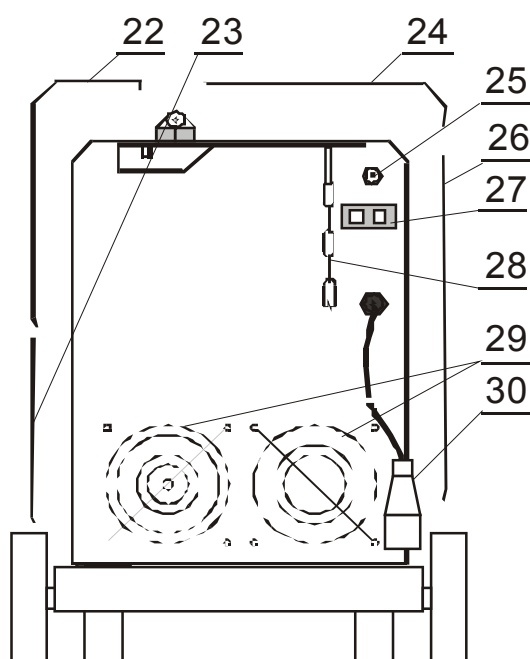

# Seznam náhradních dílů ALF 349.1 MINOR industry (2.0028.1Q)

Pozice	Registrační číslo	Název
1	2389	Konektor CUF 5/36 (šedý)
1	3418-1	PCB DC 2.1 FULL EN
1	3361-1	PCB DC 3.1 UD FULL
1	3427	PCB DX 1.0 MINOR
1	3550	Podložka dist. 05-24-8,4-9
1	VM0114-1	svazek ALF 349.3
2	2816	Kontakt jazýč. MK4-1A81A-500W
3	3527	Posuv CWF6110 FHP4030/182 60° 08-10
3	VM0053	Sada propojů ALF310
5	2891	Hadice NP DR 1125 6x1,5 čirá
5	K910	Redukce - adaptér do 15kg
6	3227	Držák cívky bez loga modrý
7	2917	Bočník 400A 60mV CZ
8	2446	Kolo zadní 200x50x20
9	4002	Tlumivka ALF 250.1 (Cu)
10	3253	Jednokolka 3360 PRO 100 P62 KL
11	3599	Držák - rukojeť P
12	1343	Šipka OM-R/5 oblá malá rudá
12	1005	Vypínač VS 16 1102 A8
13	J0002	Madlo ALF285-349 černé Complete
14	3560	Folie DC2 HS3521
14	3474	Folie DC3 HS3202 2222 oranž
14	3554	Folie DX HS3449
14	2164	Knoflík28N6+červ. krytka, podl.
15	2704	Folie LEXAN červená 100x90mm
15	2389	Konektor CUF 5/36 (šedý)
15	3419	PCB digital HOLD D 2003
16	3598	Držák - rukojeť L
17	501.D262	Konektor EURO centr.koncovka
17	3440	Kryt konektoru EURO narážecí
18	711P001204	Rychlosp. TEB 35-70
19	VM0024	Kabel zemnicí 3 m 400 A 35-50
20	1096	Přepínač VS16 11510001A1
21	2089	Přepínač VS16 1353S8
22	2817Q	Kryt ALF 250Q modrý 5002 cívky
23	2820Q	Kryt ALF 250Q modrý 5002 spodní
24	4003Q	Kryt ALF 250Q modrý 5002 vrchní
26	2812Q	Kryt ALF 250Q modrý 5002 velký
27	1812	Konektor 2pol. DK 021
28	VS040258	Řetěz 70 cm na svářečky
29	3461	Mřížka FG-12 ventilátor Sunon
30	VM0048	Kabel síťový 32A CGSG4x2,5 250
30	V9040040	Příchytka šňůry S12
30	1389	Vývodka GP13.5 KOV
31	302P010000	Hadice 30 plynová 4,9x1,5
31	2603	Koncovka 1/4 6mm (kód 8685)
31	2602	Matice převlečná G1/4" (kód 8690)
31	371P000095	Svorka D9.5
31	2557	Ventil 24V 50Hz AC type 5541
32	2295-1	Odrušovač FC61113
34	3270-2	Trafo JSC E96.32/T01 s odrušovačem
35	277136	Stykač MOELLER DILM 25-10 (24V/50Hz)
36	3277	Trafo AT 351.1/T
37	1835-1	Termostat 115°C
38	3252	Odrušovač FZ 730 43
38	1538-1	Usměr. PTS 350 with 2 x 10 nF
39	3460	Ventilátor Sunon A2123-HBL
20, 21	2015	Šipka OM-C/5 oblá malá černá
x	3085Q	Skříň ALF 349 industry