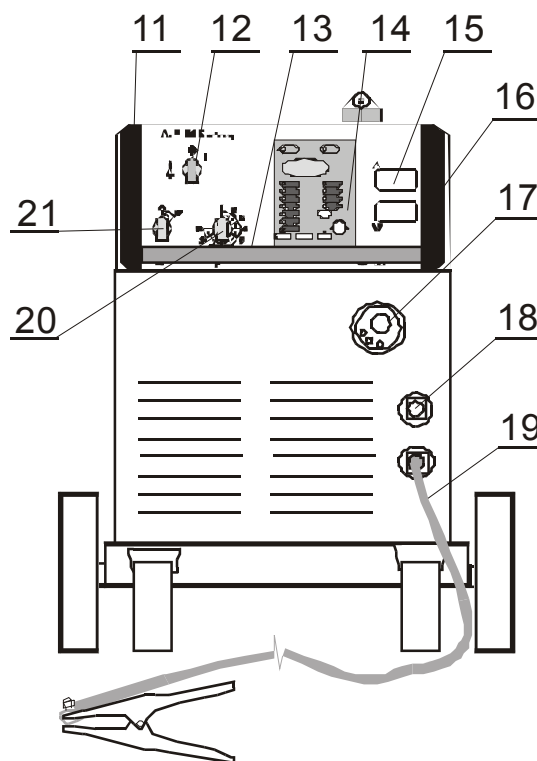

# Seznam náhradních dílů ALF 349.1 MINOR industry (2.0028.1Q)

Pozice	Registrační číslo	Název
1	2389	Konektor CUF 5/36 (šedý)
1	3418-1	PCB DC 2.1 FULL EN
1	3361-1	PCB DC 3.1 UD FULL
1	3427	PCB DX 1.0 MINOR
1	3550	Podložka dist. 05-24-8,4-9
1	VM0114-1	svazek ALF 349.3
2	2816	Kontakt jazýč. MK4-1A81A-500W
3	3527	Posuv CWF6110 FHP4030/182 60° 08-10
3	VM0053	Sada propojů ALF310
5	2891	Hadice NP DR 1125 6x1,5 čirá
5	K910	Redukce - adaptér do 15kg
6	3227	Držák cívky bez loga modrý
7	2917	Bočník 400A 60mV CZ
8	2446	Kolo zadní 200x50x20
9	4002	Tlumivka ALF 250.1 (Cu)
10	3253	Jednokolka 3360 PRO 100 P62 KL
11	3599	Držák - rukojeť P
12	1343	Šipka OM-R/5 oblá malá rudá
12	1005	Vypínač VS 16 1102 A8
13	J0002	Madlo ALF285-349 černé Complete
14	3560	Folie DC2 HS3521
14	3474	Folie DC3 HS3202 2222 oranž
14	3554	Folie DX HS3449
14	2164	Knoflík28N6+červ. krytka, podl.
15	2704	Folie LEXAN červená 100x90mm
15	2389	Konektor CUF 5/36 (šedý)
15	3419	PCB digital HOLD D 2003
16	3598	Držák - rukojeť L
17	501.D262	Konektor EURO centr.koncovka
17	3440	Kryt konektoru EURO narážecí
18	711P001204	Rychlosp. TEB 35-70
19	VM0024	Kabel zemnicí 3 m 400 A 35-50
20	1096	Přepínač VS16 11510001A1
21	2089	Přepínač VS16 1353S8
22	2817Q	Kryt ALF 250Q modrý 5002 cívky
23	2820Q	Kryt ALF 250Q modrý 5002 spodní
24	4003Q	Kryt ALF 250Q modrý 5002 vrchní
26	2812Q	Kryt ALF 250Q modrý 5002 velký
27	1812	Konektor 2pol. DK 021
28	VS040258	Řetěz 70 cm na svářečky
29	3461	Mřížka FG-12 ventilátor Sunon
30	VM0048	Kabel síťový 32A CGSG4x2,5 250
30	V9040040	Příchytka šňůry S12
30	1389	Vývodka GP13.5 KOV
31	302P010000	Hadice 30 plynová 4,9x1,5
31	2603	Koncovka 1/4 6mm (kód 8685)
31	2602	Matice převlečná G1/4" (kód 8690)
31	371P000095	Svorka D9.5
31	2557	Ventil 24V 50Hz AC type 5541
32	2295-1	Odrušovač FC61113
34	3270-2	Trafo JSC E96.32/T01 s odrušovačem
35	277136	Stykač MOELLER DILM 25-10 (24V/50Hz)
36	3277	Trafo AT 351.1/T
37	1835-1	Termostat 115°C
38	3252	Odrušovač FZ 730 43
38	1538-1	Usměr. PTS 350 with 2 x 10 nF
39	3460	Ventilátor Sunon A2123-HBL
20, 21	2015	Šipka OM-C/5 oblá malá černá
x	3085Q	Skříň ALF 349 industry