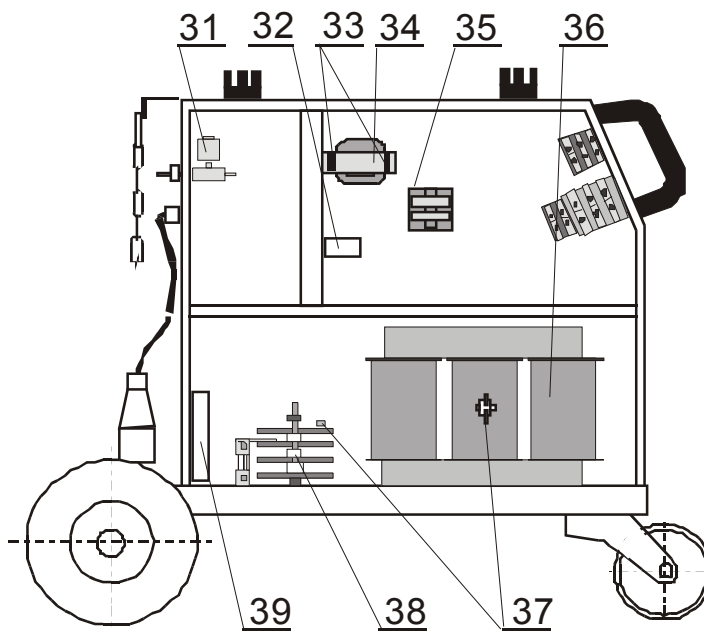

# Seznam náhradních dílů ALF 349.1 MINOR industry (2.0028.1Q)

Pozice	Registrační číslo	Název
1	2389	Konektor CUF 5/36 (šedý)
1	3418-1	PCB DC 2.1 FULL EN
1	3361-1	PCB DC 3.1 UD FULL
1	3427	PCB DX 1.0 MINOR
1	3550	Podložka dist. 05-24-8,4-9
1	VM0114-1	svazek ALF 349.3
2	2816	Kontakt jazýč. MK4-1A81A-500W
3	3527	Posuv CWF6110 FHP4030/182 60° 08-10
3	VM0053	Sada propojů ALF310
5	2891	Hadice NP DR 1125 6x1,5 čirá
5	K910	Redukce - adaptér do 15kg
6	3227	Držák cívky bez loga modrý
7	2917	Bočník 400A 60mV CZ
8	2446	Kolo zadní 200x50x20
9	4002	Tlumivka ALF 250.1 (Cu)
10	3253	Jednokolka 3360 PRO 100 P62 KL
11	3599	Držák - rukojeť P
12	1343	Šipka OM-R/5 oblá malá rudá
12	1005	Vypínač VS 16 1102 A8
13	J0002	Madlo ALF285-349 černé Complete
14	3560	Folie DC2 HS3521
14	3474	Folie DC3 HS3202 2222 oranž
14	3554	Folie DX HS3449
14	2164	Knoflík28N6+červ. krytka, podl.
15	2704	Folie LEXAN červená 100x90mm
15	2389	Konektor CUF 5/36 (šedý)
15	3419	PCB digital HOLD D 2003
16	3598	Držák - rukojeť L
17	501.D262	Konektor EURO centr.koncovka
17	3440	Kryt konektoru EURO narážecí
18	711P001204	Rychlosp. TEB 35-70
19	VM0024	Kabel zemnicí 3 m 400 A 35-50
20	1096	Přepínač VS16 11510001A1
21	2089	Přepínač VS16 1353S8
22	2817Q	Kryt ALF 250Q modrý 5002 cívky
23	2820Q	Kryt ALF 250Q modrý 5002 spodní
24	4003Q	Kryt ALF 250Q modrý 5002 vrchní
26	2812Q	Kryt ALF 250Q modrý 5002 velký
27	1812	Konektor 2pol. DK 021
28	VS040258	Řetěz 70 cm na svářečky
29	3461	Mřížka FG-12 ventilátor Sunon
30	VM0048	Kabel síťový 32A CGSG4x2,5 250
30	V9040040	Příchytka šňůry S12
30	1389	Vývodka GP13.5 KOV
31	302P010000	Hadice 30 plynová 4,9x1,5
31	2603	Koncovka 1/4 6mm (kód 8685)
31	2602	Matice převlečná G1/4" (kód 8690)
31	371P000095	Svorka D9.5
31	2557	Ventil 24V 50Hz AC type 5541
32	2295-1	Odrušovač FC61113
34	3270-2	Trafo JSC E96.32/T01 s odrušovačem
35	277136	Stykač MOELLER DILM 25-10 (24V/50Hz)
36	3277	Trafo AT 351.1/T
37	1835-1	Termostat 115°C
38	3252	Odrušovač FZ 730 43
38	1538-1	Usměr. PTS 350 with 2 x 10 nF
39	3460	Ventilátor Sunon A2123-HBL
20, 21	2015	Šipka OM-C/5 oblá malá černá
x	3085Q	Skříň ALF 349 industry