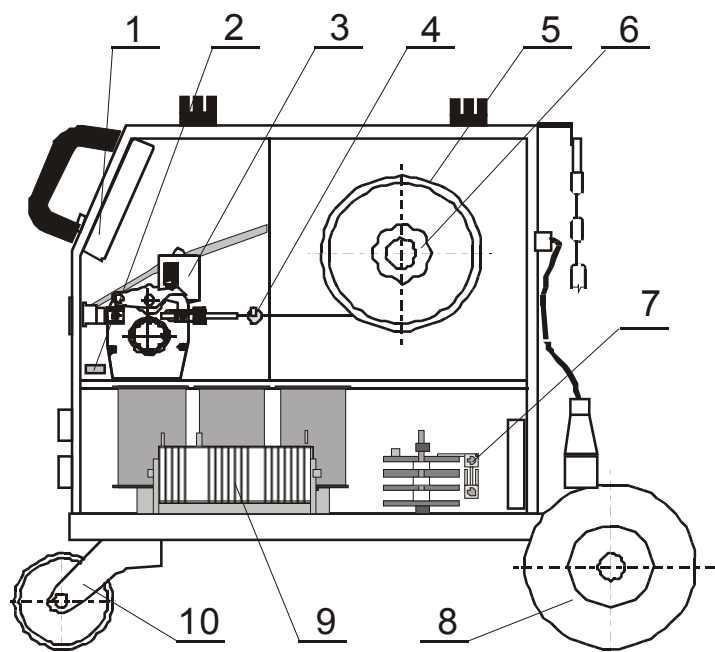

# Seznam náhradních dílů ALF 349.1 MINOR industry (2.0028.1Q)

Pozice	Registrační číslo	Název
1	2389	Konektor CUF 5/36 (šedý)
1	3418-1	PCB DC 2.1 FULL EN
1	3361-1	PCB DC 3.1 UD FULL
1	3427	PCB DX 1.0 MINOR
1	3550	Podložka dist. 05-24-8,4-9
1	VM0114-1	svazek ALF 349.3
2	2816	Kontakt jazýč. MK4-1A81A-500W
3	3527	Posuv CWF6110 FHP4030/182 60° 08-10
3	VM0053	Sada propojů ALF310
5	2891	Hadice NP DR 1125 6x1,5 čirá
5	K910	Redukce - adaptér do 15kg
6	3227	Držák cívky bez loga modrý
7	2917	Bočník 400A 60mV CZ
8	2446	Kolo zadní 200x50x20
9	4002	Tlumivka ALF 250.1 (Cu)
10	3253	Jednokolka 3360 PRO 100 P62 KL
11	3599	Držák - rukojeť P
12	1343	Šipka OM-R/5 oblá malá rudá
12	1005	Vypínač VS 16 1102 A8
13	J0002	Madlo ALF285-349 černé Complete
14	3560	Folie DC2 HS3521
14	3474	Folie DC3 HS3202 2222 oranž
14	3554	Folie DX HS3449
14	2164	Knoflík28N6+červ. krytka, podl.
15	2704	Folie LEXAN červená 100x90mm
15	2389	Konektor CUF 5/36 (šedý)
15	3419	PCB digital HOLD D 2003
16	3598	Držák - rukojeť L
17	501.D262	Konektor EURO centr.koncovka
17	3440	Kryt konektoru EURO narážecí
18	711P001204	Rychlosp. TEB 35-70
19	VM0024	Kabel zemnicí 3 m 400 A 35-50
20	1096	Přepínač VS16 11510001A1
21	2089	Přepínač VS16 1353S8
22	2817Q	Kryt ALF 250Q modrý 5002 cívky
23	2820Q	Kryt ALF 250Q modrý 5002 spodní
24	4003Q	Kryt ALF 250Q modrý 5002 vrchní
26	2812Q	Kryt ALF 250Q modrý 5002 velký
27	1812	Konektor 2pol. DK 021
28	VS040258	Řetěz 70 cm na svářečky
29	3461	Mřížka FG-12 ventilátor Sunon
30	VM0048	Kabel síťový 32A CGSG4x2,5 250
30	V9040040	Příchytka šňůry S12
30	1389	Vývodka GP13.5 KOV
31	302P010000	Hadice 30 plynová 4,9x1,5
31	2603	Koncovka 1/4 6mm (kód 8685)
31	2602	Matice převlečná G1/4" (kód 8690)
31	371P000095	Svorka D9.5
31	2557	Ventil 24V 50Hz AC type 5541
32	2295-1	Odrušovač FC61113
34	3270-2	Trafo JSC E96.32/T01 s odrušovačem
35	277136	Stykač MOELLER DILM 25-10 (24V/50Hz)
36	3277	Trafo AT 351.1/T
37	1835-1	Termostat 115°C
38	3252	Odrušovač FZ 730 43
38	1538-1	Usměr. PTS 350 with 2 x 10 nF
39	3460	Ventilátor Sunon A2123-HBL
20, 21	2015	Šipka OM-C/5 oblá malá černá
x	3085Q	Skříň ALF 349 industry