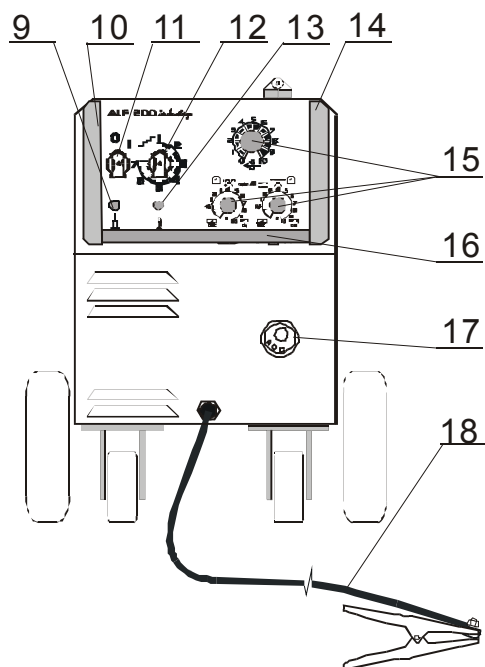

Seznam náhradních dílů ALF 200 BASIC industry (2.0025Q)

Pozice	Registrační číslo	Název
1	2389	Konektor CUF 5/36 (šedý)
1	2802-3	PCB D 22 V3.4 BASIC
1	VM0016-1	Svazek ALF165P,180,190,200
2	3263	Posuv CWF3110-4 9900006 08-10
2	V9040132	Propoj ABC 155-ALF 165-190
4	3227	Držák cívky bez loga modrý
5	2891	Hadice NP DR 1125 6x1,5 čirá
5	K910	Redukce - adaptér do 15kg
6	VM0049	Kabel síťový 16A CGSG4x1,5
6	2285	Vývodka 13.5 šedá 13.5x12
7	2446	Kolo zadní 200x50x20
8	3253	Jednokolka 3360 PRO 100 P62 KL
10	3599	Držák - rukojeť P
11	1343	Šipka OM-R/5 oblá malá rudá
11	1005	Vypínač VS 16 1102 A8
12	1030	Přepínač VS16 08507015A8
12	2015	Šipka OM-C/5 oblá malá černá
14	3598	Držák - rukojeť L
15	2379	Knoflík21N6+červ. krytka,podl.
15	2164	Knoflík28N6+červ. krytka,podl.
16	J0003Q	Madlo ALF180X černé Complete
17	501.D262	Konektor EURO centr.koncovka
17	3440	Kryt konektoru EURO narážecí
18	VM0021	Kabel zemnicí 3 m 200 A 10-25
18	1002	Kleště 160A ELEKTR.
19	2809LQ	Kryt ALF 180Q modrý 5002 levý cívky
20	2809PQ	Kryt ALF 180Q modrý 5002 pravý
21	302P010000	Hadice 30 plynová 4,9x1,5
21	2603	Koncovka 1/4 6mm (kód 8685)
21	2602	Matice převlečná G1/4" (kód 8690)
21	371P000095	Svorka D9.5
21	2557	Ventil 24V 50Hz AC type 5541
22	1812	Konektor 2pol. DK 021
23	3629	Mřížka FG-17 ventilátor Sunon
24	VS040258	Řetěz 70 cm na svářečky
25	068921	Stykač MOELLER 12A DILOOAM
26	2295-1	Odrušovač FC61113
28	3281-2	Trafo JSC E96.32/T02 s odrušovačem
29	3252	Odrušovač FZ 730 43
29	3188-1	Usměr. PTS 220 with 2 x 10nF
30	1835-1	Termostat 115°C
31	3268	Trafo AT 200/T
32	3624	Ventilátor Sunon A2175 HBL - TC
x	3504Q	Skříň ALF 200 industry