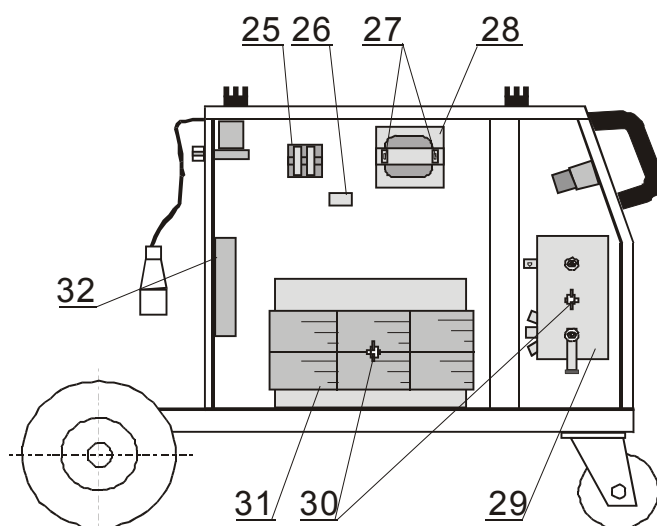

Seznam náhradních dílů ALF 200 BASIC industry (2.0025Q)

Pozice	Registrační číslo	Název
1	2389	Konektor CUF 5/36 (šedý)
1	2802-3	PCB D 22 V3.4 BASIC
1	VM0016-1	Svazek ALF165P,180,190,200
2	3263	Posuv CWF3110-4 9900006 08-10
2	V9040132	Propoj ABC 155-ALF 165-190
4	3227	Držák cívky bez loga modrý
5	2891	Hadice NP DR 1125 6x1,5 čirá
5	K910	Redukce - adaptér do 15kg
6	VM0049	Kabel síťový 16A CGSG4x1,5
6	2285	Vývodka 13.5 šedá 13.5x12
7	2446	Kolo zadní 200x50x20
8	3253	Jednokolka 3360 PRO 100 P62 KL
10	3599	Držák - rukojeť P
11	1343	Šipka OM-R/5 oblá malá rudá
11	1005	Vypínač VS 16 1102 A8
12	1030	Přepínač VS16 08507015A8
12	2015	Šipka OM-C/5 oblá malá černá
14	3598	Držák - rukojeť L
15	2379	Knoflík21N6+červ. krytka,podl.
15	2164	Knoflík28N6+červ. krytka,podl.
16	J0003Q	Madlo ALF180X černé Complete
17	501.D262	Konektor EURO centr.koncovka
17	3440	Kryt konektoru EURO narážecí
18	VM0021	Kabel zemnicí 3 m 200 A 10-25
18	1002	Kleště 160A ELEKTR.
19	2809LQ	Kryt ALF 180Q modrý 5002 levý cívky
20	2809PQ	Kryt ALF 180Q modrý 5002 pravý
21	302P010000	Hadice 30 plynová 4,9x1,5
21	2603	Koncovka 1/4 6mm (kód 8685)
21	2602	Matice převlečná G1/4" (kód 8690)
21	371P000095	Svorka D9.5
21	2557	Ventil 24V 50Hz AC type 5541
22	1812	Konektor 2pol. DK 021
23	3629	Mřížka FG-17 ventilátor Sunon
24	VS040258	Řetěz 70 cm na svářečky
25	068921	Stykač MOELLER 12A DILOOAM
26	2295-1	Odrušovač FC61113
28	3281-2	Trafo JSC E96.32/T02 s odrušovačem
29	3252	Odrušovač FZ 730 43
29	3188-1	Usměr. PTS 220 with 2 x 10nF
30	1835-1	Termostat 115°C
31	3268	Trafo AT 200/T
32	3624	Ventilátor Sunon A2175 HBL - TC
x	3504Q	Skříň ALF 200 industry