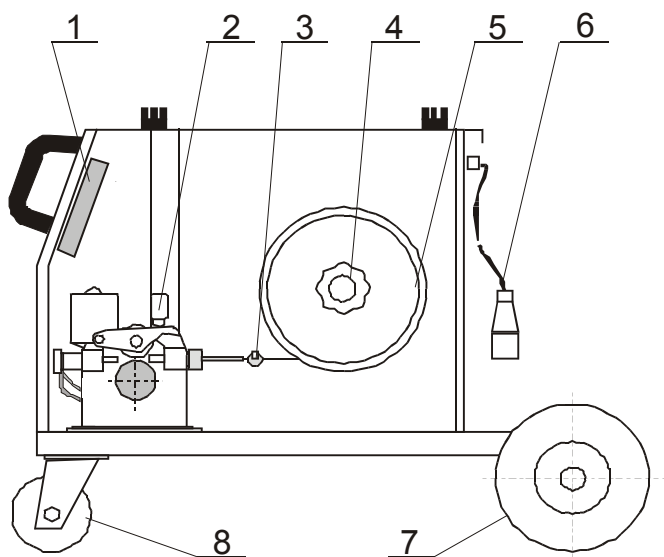

Seznam náhradních dílů ALF 200 BASIC industry (2.0025Q)

Pozice	Registrační číslo	Název
1	2389	Konektor CUF 5/36 (šedý)
1	2802-3	PCB D 22 V3.4 BASIC
1	VM0016-1	Svazek ALF165P,180,190,200
2	3263	Posuv CWF3110-4 9900006 08-10
2	V9040132	Propoj ABC 155-ALF 165-190
4	3227	Držák cívky bez loga modrý
5	2891	Hadice NP DR 1125 6x1,5 čirá
5	K910	Redukce - adaptér do 15kg
6	VM0049	Kabel síťový 16A CGSG4x1,5
6	2285	Vývodka 13.5 šedá 13.5x12
7	2446	Kolo zadní 200x50x20
8	3253	Jednokolka 3360 PRO 100 P62 KL
10	3599	Držák - rukojeť P
11	1343	Šipka OM-R/5 oblá malá rudá
11	1005	Vypínač VS 16 1102 A8
12	1030	Přepínač VS16 08507015A8
12	2015	Šipka OM-C/5 oblá malá černá
14	3598	Držák - rukojeť L
15	2379	Knoflík21N6+červ. krytka,podl.
15	2164	Knoflík28N6+červ. krytka,podl.
16	J0003Q	Madlo ALF180X černé Complete
17	501.D262	Konektor EURO centr.koncovka
17	3440	Kryt konektoru EURO narážecí
18	VM0021	Kabel zemnicí 3 m 200 A 10-25
18	1002	Kleště 160A ELEKTR.
19	2809LQ	Kryt ALF 180Q modrý 5002 levý cívky
20	2809PQ	Kryt ALF 180Q modrý 5002 pravý
21	302P010000	Hadice 30 plynová 4,9x1,5
21	2603	Koncovka 1/4 6mm (kód 8685)
21	2602	Matice převlečná G1/4" (kód 8690)
21	371P000095	Svorka D9.5
21	2557	Ventil 24V 50Hz AC type 5541
22	1812	Konektor 2pol. DK 021
23	3629	Mřížka FG-17 ventilátor Sunon
24	VS040258	Řetěz 70 cm na svářečky
25	068921	Stykač MOELLER 12A DILOOAM
26	2295-1	Odrušovač FC61113
28	3281-2	Trafo JSC E96.32/T02 s odrušovačem
29	3252	Odrušovač FZ 730 43
29	3188-1	Usměr. PTS 220 with 2 x 10nF
30	1835-1	Termostat 115°C
31	3268	Trafo AT 200/T
32	3624	Ventilátor Sunon A2175 HBL - TC
x	3504Q	Skříň ALF 200 industry