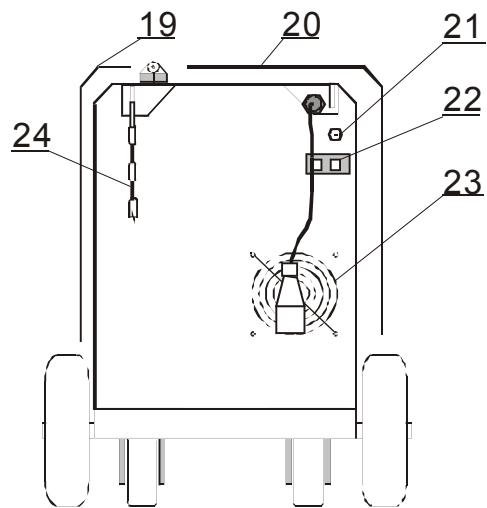

Seznam náhradních dílů ALF 200 BASIC industry (2.0025Q)

Pozice	Registrační číslo	Název
1	2389	Konektor CUF 5/36 (šedý)
1	2802-3	PCB D 22 V3.4 BASIC
1	VM0016-1	Svazek ALF165P,180,190,200
2	3263	Posuv CWF3110-4 9900006 08-10
2	V9040132	Propoj ABC 155-ALF 165-190
4	3227	Držák cívky bez loga modrý
5	2891	Hadice NP DR 1125 6x1,5 čirá
5	K910	Redukce - adaptér do 15kg
6	VM0049	Kabel síťový 16A CGSG4x1,5
6	2285	Vývodka 13.5 šedá 13.5x12
7	2446	Kolo zadní 200x50x20
8	3253	Jednokolka 3360 PRO 100 P62 KL
10	3599	Držák - rukojeť P
11	1343	Šipka OM-R/5 oblá malá rudá
11	1005	Vypínač VS 16 1102 A8
12	1030	Přepínač VS16 08507015A8
12	2015	Šipka OM-C/5 oblá malá černá
14	3598	Držák - rukojeť L
15	2379	Knoflík21N6+červ. krytka,podl.
15	2164	Knoflík28N6+červ. krytka,podl.
16	J0003Q	Madlo ALF180X černé Complete
17	501.D262	Konektor EURO centr.koncovka
17	3440	Kryt konektoru EURO narážecí
18	VM0021	Kabel zemnicí 3 m 200 A 10-25
18	1002	Kleště 160A ELEKTR.
19	2809LQ	Kryt ALF 180Q modrý 5002 levý cívky
20	2809PQ	Kryt ALF 180Q modrý 5002 pravý
21	302P010000	Hadice 30 plynová 4,9x1,5
21	2603	Koncovka 1/4 6mm (kód 8685)
21	2602	Matice převlečná G1/4" (kód 8690)
21	371P000095	Svorka D9.5
21	2557	Ventil 24V 50Hz AC type 5541
22	1812	Konektor 2pol. DK 021
23	3629	Mřížka FG-17 ventilátor Sunon
24	VS040258	Řetěz 70 cm na svářečky
25	068921	Stykač MOELLER 12A DILOOAM
26	2295-1	Odrušovač FC61113
28	3281-2	Trafo JSC E96.32/T02 s odrušovačem
29	3252	Odrušovač FZ 730 43
29	3188-1	Usměr. PTS 220 with 2 x 10nF
30	1835-1	Termostat 115°C
31	3268	Trafo AT 200/T
32	3624	Ventilátor Sunon A2175 HBL - TC
x	3504Q	Skříň ALF 200 industry