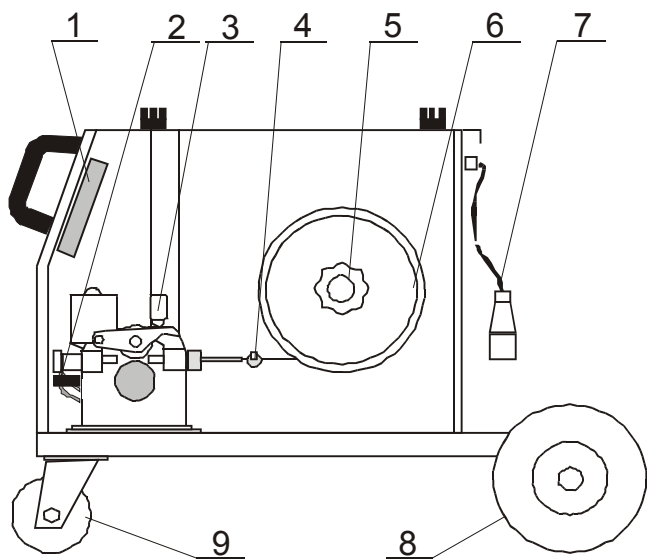

Seznam náhradních dílů ALF 200.3 industry

Pozice	Registrační číslo	Název
1	2389	Konektor CUF 5/36 (šedý)
1	3418-1	PCB DC 2.1 FULL EN
1	VM0119-1	Svazek ALF 200.3
2	2816	Kontakt jazýč. MK4-1A81A-500W
3	3263	Posuv CWF3110-4 9900006 08-10
3	V9040132	Propoj ABC 155-ALF 165-190
5	3227	Držák cívky bez loga modrý
6	2891	Hadice NP DR 1125 6x1,5 čirá
6	K910	Redukce - adaptér do 15kg
7	VM0049	Kabel síťový 16A CGSG4x1,5
7	2285	Vývodka 13.5 šedá 13.5x12
8	2446	Kolo zadní 200x50x20
9	3253	Jednokolka 3360 PRO 100 P62 KL
10	2861	Panel přední ALF 200
11	3599	Držák - rukojeť P
12	1343	Šipka OM-R/5 oblá malá rudá
12	1005	Vypínač VS 16 1102 A8
13	1030	Přepínač VS16 08507015A8
13	2015	Šipka OM-C/5 oblá malá černá
14	J0003Q	Madlo ALF180X černé Complete
15	3598	Držák - rukojeť L
16	3560	Folie DC2 HS3521
16	2164	Knoflík28N6+červ. krytka, podl.
17	501.D262	Konektor EURO centr.koncovka
17	3440	Kryt konektoru EURO narážecí
18	VM0021	Kabel zemnicí 3 m 200 A 10-25
18	1002	Kleště 160A ELEKTR.
19	2809LQ	Kryt ALF 180Q modrý 5002 levý cívky
20	2809PQ	Kryt ALF 180Q modrý 5002 pravý
21	302P010000	Hadice 30 plynová 4,9x1,5
21	2603	Koncovka 1/4 6mm (kód 8685)
21	2602	Matice převlečná G1/4" (kód 8690)
21	371P000095	Svorka D9.5
21	2557	Ventil 24V 50Hz AC type 5541
22	1812	Konektor 2pol. DK 021
23	3629	Mřížka FG-17 ventilátor Sunon
24	VS040258	Řetěz 70 cm na svářečky
25	68921	Stykač MOELLER 12A DILOOAM
26	2295-1	Odrušovač FC61113
28	3281-2	Trafo JSC E96.32/T02 s odrušovačem
29	3252	Odrušovač FZ 730 43
29	3188-1	Usměr. PTS 220 with 2 x 10nF
30	1835-1	Termostat 115°C
31	3268	Trafo AT 200/T
32	3624	Ventilátor Sunon A2175 HBL - TC
x	3504Q	Skříň ALF 200 industry