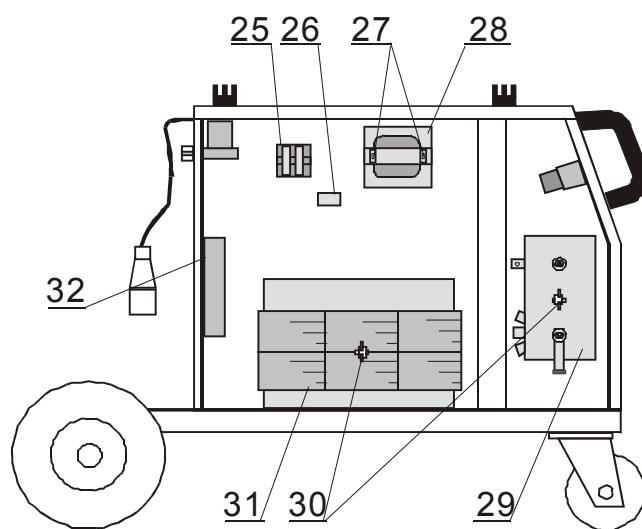

Seznam náhradních dílů ALF 200.3 industry

Pozice	Registrační číslo	Název
1	2389	Konektor CUF 5/36 (šedý)
1	3418-1	PCB DC 2.1 FULL EN
1	VM0119-1	Svazek ALF 200.3
2	2816	Kontakt jazýč. MK4-1A81A-500W
3	3263	Posuv CWF3110-4 9900006 08-10
3	V9040132	Propoj ABC 155-ALF 165-190
5	3227	Držák cívky bez loga modrý
6	2891	Hadice NP DR 1125 6x1,5 čirá
6	K910	Redukce - adaptér do 15kg
7	VM0049	Kabel síťový 16A CGSG4x1,5
7	2285	Vývodka 13.5 šedá 13.5x12
8	2446	Kolo zadní 200x50x20
9	3253	Jednokolka 3360 PRO 100 P62 KL
10	2861	Panel přední ALF 200
11	3599	Držák - rukojeť P
12	1343	Šipka OM-R/5 oblá malá rudá
12	1005	Vypínač VS 16 1102 A8
13	1030	Přepínač VS16 08507015A8
13	2015	Šipka OM-C/5 oblá malá černá
14	J0003Q	Madlo ALF180X černé Complete
15	3598	Držák - rukojeť L
16	3560	Folie DC2 HS3521
16	2164	Knoflík28N6+červ. krytka, podl.
17	501.D262	Konektor EURO centr.koncovka
17	3440	Kryt konektoru EURO narážecí
18	VM0021	Kabel zemnicí 3 m 200 A 10-25
18	1002	Kleště 160A ELEKTR.
19	2809LQ	Kryt ALF 180Q modrý 5002 levý cívky
20	2809PQ	Kryt ALF 180Q modrý 5002 pravý
21	302P010000	Hadice 30 plynová 4,9x1,5
21	2603	Koncovka 1/4 6mm (kód 8685)
21	2602	Matice převlečná G1/4" (kód 8690)
21	371P000095	Svorka D9.5
21	2557	Ventil 24V 50Hz AC type 5541
22	1812	Konektor 2pol. DK 021
23	3629	Mřížka FG-17 ventilátor Sunon
24	VS040258	Řetěz 70 cm na svářečky
25	68921	Stykač MOELLER 12A DILOOAM
26	2295-1	Odrušovač FC61113
28	3281-2	Trafo JSC E96.32/T02 s odrušovačem
29	3252	Odrušovač FZ 730 43
29	3188-1	Usměr. PTS 220 with 2 x 10nF
30	1835-1	Termostat 115°C
31	3268	Trafo AT 200/T
32	3624	Ventilátor Sunon A2175 HBL - TC
x	3504Q	Skříň ALF 200 industry