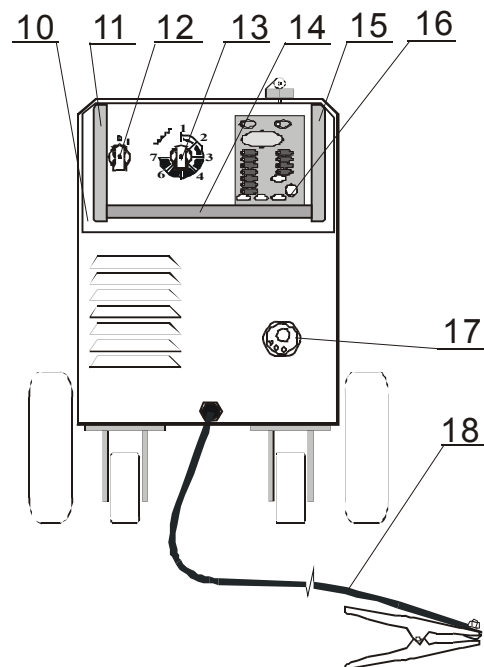

Seznam náhradních dílů ALF 200.3 industry

Pozice	Registrační číslo	Název
1	2389	Konektor CUF 5/36 (šedý)
1	3418-1	PCB DC 2.1 FULL EN
1	VM0119-1	Svazek ALF 200.3
2	2816	Kontakt jazýč. MK4-1A81A-500W
3	3263	Posuv CWF3110-4 9900006 08-10
3	V9040132	Propoj ABC 155-ALF 165-190
5	3227	Držák cívky bez loga modrý
6	2891	Hadice NP DR 1125 6x1,5 čirá
6	K910	Redukce - adaptér do 15kg
7	VM0049	Kabel síťový 16A CGSG4x1,5
7	2285	Vývodka 13.5 šedá 13.5x12
8	2446	Kolo zadní 200x50x20
9	3253	Jednokolka 3360 PRO 100 P62 KL
10	2861	Panel přední ALF 200
11	3599	Držák - rukojeť P
12	1343	Šipka OM-R/5 oblá malá rudá
12	1005	Vypínač VS 16 1102 A8
13	1030	Přepínač VS16 08507015A8
13	2015	Šipka OM-C/5 oblá malá černá
14	J0003Q	Madlo ALF180X černé Complete
15	3598	Držák - rukojeť L
16	3560	Folie DC2 HS3521
16	2164	Knoflík28N6+červ. krytka, podl.
17	501.D262	Konektor EURO centr.koncovka
17	3440	Kryt konektoru EURO narážecí
18	VM0021	Kabel zemnicí 3 m 200 A 10-25
18	1002	Kleště 160A ELEKTR.
19	2809LQ	Kryt ALF 180Q modrý 5002 levý cívky
20	2809PQ	Kryt ALF 180Q modrý 5002 pravý
21	302P010000	Hadice 30 plynová 4,9x1,5
21	2603	Koncovka 1/4 6mm (kód 8685)
21	2602	Matice převlečná G1/4" (kód 8690)
21	371P000095	Svorka D9.5
21	2557	Ventil 24V 50Hz AC type 5541
22	1812	Konektor 2pol. DK 021
23	3629	Mřížka FG-17 ventilátor Sunon
24	VS040258	Řetěz 70 cm na svářečky
25	68921	Stykač MOELLER 12A DILOOAM
26	2295-1	Odrušovač FC61113
28	3281-2	Trafo JSC E96.32/T02 s odrušovačem
29	3252	Odrušovač FZ 730 43
29	3188-1	Usměr. PTS 220 with 2 x 10nF
30	1835-1	Termostat 115°C
31	3268	Trafo AT 200/T
32	3624	Ventilátor Sunon A2175 HBL - TC
x	3504Q	Skříň ALF 200 industry