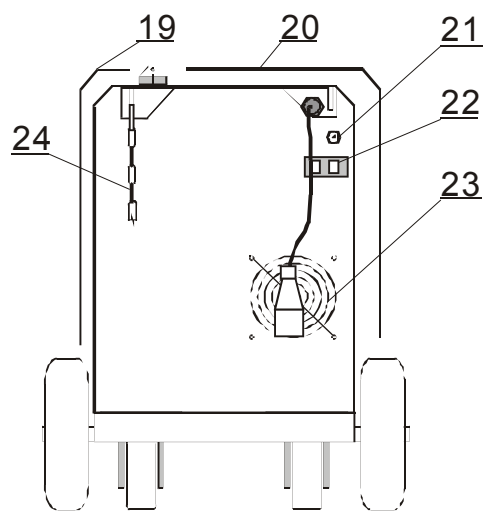

Seznam náhradních dílů ALF 200.3 industry

Pozice	Registrační číslo	Název
1	2389	Konektor CUF 5/36 (šedý)
1	3418-1	PCB DC 2.1 FULL EN
1	VM0119-1	Svazek ALF 200.3
2	2816	Kontakt jazýč. MK4-1A81A-500W
3	3263	Posuv CWF3110-4 9900006 08-10
3	V9040132	Propoj ABC 155-ALF 165-190
5	3227	Držák cívky bez loga modrý
6	2891	Hadice NP DR 1125 6x1,5 čirá
6	K910	Redukce - adaptér do 15kg
7	VM0049	Kabel síťový 16A CGSG4x1,5
7	2285	Vývodka 13.5 šedá 13.5x12
8	2446	Kolo zadní 200x50x20
9	3253	Jednokolka 3360 PRO 100 P62 KL
10	2861	Panel přední ALF 200
11	3599	Držák - rukojeť P
12	1343	Šipka OM-R/5 oblá malá rudá
12	1005	Vypínač VS 16 1102 A8
13	1030	Přepínač VS16 08507015A8
13	2015	Šipka OM-C/5 oblá malá černá
14	J0003Q	Madlo ALF180X černé Complete
15	3598	Držák - rukojeť L
16	3560	Folie DC2 HS3521
16	2164	Knoflík28N6+červ. krytka, podl.
17	501.D262	Konektor EURO centr.koncovka
17	3440	Kryt konektoru EURO narážecí
18	VM0021	Kabel zemnicí 3 m 200 A 10-25
18	1002	Kleště 160A ELEKTR.
19	2809LQ	Kryt ALF 180Q modrý 5002 levý cívky
20	2809PQ	Kryt ALF 180Q modrý 5002 pravý
21	302P010000	Hadice 30 plynová 4,9x1,5
21	2603	Koncovka 1/4 6mm (kód 8685)
21	2602	Matice převlečná G1/4" (kód 8690)
21	371P000095	Svorka D9.5
21	2557	Ventil 24V 50Hz AC type 5541
22	1812	Konektor 2pol. DK 021
23	3629	Mřížka FG-17 ventilátor Sunon
24	VS040258	Řetěz 70 cm na svářečky
25	68921	Stykač MOELLER 12A DILOOAM
26	2295-1	Odrušovač FC61113
28	3281-2	Trafo JSC E96.32/T02 s odrušovačem
29	3252	Odrušovač FZ 730 43
29	3188-1	Usměr. PTS 220 with 2 x 10nF
30	1835-1	Termostat 115°C
31	3268	Trafo AT 200/T
32	3624	Ventilátor Sunon A2175 HBL - TC
x	3504Q	Skříň ALF 200 industry