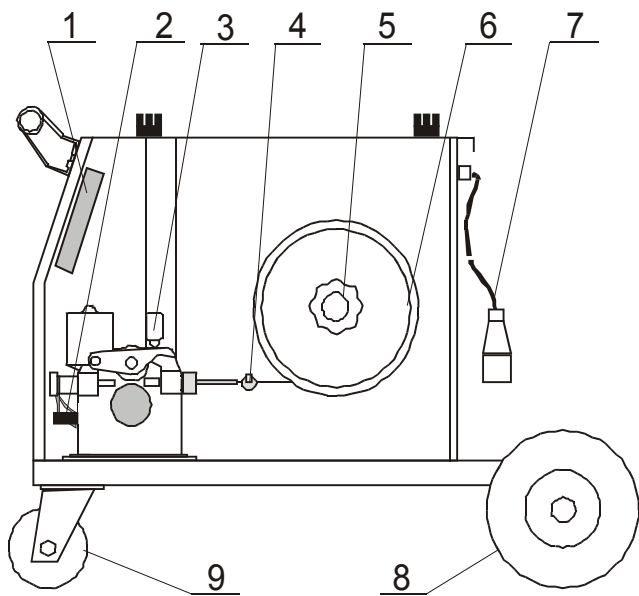

Seznam náhradních dílů ALF 200.3 FULL X (2.0025.3X)

Pozice	Registrační číslo	Název
1	2389	Konektor CUF 5/36 (šedý)
1	3418-1	PCB DC 2.1 FULL EN
1	VM0119-1	Svazek ALF 200.3
2	2816	Kontakt jazýč. MK4-1A81A-500W
3	3263	Posuv CWF3110-4 9900006 08-10
3	V9040132	Propoj ABC 155-ALF 165-190
5	3227	Držák cívky bez loga modrý
6	2891	Hadice NP DR 1125 6x1,5 čirá
6	K910	Redukce - adaptér do 15kg
7	VM0049	Kabel síťový 16A CGSG4x1,5
7	2285	Vývodka 13.5 šedá 13.5x12
8	2446	Kolo zadní 200x50x20
9	3253	Jednokolka 3360 PRO 100 P62 KL
10	3560	Folie DC2 HS3521
10	2861	Panel přední ALF 200
10	2861	Panel přední ALF 200
11	V9040111	Držák P
12	1343	Šipka OM-R/5 oblá malá rudá
12	1005	Vypínač VS 16 1102 A8
13	1030	Přepínač VS16 08507015A8
13	2015	Šipka OM-C/5 oblá malá černá
14	J0003X	Madlo ALF180X černé Complete
15	V9040112	Držák L
16	2164	Knoflík28N6+červ. krytka, podl.
17	501.D262	Konektor EURO centr.koncovka
17	3440	Kryt konektoru EURO narážecí
18	VM0021	Kabel zemnicí 3 m 200 A 10-25
18	1002	Kleště 160A ELEKTR.
19	2809LX	Kryt ALF 180X modrý 5001 levý cívky
19	2809LX	Kryt ALF 180 modrý 5001 levý cívky
20	2809PX	Kryt ALF 180X modrý 5001 pravý
20	2809PX	Kryt ALF 180 modrý 5001 pravý
21	302P010000	Hadice 30 plynová 4,9x1,5
21	2603	Koncovka 1/4 6mm (kód 8685)
21	2602	Matice převlečná G1/4" (kód 8690)
21	371P000095	Svorka D9.5
21	2557	Ventil 24V 50Hz AC type 5541
22	1812	Konektor 2pol. DK 021
23	3461	Mřížka FG-12 ventilátor Sunon
24	VS040258	Řetěz 70 cm na svářečky
25	068921	Stykač MOELLER 12A DILOOAM
26	2295-1	Odrušovač FC61113
28	3281-2	Trafo JSC E96.32/T02 s odrušovačem
29	3252	Odrušovač FZ 730 43
29	3188-1	Usměr. PTS 220 with 2 x 10nF
30	1835-1	Termostat 115°C
31	3268	Trafo AT 200/T
32	3460	Ventilátor Sunon A2123-HBL
x	3166X	Skříň ALF 200.3X