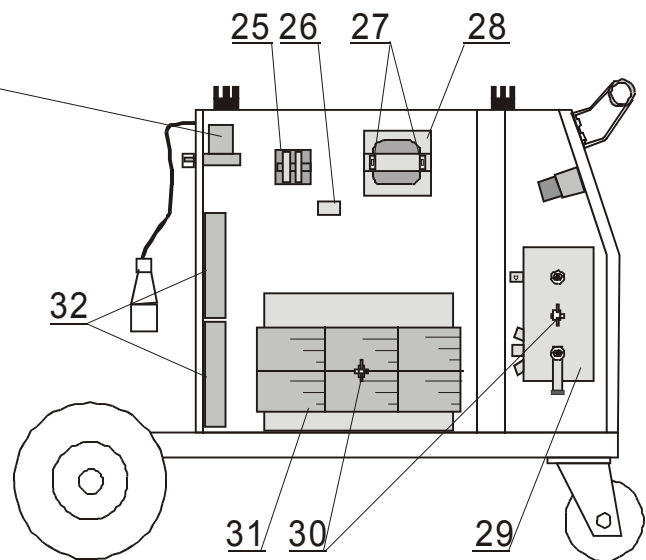

Seznam náhradních dílů ALF 200.3 FULL X (2.0025.3X)

Pozice	Registrační číslo	Název
1	2389	Konektor CUF 5/36 (šedý)
1	3418-1	PCB DC 2.1 FULL EN
1	VM0119-1	Svazek ALF 200.3
2	2816	Kontakt jazýč. MK4-1A81A-500W
3	3263	Posuv CWF3110-4 9900006 08-10
3	V9040132	Propoj ABC 155-ALF 165-190
5	3227	Držák cívky bez loga modrý
6	2891	Hadice NP DR 1125 6x1,5 čirá
6	K910	Redukce - adaptér do 15kg
7	VM0049	Kabel síťový 16A CGSG4x1,5
7	2285	Vývodka 13.5 šedá 13.5x12
8	2446	Kolo zadní 200x50x20
9	3253	Jednokolka 3360 PRO 100 P62 KL
10	3560	Folie DC2 HS3521
10	2861	Panel přední ALF 200
10	2861	Panel přední ALF 200
11	V9040111	Držák P
12	1343	Šipka OM-R/5 oblá malá rudá
12	1005	Vypínač VS 16 1102 A8
13	1030	Přepínač VS16 08507015A8
13	2015	Šipka OM-C/5 oblá malá černá
14	J0003X	Madlo ALF180X černé Complete
15	V9040112	Držák L
16	2164	Knoflík28N6+červ. krytka, podl.
17	501.D262	Konektor EURO centr.koncovka
17	3440	Kryt konektoru EURO narážecí
18	VM0021	Kabel zemnicí 3 m 200 A 10-25
18	1002	Kleště 160A ELEKTR.
19	2809LX	Kryt ALF 180X modrý 5001 levý cívky
19	2809LX	Kryt ALF 180 modrý 5001 levý cívky
20	2809PX	Kryt ALF 180X modrý 5001 pravý
20	2809PX	Kryt ALF 180 modrý 5001 pravý
21	302P010000	Hadice 30 plynová 4,9x1,5
21	2603	Koncovka 1/4 6mm (kód 8685)
21	2602	Matice převlečná G1/4" (kód 8690)
21	371P000095	Svorka D9.5
21	2557	Ventil 24V 50Hz AC type 5541
22	1812	Konektor 2pol. DK 021
23	3461	Mřížka FG-12 ventilátor Sunon
24	VS040258	Řetěz 70 cm na svářečky
25	068921	Stykač MOELLER 12A DILOOAM
26	2295-1	Odrušovač FC61113
28	3281-2	Trafo JSC E96.32/T02 s odrušovačem
29	3252	Odrušovač FZ 730 43
29	3188-1	Usměr. PTS 220 with 2 x 10nF
30	1835-1	Termostat 115°C
31	3268	Trafo AT 200/T
32	3460	Ventilátor Sunon A2123-HBL
x	3166X	Skříň ALF 200.3X