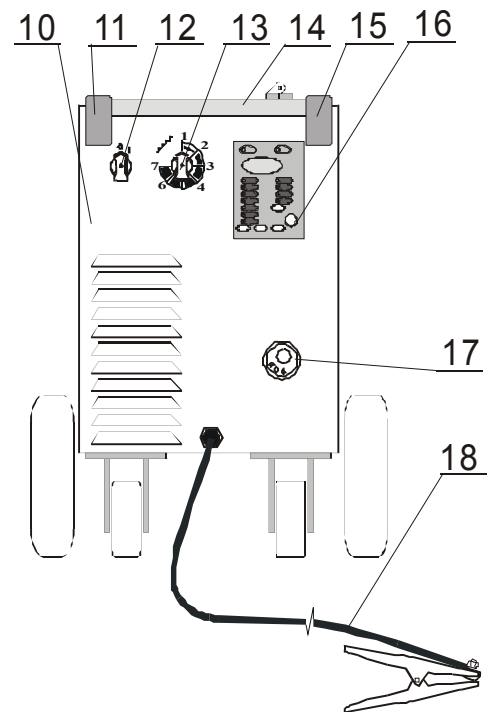

Seznam náhradních dílů ALF 200.3 FULL X (2.0025.3X)

Pozice	Registrační číslo	Název
1	2389	Konektor CUF 5/36 (šedý)
1	3418-1	PCB DC 2.1 FULL EN
1	VM0119-1	Svazek ALF 200.3
2	2816	Kontakt jazýč. MK4-1A81A-500W
3	3263	Posuv CWF3110-4 9900006 08-10
3	V9040132	Propoj ABC 155-ALF 165-190
5	3227	Držák cívky bez loga modrý
6	2891	Hadice NP DR 1125 6x1,5 čirá
6	K910	Redukce - adaptér do 15kg
7	VM0049	Kabel síťový 16A CGSG4x1,5
7	2285	Vývodka 13.5 šedá 13.5x12
8	2446	Kolo zadní 200x50x20
9	3253	Jednokolka 3360 PRO 100 P62 KL
10	3560	Folie DC2 HS3521
10	2861	Panel přední ALF 200
10	2861	Panel přední ALF 200
11	V9040111	Držák P
12	1343	Šipka OM-R/5 oblá malá rudá
12	1005	Vypínač VS 16 1102 A8
13	1030	Přepínač VS16 08507015A8
13	2015	Šipka OM-C/5 oblá malá černá
14	J0003X	Madlo ALF180X černé Complete
15	V9040112	Držák L
16	2164	Knoflík28N6+červ. krytka, podl.
17	501.D262	Konektor EURO centr.koncovka
17	3440	Kryt konektoru EURO narážecí
18	VM0021	Kabel zemnicí 3 m 200 A 10-25
18	1002	Kleště 160A ELEKTR.
19	2809LX	Kryt ALF 180X modrý 5001 levý cívky
19	2809LX	Kryt ALF 180 modrý 5001 levý cívky
20	2809PX	Kryt ALF 180X modrý 5001 pravý
20	2809PX	Kryt ALF 180 modrý 5001 pravý
21	302P010000	Hadice 30 plynová 4,9x1,5
21	2603	Koncovka 1/4 6mm (kód 8685)
21	2602	Matice převlečná G1/4" (kód 8690)
21	371P000095	Svorka D9.5
21	2557	Ventil 24V 50Hz AC type 5541
22	1812	Konektor 2pol. DK 021
23	3461	Mřížka FG-12 ventilátor Sunon
24	VS040258	Řetěz 70 cm na svářečky
25	068921	Stykač MOELLER 12A DILOOAM
26	2295-1	Odrušovač FC61113
28	3281-2	Trafo JSC E96.32/T02 s odrušovačem
29	3252	Odrušovač FZ 730 43
29	3188-1	Usměr. PTS 220 with 2 x 10nF
30	1835-1	Termostat 115°C
31	3268	Trafo AT 200/T
32	3460	Ventilátor Sunon A2123-HBL
x	3166X	Skříň ALF 200.3X