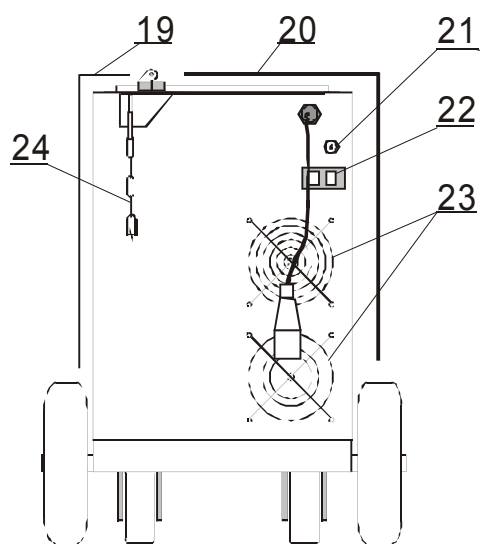

Seznam náhradních dílů ALF 200.3 FULL X (2.0025.3X)

Pozice	Registrační číslo	Název
1	2389	Konektor CUF 5/36 (šedý)
1	3418-1	PCB DC 2.1 FULL EN
1	VM0119-1	Svazek ALF 200.3
2	2816	Kontakt jazýč. MK4-1A81A-500W
3	3263	Posuv CWF3110-4 9900006 08-10
3	V9040132	Propoj ABC 155-ALF 165-190
5	3227	Držák cívky bez loga modrý
6	2891	Hadice NP DR 1125 6x1,5 čirá
6	K910	Redukce - adaptér do 15kg
7	VM0049	Kabel síťový 16A CGSG4x1,5
7	2285	Vývodka 13.5 šedá 13.5x12
8	2446	Kolo zadní 200x50x20
9	3253	Jednokolka 3360 PRO 100 P62 KL
10	3560	Folie DC2 HS3521
10	2861	Panel přední ALF 200
10	2861	Panel přední ALF 200
11	V9040111	Držák P
12	1343	Šipka OM-R/5 oblá malá rudá
12	1005	Vypínač VS 16 1102 A8
13	1030	Přepínač VS16 08507015A8
13	2015	Šipka OM-C/5 oblá malá černá
14	J0003X	Madlo ALF180X černé Complete
15	V9040112	Držák L
16	2164	Knoflík28N6+červ. krytka, podl.
17	501.D262	Konektor EURO centr.koncovka
17	3440	Kryt konektoru EURO narážecí
18	VM0021	Kabel zemnicí 3 m 200 A 10-25
18	1002	Kleště 160A ELEKTR.
19	2809LX	Kryt ALF 180X modrý 5001 levý cívky
19	2809LX	Kryt ALF 180 modrý 5001 levý cívky
20	2809PX	Kryt ALF 180X modrý 5001 pravý
20	2809PX	Kryt ALF 180 modrý 5001 pravý
21	302P010000	Hadice 30 plynová 4,9x1,5
21	2603	Koncovka 1/4 6mm (kód 8685)
21	2602	Matice převlečná G1/4" (kód 8690)
21	371P000095	Svorka D9.5
21	2557	Ventil 24V 50Hz AC type 5541
22	1812	Konektor 2pol. DK 021
23	3461	Mřížka FG-12 ventilátor Sunon
24	VS040258	Řetěz 70 cm na svářečky
25	068921	Stykač MOELLER 12A DILOOAM
26	2295-1	Odrušovač FC61113
28	3281-2	Trafo JSC E96.32/T02 s odrušovačem
29	3252	Odrušovač FZ 730 43
29	3188-1	Usměr. PTS 220 with 2 x 10nF
30	1835-1	Termostat 115°C
31	3268	Trafo AT 200/T
32	3460	Ventilátor Sunon A2123-HBL
x	3166X	Skříň ALF 200.3X