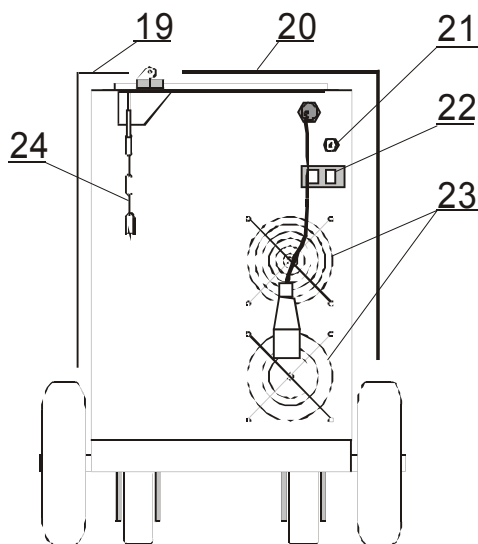

Seznam náhradních dílů ALF 200.1 MINOR X

Pozice	Registrační číslo	Název
1	2389	Konektor CUF 5/36 (šedý)
1	3427	PCB DX 1.0 MINOR
1	VM0119-1	Svazek ALF 200.3
3	3263	Posuv CWF3110-4 9900006 08-10
3	V9040132	Propoj ABC 155-ALF 165-190
5	3227	Držák cívky bez loga modrý
6	2891	Hadice NP DR 1125 6x1,5 čirá
6	K910	Redukce - adaptér do 15kg
7	VM0049	Kabel síťový 16A CGSG4x1,5
7	2285	Vývodka 13.5 šedá 13.5x12
8	2446	Kolo zadní 200x50x20
9	3253	Jednokolka 3360 PRO 100 P62 KL
10	3554	Folie DX HS3449
10	2861	Panel přední ALF 200
10	2861	Panel přední ALF 200
11	V9040111	Držák P
12	1343	Šipka OM-R/5 oblá malá rudá
12	1005	Vypínač VS 16 1102 A8
13	1030	Přepínač VS16 08507015A8
13	2015	Šipka OM-C/5 oblá malá černá
14	J0003X	Madlo ALF180X černé Complete
15	V9040112	Držák L
16	2164	Knoflík28N6+červ. krytka, podl.
17	501.D262	Konektor EURO centr.koncovka
17	3440	Kryt konektoru EURO narážecí
18	VM0021	Kabel zemnicí 3 m 200 A 10-25
18	1002	Kleště 160A ELEKTR.
19	2809LX	Kryt ALF 180X modrý 5001 levý cívky
19	2809LX	Kryt ALF 180 modrý 5001 levý cívky
20	2809PX	Kryt ALF 180X modrý 5001 pravý
20	2809PX	Kryt ALF 180 modrý 5001 pravý
21	302P010000	Hadice 30 plynová 4,9x1,5
21	2603	Koncovka 1/4 6mm (kód 8685)
21	2602	Matice převlečná G1/4" (kód 8690)
21	371P000095	Svorka D9.5
21	2557	Ventil 24V 50Hz AC type 5541
22	1812	Konektor 2pol. DK 021
23	3461	Mřížka FG-12 ventilátor Sunon
24	VS040258	Řetěz 70 cm na svářečky
25	068921	Stykač MOELLER 12A DILOOAM
26	2295-1	Odrušovač FC61113
28	3281-2	Trafo JSC E96.32/T02 s odrušovačem
29	3252	Odrušovač FZ 730 43
29	3188-1	Usměr. PTS 220 with 2 x 10nF
30	1835-1	Termostat 115°C
31	3268	Trafo AT 200/T
32	3460	Ventilátor Sunon A2123-HBL
x	3166X	Skříň ALF 200.3X