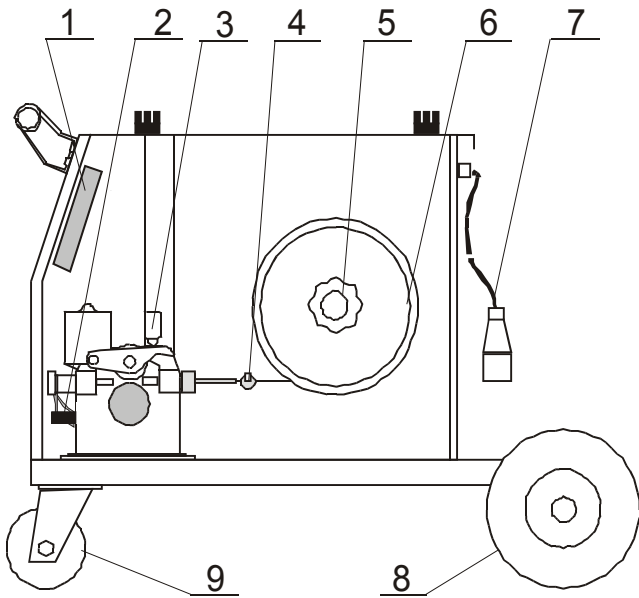

Seznam náhradních dílů ALF 200.1 MINOR X

Pozice	Registrační číslo	Název
1	2389	Konektor CUF 5/36 (šedý)
1	3427	PCB DX 1.0 MINOR
1	VM0119-1	Svazek ALF 200.3
3	3263	Posuv CWF3110-4 9900006 08-10
3	V9040132	Propoj ABC 155-ALF 165-190
5	3227	Držák cívky bez loga modrý
6	2891	Hadice NP DR 1125 6x1,5 čirá
6	K910	Redukce - adaptér do 15kg
7	VM0049	Kabel síťový 16A CGSG4x1,5
7	2285	Vývodka 13.5 šedá 13.5x12
8	2446	Kolo zadní 200x50x20
9	3253	Jednokolka 3360 PRO 100 P62 KL
10	3554	Folie DX HS3449
10	2861	Panel přední ALF 200
10	2861	Panel přední ALF 200
11	V9040111	Držák P
12	1343	Šipka OM-R/5 oblá malá rudá
12	1005	Vypínač VS 16 1102 A8
13	1030	Přepínač VS16 08507015A8
13	2015	Šipka OM-C/5 oblá malá černá
14	J0003X	Madlo ALF180X černé Complete
15	V9040112	Držák L
16	2164	Knoflík28N6+červ. krytka, podl.
17	501.D262	Konektor EURO centr.koncovka
17	3440	Kryt konektoru EURO narážecí
18	VM0021	Kabel zemnicí 3 m 200 A 10-25
18	1002	Kleště 160A ELEKTR.
19	2809LX	Kryt ALF 180X modrý 5001 levý cívky
19	2809LX	Kryt ALF 180 modrý 5001 levý cívky
20	2809PX	Kryt ALF 180X modrý 5001 pravý
20	2809PX	Kryt ALF 180 modrý 5001 pravý
21	302P010000	Hadice 30 plynová 4,9x1,5
21	2603	Koncovka 1/4 6mm (kód 8685)
21	2602	Matice převlečná G1/4" (kód 8690)
21	371P000095	Svorka D9.5
21	2557	Ventil 24V 50Hz AC type 5541
22	1812	Konektor 2pol. DK 021
23	3461	Mřížka FG-12 ventilátor Sunon
24	VS040258	Řetěz 70 cm na svářečky
25	068921	Stykač MOELLER 12A DILOOAM
26	2295-1	Odrušovač FC61113
28	3281-2	Trafo JSC E96.32/T02 s odrušovačem
29	3252	Odrušovač FZ 730 43
29	3188-1	Usměr. PTS 220 with 2 x 10nF
30	1835-1	Termostat 115°C
31	3268	Trafo AT 200/T
32	3460	Ventilátor Sunon A2123-HBL
x	3166X	Skříň ALF 200.3X