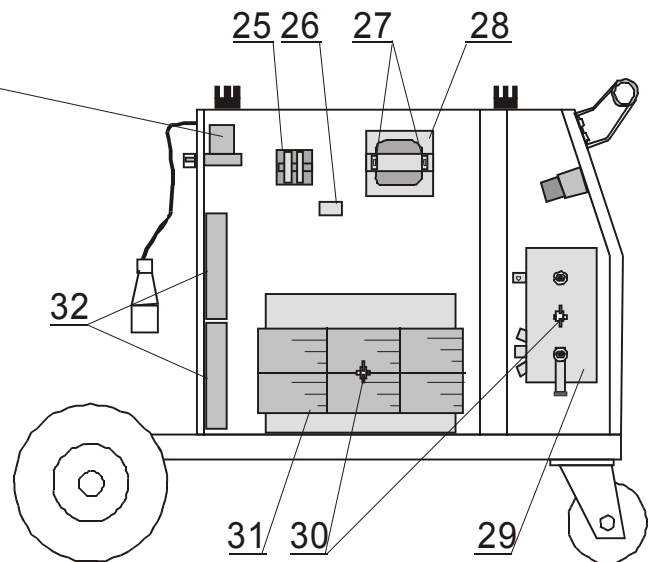

Seznam náhradních dílů ALF 200.1 MINOR X

Pozice	Registrační číslo	Název
1	2389	Konektor CUF 5/36 (šedý)
1	3427	PCB DX 1.0 MINOR
1	VM0119-1	Svazek ALF 200.3
3	3263	Posuv CWF3110-4 9900006 08-10
3	V9040132	Propoj ABC 155-ALF 165-190
5	3227	Držák cívky bez loga modrý
6	2891	Hadice NP DR 1125 6x1,5 čirá
6	K910	Redukce - adaptér do 15kg
7	VM0049	Kabel síťový 16A CGSG4x1,5
7	2285	Vývodka 13.5 šedá 13.5x12
8	2446	Kolo zadní 200x50x20
9	3253	Jednokolka 3360 PRO 100 P62 KL
10	3554	Folie DX HS3449
10	2861	Panel přední ALF 200
10	2861	Panel přední ALF 200
11	V9040111	Držák P
12	1343	Šipka OM-R/5 oblá malá rudá
12	1005	Vypínač VS 16 1102 A8
13	1030	Přepínač VS16 08507015A8
13	2015	Šipka OM-C/5 oblá malá černá
14	J0003X	Madlo ALF180X černé Complete
15	V9040112	Držák L
16	2164	Knoflík28N6+červ. krytka, podl.
17	501.D262	Konektor EURO centr.koncovka
17	3440	Kryt konektoru EURO narážecí
18	VM0021	Kabel zemnicí 3 m 200 A 10-25
18	1002	Kleště 160A ELEKTR.
19	2809LX	Kryt ALF 180X modrý 5001 levý cívky
19	2809LX	Kryt ALF 180 modrý 5001 levý cívky
20	2809PX	Kryt ALF 180X modrý 5001 pravý
20	2809PX	Kryt ALF 180 modrý 5001 pravý
21	302P010000	Hadice 30 plynová 4,9x1,5
21	2603	Koncovka 1/4 6mm (kód 8685)
21	2602	Matice převlečná G1/4" (kód 8690)
21	371P000095	Svorka D9.5
21	2557	Ventil 24V 50Hz AC type 5541
22	1812	Konektor 2pol. DK 021
23	3461	Mřížka FG-12 ventilátor Sunon
24	VS040258	Řetěz 70 cm na svářečky
25	068921	Stykač MOELLER 12A DILOOAM
26	2295-1	Odrušovač FC61113
28	3281-2	Trafo JSC E96.32/T02 s odrušovačem
29	3252	Odrušovač FZ 730 43
29	3188-1	Usměr. PTS 220 with 2 x 10nF
30	1835-1	Termostat 115°C
31	3268	Trafo AT 200/T
32	3460	Ventilátor Sunon A2123-HBL
x	3166X	Skříň ALF 200.3X