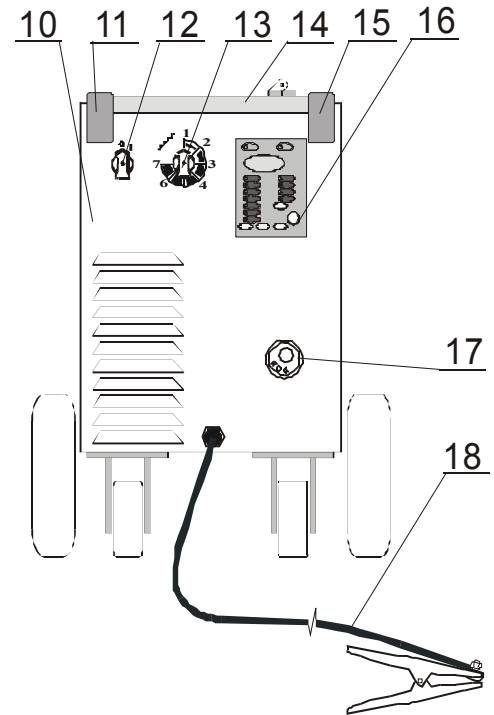

Seznam náhradních dílů ALF 200.1 MINOR X

Pozice	Registrační číslo	Název
1	2389	Konektor CUF 5/36 (šedý)
1	3427	PCB DX 1.0 MINOR
1	VM0119-1	Svazek ALF 200.3
3	3263	Posuv CWF3110-4 9900006 08-10
3	V9040132	Propoj ABC 155-ALF 165-190
5	3227	Držák cívky bez loga modrý
6	2891	Hadice NP DR 1125 6x1,5 čirá
6	K910	Redukce - adaptér do 15kg
7	VM0049	Kabel síťový 16A CGSG4x1,5
7	2285	Vývodka 13.5 šedá 13.5x12
8	2446	Kolo zadní 200x50x20
9	3253	Jednokolka 3360 PRO 100 P62 KL
10	3554	Folie DX HS3449
10	2861	Panel přední ALF 200
10	2861	Panel přední ALF 200
11	V9040111	Držák P
12	1343	Šipka OM-R/5 oblá malá rudá
12	1005	Vypínač VS 16 1102 A8
13	1030	Přepínač VS16 08507015A8
13	2015	Šipka OM-C/5 oblá malá černá
14	J0003X	Madlo ALF180X černé Complete
15	V9040112	Držák L
16	2164	Knoflík28N6+červ. krytka, podl.
17	501.D262	Konektor EURO centr.koncovka
17	3440	Kryt konektoru EURO narážecí
18	VM0021	Kabel zemnicí 3 m 200 A 10-25
18	1002	Kleště 160A ELEKTR.
19	2809LX	Kryt ALF 180X modrý 5001 levý cívky
19	2809LX	Kryt ALF 180 modrý 5001 levý cívky
20	2809PX	Kryt ALF 180X modrý 5001 pravý
20	2809PX	Kryt ALF 180 modrý 5001 pravý
21	302P010000	Hadice 30 plynová 4,9x1,5
21	2603	Koncovka 1/4 6mm (kód 8685)
21	2602	Matice převlečná G1/4" (kód 8690)
21	371P000095	Svorka D9.5
21	2557	Ventil 24V 50Hz AC type 5541
22	1812	Konektor 2pol. DK 021
23	3461	Mřížka FG-12 ventilátor Sunon
24	VS040258	Řetěz 70 cm na svářečky
25	068921	Stykač MOELLER 12A DILOOAM
26	2295-1	Odrušovač FC61113
28	3281-2	Trafo JSC E96.32/T02 s odrušovačem
29	3252	Odrušovač FZ 730 43
29	3188-1	Usměr. PTS 220 with 2 x 10nF
30	1835-1	Termostat 115°C
31	3268	Trafo AT 200/T
32	3460	Ventilátor Sunon A2123-HBL
x	3166X	Skříň ALF 200.3X