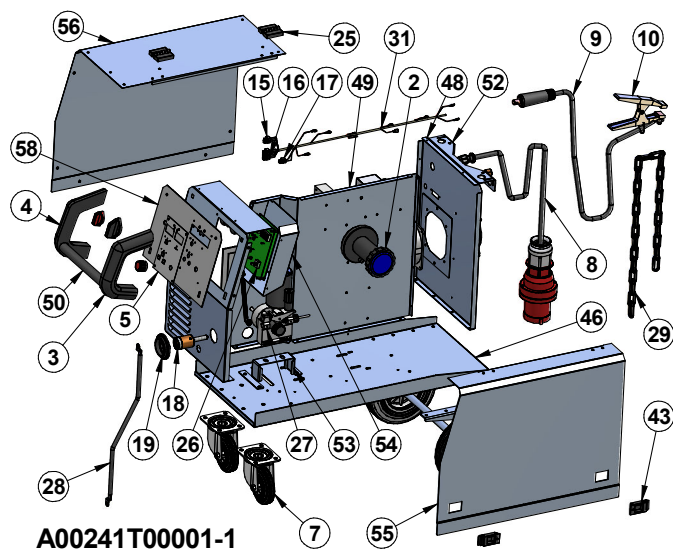

MG089-2 NÁHRADNÍ DÍLY SPARE PARTS ALF 180-220 HD

Legenda	<p>PCB MAJOR/MINOR/SYNERGY</p> <p>PCB BASIC</p>
---------	---

MG089-2 NÁHRADNÍ DÍLY SPARE PARTS ALF 180-220 HD

Pozice	Registrační číslo	Název	DESCRIPTION	Množství	MJ evidence
1*	V0082-2	DIN lišta 90mm	DIN plinth 90mm	1	ks
2	2532	Držák cívky bez loga černý	Spool Holder Black	1	ks
3	3598	Držák L - madlo INDUSTRY	Handle - Holder L INDUSTRY	1	ks
4	3599	Držák P - madlo INDUSTRY	Handle - Holder R INDUSTRY	1	ks
5	4212 3505	Folie MINOR new HS4615 Folie DC4 HS3228 MAJOR/SYNERGY	Film MINOR new HS4615 Film DC4 HS3228 MAJOR/SYNERGY	1 1	Ks ks
6*	302P01 0000	Hadice 30 plynová 4,9x1,5	Hose 30 Gas 4,9x1,5	0,9	m
7	3253-1	Jednokolka 3370 PRO 100 P62 LW46 kl.	Front Front Wheel 3370 for 100	2	ks
8	VM004 9	Kabel síťový 16A CGSG4x1,5	Mains Cable 16A CGSG4x1,5	1	ks
9	VM002 1	Kabel zemnicí 3 m 200 A	Earthing Cable 3 m 200 A	1	ks
10	1002	Kleště 160A ELEKTR.	Clamp 160A ELEKTR.	1	ks
11 *	2164 2379 2164	Knoflík28N6+červ. krytka, podl. Knoflík21N6+červ. krytka, podl. Knoflík28N6+červ. krytka, podl	Knob 28N6+Red cover, washer Knob 21N6+ Red cover, washer Knob 28N6+ Red cover, washer	1 2 1	Ks Ks Ks
12 *	2446	Kolo zadní PVO 200x50x20	Rear wheel 200x50x20	2	ks
13 *	2603	Koncovka 1/4 6mm (kód 8685)	Connector G1/4 6mm	1	ks
14 *	1812	Konektor 2pol. DK 021	Gas heater connector	1	ks
15	2389	Konektor CUF 5/36 (šedý)	Connector CUF 5/36 gray	3	pin
16	2389	Konektor CUF 5/36 (šedý)	Connector CUF 5/36 gray	6	pin
17	2389	Konektor CUF 5/36 (šedý)	Connector CUF 5/36 gray	2	Pin
18	2389	Konektor CUF 5/36 (šedý)	Connector CUF 5/36 gray	12	pin
18	BG- 90825	Konektor EURO ALFA IN VS040312- 1 do 250 A	Connector EURO ALFA IN VS040312-1 Brass/Plasatic	1	ks
19	3440	Kryt konektoru EURO narážecí	Cover Connector EURO	1	ks
20 *	2602	Matice převlečná G1/4" (kód 8690)	Nut G1/4"	1	ks
21 *	R 0141	Matka G1/4 + těsnění pro ventil 2557	Nut G1/4 + insulation for valve 2557	1	ks
22 *	3629	Mřížka FG-17 ventilátor Sunon	Grating FG-17 Fan Sunon	1	ks
23 *	4236	Odrůšovač FC61113 + R (3x150N+027N-Z01/08)	Filter FC 61113 + R (3x150N+027N- Z01/08)	1	ks
24 *	3252	Odrůšovač FZ 730 43	Filter FZ 730 43	3	ks
25	4121	Pant (hinge) O430-30 M5	Hinge O430-30 M5	2	ks
26	3979.d 2802-3	PCB MAJOR/MINOR/SYNERGY.d PCB D 22 V3.4 BASIC	PCB MAJOR/MINOR/SYNERGY.d PCB D 22 V3.4 BASIC	1 1	Ks Ks
27	4170	Posuv HF-30 402D D63L 2445 210AV 0.6-0.8	W. Feeder HF-30 402D D63L 2445 210AV 0.6-0.8	1	ks