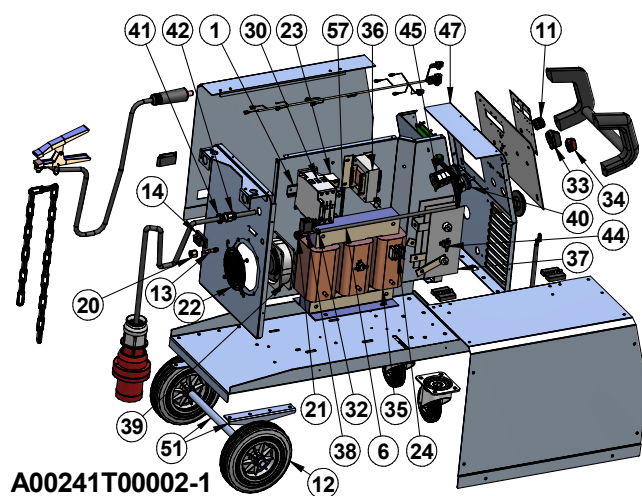

MG089-2 NÁHRADNÍ DÍLY SPARE PARTS ALF 180-220 HD

Legenda	<p>PCB MAJOR/MINOR/SYNERGY</p> <p>PCB BASIC</p>
---------	---

MG089-2 NÁHRADNÍ DÍLY SPARE PARTS ALF 180-220 HD

Pozice	Registrační číslo	Název	DESCRIPTION	Množství	MJ evidence
1*	V0082-2	DIN lišta 90mm	DIN plinth 90mm	1	ks
2	2532	Držák cívky bez loga černý	Spool Holder Black	1	ks
3	3598	Držák L - madlo INDUSTRY	Handle - Holder L INDUSTRY	1	ks
4	3599	Držák P - madlo INDUSTRY	Handle - Holder R INDUSTRY	1	ks
5	4212 3505	Folie MINOR new HS4615 Folie DC4 HS3228 MAJOR/SYNERGY	Film MINOR new HS4615 Film DC4 HS3228 MAJOR/SYNERGY	1 1	Ks ks
6*	302P01 0000	Hadice 30 plynová 4,9x1,5	Hose 30 Gas 4,9x1,5	0,9	m
7	3253-1	Jednokolka 3370 PRO 100 P62 LW46 kl.	Front Front Wheel 3370 for 100	2	ks
8	VM004 9	Kabel síťový 16A CGSG4x1,5	Mains Cable 16A CGSG4x1,5	1	ks
9	VM002 1	Kabel zemnicí 3 m 200 A	Earthing Cable 3 m 200 A	1	ks
10	1002	Kleště 160A ELEKTR.	Clamp 160A ELEKTR.	1	ks
11 *	2164 2379 2164	Knoflík28N6+červ. krytka, podl. Knoflík21N6+červ. krytka, podl. Knoflík28N6+červ. krytka, podl	Knob 28N6+Red cover, washer Knob 21N6+ Red cover, washer Knob 28N6+ Red cover, washer	1 2 1	Ks Ks Ks
12 *	2446	Kolo zadní PVO 200x50x20	Rear wheel 200x50x20	2	ks
13 *	2603	Koncovka 1/4 6mm (kód 8685)	Connector G1/4 6mm	1	ks
14 *	1812	Konektor 2pol. DK 021	Gas heater connector	1	ks
15	2389	Konektor CUF 5/36 (šedý)	Connector CUF 5/36 gray	3	pin
16	2389	Konektor CUF 5/36 (šedý)	Connector CUF 5/36 gray	6	pin
17	2389	Konektor CUF 5/36 (šedý)	Connector CUF 5/36 gray	2	Pin
18	2389	Konektor CUF 5/36 (šedý)	Connector CUF 5/36 gray	12	pin
18	BG- 90825	Konektor EURO ALFA IN VS040312- 1 do 250 A	Connector EURO ALFA IN VS040312-1 Brass/Plasatic	1	ks
19	3440	Kryt konektoru EURO narážecí	Cover Connector EURO	1	ks
20 *	2602	Matice převlečná G1/4" (kód 8690)	Nut G1/4"	1	ks
21 *	R 0141	Matka G1/4 + těsnění pro ventil 2557	Nut G1/4 + insulation for valve 2557	1	ks
22 *	3629	Mřížka FG-17 ventilátor Sunon	Grating FG-17 Fan Sunon	1	ks
23 *	4236	Odrůšovač FC61113 + R (3x150N+027N-Z01/08)	Filter FC 61113 + R (3x150N+027N- Z01/08)	1	ks
24 *	3252	Odrůšovač FZ 730 43	Filter FZ 730 43	3	ks
25	4121	Pant (hinge) O430-30 M5	Hinge O430-30 M5	2	ks
26	3979.d 2802-3	PCB MAJOR/MINOR/SYNERGY.d PCB D 22 V3.4 BASIC	PCB MAJOR/MINOR/SYNERGY.d PCB D 22 V3.4 BASIC	1 1	Ks Ks
27	4170	Posuv HF-30 402D D63L 2445 210AV 0.6-0.8	W. Feeder HF-30 402D D63L 2445 210AV 0.6-0.8	1	ks