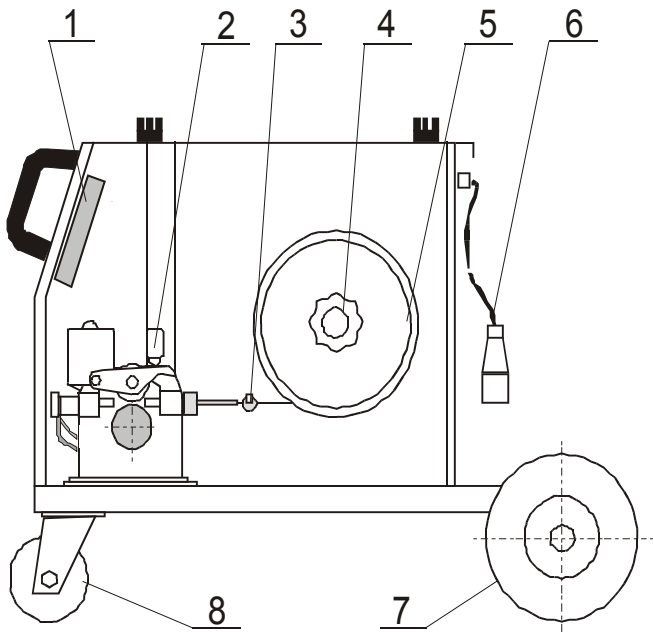

# Seznam náhradních dílů ALF 180 Synergy industry

Pozice	Registrační číslo	Název
1	2389	Konektor CUF 5/36 (šedý)
1	3979.a	PCB SYNERGY.a
1	VM0119YQ	Svazek ALF 200.Y SYNERGY
2	2548	Posuv CWF3110-4 9900006 06-08
2	V9040132	Propoj ABC 155-ALF 165-190
4	3227	Držák cívky bez loga modrý
5	2891	Hadice NP DR 1125 6x1,5 čirá
5	K910	Redukce - adaptér do 15kg
6	VM0049	Kabel síťový 16A CGSG4x1,5
6	2285	Vývodka 13.5 šedá 13.5x12
7	2446	Kolo zadní 200x50x20
8	3253	Jednokolka 3360 PRO 100 P62 KL
9	2861	Panel přední ALF 200
10	3599	Držák - rukojeť P
11	1343	Šipka OM-R/5 oblá malá rudá
11	1005	Vypínač VS 16 1102 A8
12	1030	Přepínač VS16 08507015A8
12	2015	Šipka OM-C/5 oblá malá černá
13	J0003Q	Madlo ALF180X černé Complete
14	3598	Držák - rukojeť L
15	3505	Folie DC4 HS3228
15	2164	Knoflík28N6+červ. krytka, podl.
15	VS040315	Matice + podl.zajišť. pro DC1
16	501.D262	Konektor EURO centr.koncovka
16	3440	Kryt konektoru EURO narážecí
17	VM0013	Kabel zemnicí ABC 155-180,APC
17	1002	Kleště 160A ELEKTR.
18	2809LQ	Kryt ALF 180Q modrý 5002 levý cívky
19	2809PQ	Kryt ALF 180Q modrý 5002 pravý
20	302P010000	Hadice 30 plynová 4,9x1,5
20	2603	Koncovka 1/4 6mm (kód 8685)
20	2602	Matice převlečná G1/4" (kód 8690)
20	371P000095	Svorka D9.5
20	2557	Ventil 24V 50Hz AC type 5541
21	1812	Konektor 2pol. DK 021
22	3629	Mřížka FG-17 ventilátor Sunon
23	VS040258	Řetěz 70 cm na svářečky
24	276694	Stykač MOELLER DILM 09-10 (24V/50Hz)
25	2295-1	Odrušovač FC61113
27	3281-2	Trafo JSC E96.32/T02 s odrušovačem
28	2917	Bočník 400A 60mV CZ
29	3252	Odrušovač FZ 730 43
29	2288-1	Usměr. RADD PTS18/3/2 w.2x10nF
30	1835-1	Termostat 115°C
31	3267	Trafo AT 179/T
32	3624	Ventilátor Sunon A2175 HBL - TC
x	3504Q	Skříň ALF 200 industry