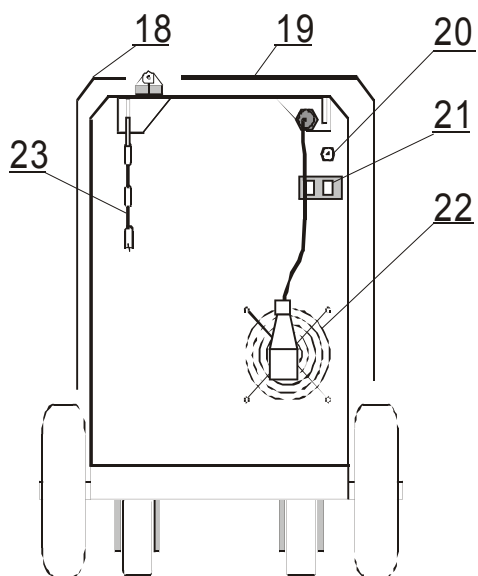

# Seznam náhradních dílů ALF 180 Synergy industry

Pozice	Registrační číslo	Název
1	2389	Konektor CUF 5/36 (šedý)
1	3979.a	PCB SYNERGY.a
1	VM0119YQ	Svazek ALF 200.Y SYNERGY
2	2548	Posuv CWF3110-4 9900006 06-08
2	V9040132	Propoj ABC 155-ALF 165-190
4	3227	Držák cívky bez loga modrý
5	2891	Hadice NP DR 1125 6x1,5 čirá
5	K910	Redukce - adaptér do 15kg
6	VM0049	Kabel síťový 16A CGSG4x1,5
6	2285	Vývodka 13.5 šedá 13.5x12
7	2446	Kolo zadní 200x50x20
8	3253	Jednokolka 3360 PRO 100 P62 KL
9	2861	Panel přední ALF 200
10	3599	Držák - rukojeť P
11	1343	Šipka OM-R/5 oblá malá rudá
11	1005	Vypínač VS 16 1102 A8
12	1030	Přepínač VS16 08507015A8
12	2015	Šipka OM-C/5 oblá malá černá
13	J0003Q	Madlo ALF180X černé Complete
14	3598	Držák - rukojeť L
15	3505	Folie DC4 HS3228
15	2164	Knoflík28N6+červ. krytka, podl.
15	VS040315	Matice + podl.zajišť. pro DC1
16	501.D262	Konektor EURO centr.koncovka
16	3440	Kryt konektoru EURO narážecí
17	VM0013	Kabel zemnicí ABC 155-180,APC
17	1002	Kleště 160A ELEKTR.
18	2809LQ	Kryt ALF 180Q modrý 5002 levý cívky
19	2809PQ	Kryt ALF 180Q modrý 5002 pravý
20	302P010000	Hadice 30 plynová 4,9x1,5
20	2603	Koncovka 1/4 6mm (kód 8685)
20	2602	Matice převlečná G1/4" (kód 8690)
20	371P000095	Svorka D9.5
20	2557	Ventil 24V 50Hz AC type 5541
21	1812	Konektor 2pol. DK 021
22	3629	Mřížka FG-17 ventilátor Sunon
23	VS040258	Řetěz 70 cm na svářečky
24	276694	Stykač MOELLER DILM 09-10 (24V/50Hz)
25	2295-1	Odrušovač FC61113
27	3281-2	Trafo JSC E96.32/T02 s odrušovačem
28	2917	Bočník 400A 60mV CZ
29	3252	Odrušovač FZ 730 43
29	2288-1	Usměr. RADD PTS18/3/2 w.2x10nF
30	1835-1	Termostat 115°C
31	3267	Trafo AT 179/T
32	3624	Ventilátor Sunon A2175 HBL - TC
x	3504Q	Skříň ALF 200 industry