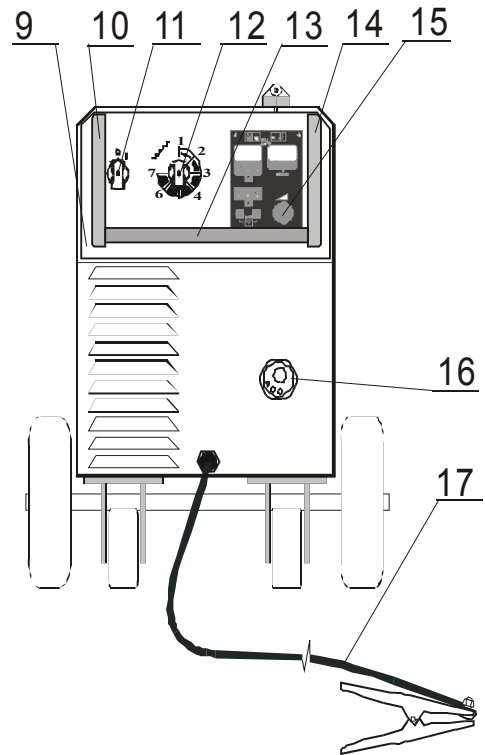

# Seznam náhradních dílů ALF 180 Synergy industry

Pozice	Registrační číslo	Název
1	2389	Konektor CUF 5/36 (šedý)
1	3979.a	PCB SYNERGY.a
1	VM0119YQ	Svazek ALF 200.Y SYNERGY
2	2548	Posuv CWF3110-4 9900006 06-08
2	V9040132	Propoj ABC 155-ALF 165-190
4	3227	Držák cívky bez loga modrý
5	2891	Hadice NP DR 1125 6x1,5 čirá
5	K910	Redukce - adaptér do 15kg
6	VM0049	Kabel síťový 16A CGSG4x1,5
6	2285	Vývodka 13.5 šedá 13.5x12
7	2446	Kolo zadní 200x50x20
8	3253	Jednokolka 3360 PRO 100 P62 KL
9	2861	Panel přední ALF 200
10	3599	Držák - rukojeť P
11	1343	Šipka OM-R/5 oblá malá rudá
11	1005	Vypínač VS 16 1102 A8
12	1030	Přepínač VS16 08507015A8
12	2015	Šipka OM-C/5 oblá malá černá
13	J0003Q	Madlo ALF180X černé Complete
14	3598	Držák - rukojeť L
15	3505	Folie DC4 HS3228
15	2164	Knoflík28N6+červ. krytka, podl.
15	VS040315	Matice + podl.zajišť. pro DC1
16	501.D262	Konektor EURO centr.koncovka
16	3440	Kryt konektoru EURO narážecí
17	VM0013	Kabel zemnicí ABC 155-180,APC
17	1002	Kleště 160A ELEKTR.
18	2809LQ	Kryt ALF 180Q modrý 5002 levý cívky
19	2809PQ	Kryt ALF 180Q modrý 5002 pravý
20	302P010000	Hadice 30 plynová 4,9x1,5
20	2603	Koncovka 1/4 6mm (kód 8685)
20	2602	Matice převlečná G1/4" (kód 8690)
20	371P000095	Svorka D9.5
20	2557	Ventil 24V 50Hz AC type 5541
21	1812	Konektor 2pol. DK 021
22	3629	Mřížka FG-17 ventilátor Sunon
23	VS040258	Řetěz 70 cm na svářečky
24	276694	Stykač MOELLER DILM 09-10 (24V/50Hz)
25	2295-1	Odrušovač FC61113
27	3281-2	Trafo JSC E96.32/T02 s odrušovačem
28	2917	Bočník 400A 60mV CZ
29	3252	Odrušovač FZ 730 43
29	2288-1	Usměr. RADD PTS18/3/2 w.2x10nF
30	1835-1	Termostat 115°C
31	3267	Trafo AT 179/T
32	3624	Ventilátor Sunon A2175 HBL - TC
x	3504Q	Skříň ALF 200 industry