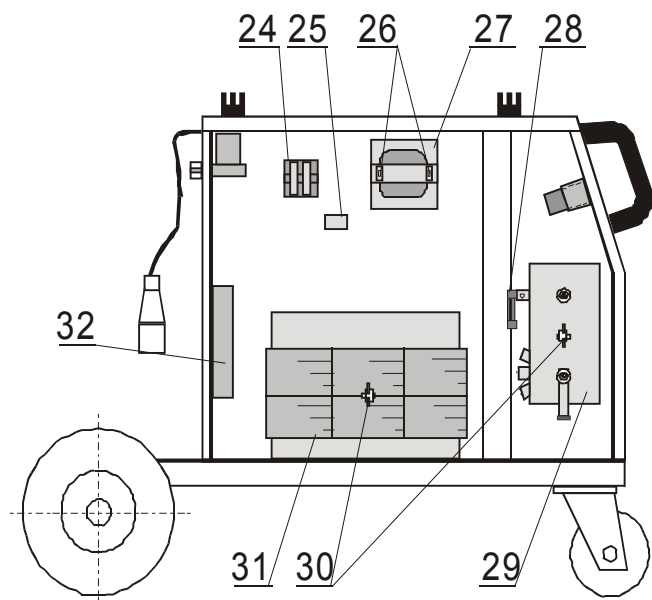

# Seznam náhradních dílů ALF 180 Synergy industry

Pozice	Registrační číslo	Název
1	2389	Konektor CUF 5/36 (šedý)
1	3979.a	PCB SYNERGY.a
1	VM0119YQ	Svazek ALF 200.Y SYNERGY
2	2548	Posuv CWF3110-4 9900006 06-08
2	V9040132	Propoj ABC 155-ALF 165-190
4	3227	Držák cívky bez loga modrý
5	2891	Hadice NP DR 1125 6x1,5 čirá
5	K910	Redukce - adaptér do 15kg
6	VM0049	Kabel síťový 16A CGSG4x1,5
6	2285	Vývodka 13.5 šedá 13.5x12
7	2446	Kolo zadní 200x50x20
8	3253	Jednokolka 3360 PRO 100 P62 KL
9	2861	Panel přední ALF 200
10	3599	Držák - rukojeť P
11	1343	Šipka OM-R/5 oblá malá rudá
11	1005	Vypínač VS 16 1102 A8
12	1030	Přepínač VS16 08507015A8
12	2015	Šipka OM-C/5 oblá malá černá
13	J0003Q	Madlo ALF180X černé Complete
14	3598	Držák - rukojeť L
15	3505	Folie DC4 HS3228
15	2164	Knoflík28N6+červ. krytka, podl.
15	VS040315	Matice + podl.zajišť. pro DC1
16	501.D262	Konektor EURO centr.koncovka
16	3440	Kryt konektoru EURO narážecí
17	VM0013	Kabel zemnicí ABC 155-180,APC
17	1002	Kleště 160A ELEKTR.
18	2809LQ	Kryt ALF 180Q modrý 5002 levý cívky
19	2809PQ	Kryt ALF 180Q modrý 5002 pravý
20	302P010000	Hadice 30 plynová 4,9x1,5
20	2603	Koncovka 1/4 6mm (kód 8685)
20	2602	Matice převlečná G1/4" (kód 8690)
20	371P000095	Svorka D9.5
20	2557	Ventil 24V 50Hz AC type 5541
21	1812	Konektor 2pol. DK 021
22	3629	Mřížka FG-17 ventilátor Sunon
23	VS040258	Řetěz 70 cm na svářečky
24	276694	Stykač MOELLER DILM 09-10 (24V/50Hz)
25	2295-1	Odrušovač FC61113
27	3281-2	Trafo JSC E96.32/T02 s odrušovačem
28	2917	Bočník 400A 60mV CZ
29	3252	Odrušovač FZ 730 43
29	2288-1	Usměr. RADD PTS18/3/2 w.2x10nF
30	1835-1	Termostat 115°C
31	3267	Trafo AT 179/T
32	3624	Ventilátor Sunon A2175 HBL - TC
x	3504Q	Skříň ALF 200 industry