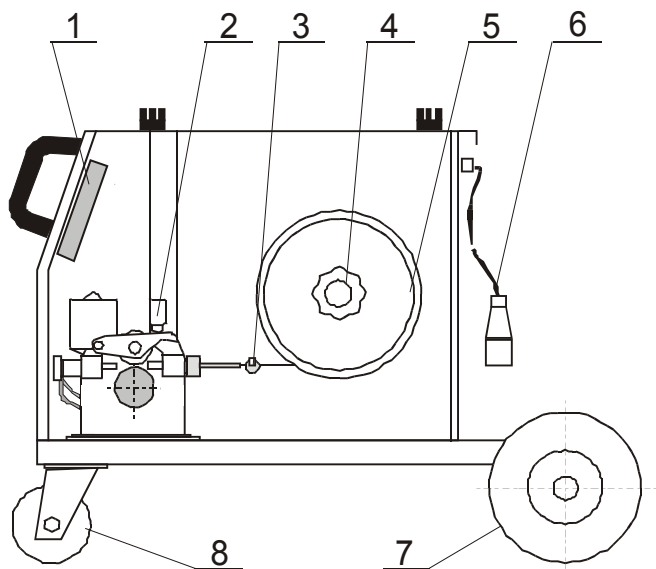

Seznam náhradních dílů ALF 180 BASIC industry (2.0024Q)

Pozice	Registrační číslo	Název
1	2389	Konektor CUF 5/36 (šedý)
1	2802-3	PCB D 22 V3.4 BASIC
1	VM0016-1	Svazek ALF165P,180,190,200
2	2548	Posuv CWF3110-4 9900006 06-08
2	V9040132	Propoj ABC 155-ALF 165-190
4	3227	Držák cívky bez loga modrý
5	2891	Hadice NP DR 1125 6x1,5 čirá
5	K910	Redukce - adaptér do 15kg
6	VM0049	Kabel síťový 16A CGSG4x1,5
6	2285	Vývodka 13.5 šedá 13.5x12
7	2446	Kolo zadní 200x50x20
8	3253	Jednokolka 3360 PRO 100 P62 KL
10	3599	Držák - rukojeť P
11	1343	Šipka OM-R/5 oblá malá rudá
11	1005	Vypínač VS 16 1102 A8
12	1030	Přepínač VS16 08507015A8
12	2015	Šipka OM-C/5 oblá malá černá
14	3598	Držák - rukojeť L
15	2379	Knoflík21N6+červ. krytka, podl.
15	2164	Knoflík28N6+červ. krytka, podl.
16	J0003Q	Madlo ALF180X černé Complete
17	501.D262	Konektor EURO centr.koncovka
17	3440	Kryt konektoru EURO narážecí
18	VM0013	Kabel zemnicí ABC 155-180,APC
18	1002	Kleště 160A ELEKTR.
19	2809LQ	Kryt ALF 180Q modrý 5002 levý cívky
20	2809PQ	Kryt ALF 180Q modrý 5002 pravý
21	302P010000	Hadice 30 plynová 4,9x1,5
21	2603	Koncovka 1/4 6mm (kód 8685)
21	2602	Matice převlečná G1/4" (kód 8690)
21	371P000095	Svorka D9.5
21	2557	Ventil 24V 50Hz AC type 5541
22	1812	Konektor 2pol. DK 021
23	3629	Mřížka FG-17 ventilátor Sunon
24	VS040258	Řetěz 70 cm na svářečky
25	276694	Stykač MOELLER DILM 09-10 (24V/50Hz)
26	2295-1	Odrušovač FC61113
28	3281-2	Trafo JSC E96.32/T02 s odrušovačem
29	3252	Odrušovač FZ 730 43
29	2288-1	Usměr. RADD PTS18/3/2 w.2x10nF
30	1835-1	Termostat 115°C
31	3267	Trafo AT 179/T
32	3624	Ventilátor Sunon A2175 HBL - TC
x	3504Q	Skříň ALF 200 industry