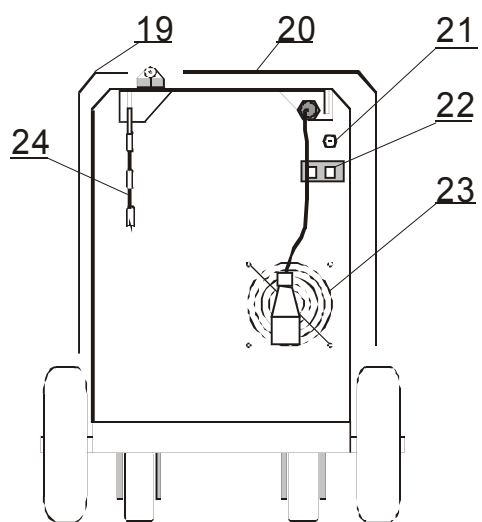

Seznam náhradních dílů ALF 180 BASIC industry (2.0024Q)

Pozice	Registrační číslo	Název
1	2389	Konektor CUF 5/36 (šedý)
1	2802-3	PCB D 22 V3.4 BASIC
1	VM0016-1	Svazek ALF165P,180,190,200
2	2548	Posuv CWF3110-4 9900006 06-08
2	V9040132	Propoj ABC 155-ALF 165-190
4	3227	Držák cívky bez loga modrý
5	2891	Hadice NP DR 1125 6x1,5 čirá
5	K910	Redukce - adaptér do 15kg
6	VM0049	Kabel síťový 16A CGSG4x1,5
6	2285	Vývodka 13.5 šedá 13.5x12
7	2446	Kolo zadní 200x50x20
8	3253	Jednokolka 3360 PRO 100 P62 KL
10	3599	Držák - rukojeť P
11	1343	Šipka OM-R/5 oblá malá rudá
11	1005	Vypínač VS 16 1102 A8
12	1030	Přepínač VS16 08507015A8
12	2015	Šipka OM-C/5 oblá malá černá
14	3598	Držák - rukojeť L
15	2379	Knoflík21N6+červ. krytka, podl.
15	2164	Knoflík28N6+červ. krytka, podl.
16	J0003Q	Madlo ALF180X černé Complete
17	501.D262	Konektor EURO centr.koncovka
17	3440	Kryt konektoru EURO narážecí
18	VM0013	Kabel zemnicí ABC 155-180,APC
18	1002	Kleště 160A ELEKTR.
19	2809LQ	Kryt ALF 180Q modrý 5002 levý cívky
20	2809PQ	Kryt ALF 180Q modrý 5002 pravý
21	302P010000	Hadice 30 plynová 4,9x1,5
21	2603	Koncovka 1/4 6mm (kód 8685)
21	2602	Matice převlečná G1/4" (kód 8690)
21	371P000095	Svorka D9.5
21	2557	Ventil 24V 50Hz AC type 5541
22	1812	Konektor 2pol. DK 021
23	3629	Mřížka FG-17 ventilátor Sunon
24	VS040258	Řetěz 70 cm na svářečky
25	276694	Stykač MOELLER DILM 09-10 (24V/50Hz)
26	2295-1	Odrušovač FC61113
28	3281-2	Trafo JSC E96.32/T02 s odrušovačem
29	3252	Odrušovač FZ 730 43
29	2288-1	Usměr. RADD PTS18/3/2 w.2x10nF
30	1835-1	Termostat 115°C
31	3267	Trafo AT 179/T
32	3624	Ventilátor Sunon A2175 HBL - TC
x	3504Q	Skříň ALF 200 industry