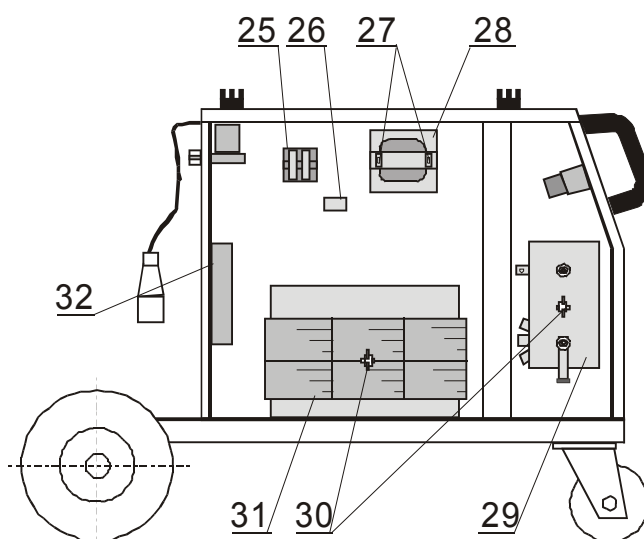

Seznam náhradních dílů ALF 180 BASIC industry (2.0024Q)

Pozice	Registrační číslo	Název
1	2389	Konektor CUF 5/36 (šedý)
1	2802-3	PCB D 22 V3.4 BASIC
1	VM0016-1	Svazek ALF165P,180,190,200
2	2548	Posuv CWF3110-4 9900006 06-08
2	V9040132	Propoj ABC 155-ALF 165-190
4	3227	Držák cívky bez loga modrý
5	2891	Hadice NP DR 1125 6x1,5 čirá
5	K910	Redukce - adaptér do 15kg
6	VM0049	Kabel síťový 16A CGSG4x1,5
6	2285	Vývodka 13.5 šedá 13.5x12
7	2446	Kolo zadní 200x50x20
8	3253	Jednokolka 3360 PRO 100 P62 KL
10	3599	Držák - rukojeť P
11	1343	Šipka OM-R/5 oblá malá rudá
11	1005	Vypínač VS 16 1102 A8
12	1030	Přepínač VS16 08507015A8
12	2015	Šipka OM-C/5 oblá malá černá
14	3598	Držák - rukojeť L
15	2379	Knoflík21N6+červ. krytka, podl.
15	2164	Knoflík28N6+červ. krytka, podl.
16	J0003Q	Madlo ALF180X černé Complete
17	501.D262	Konektor EURO centr.koncovka
17	3440	Kryt konektoru EURO narážecí
18	VM0013	Kabel zemnicí ABC 155-180,APC
18	1002	Kleště 160A ELEKTR.
19	2809LQ	Kryt ALF 180Q modrý 5002 levý cívky
20	2809PQ	Kryt ALF 180Q modrý 5002 pravý
21	302P010000	Hadice 30 plynová 4,9x1,5
21	2603	Koncovka 1/4 6mm (kód 8685)
21	2602	Matice převlečná G1/4" (kód 8690)
21	371P000095	Svorka D9.5
21	2557	Ventil 24V 50Hz AC type 5541
22	1812	Konektor 2pol. DK 021
23	3629	Mřížka FG-17 ventilátor Sunon
24	VS040258	Řetěz 70 cm na svářečky
25	276694	Stykač MOELLER DILM 09-10 (24V/50Hz)
26	2295-1	Odrušovač FC61113
28	3281-2	Trafo JSC E96.32/T02 s odrušovačem
29	3252	Odrušovač FZ 730 43
29	2288-1	Usměr. RADD PTS18/3/2 w.2x10nF
30	1835-1	Termostat 115°C
31	3267	Trafo AT 179/T
32	3624	Ventilátor Sunon A2175 HBL - TC
x	3504Q	Skříň ALF 200 industry