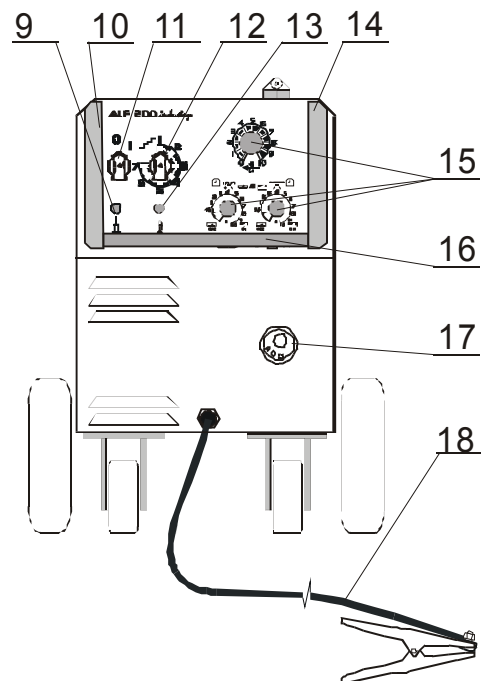

Seznam náhradních dílů ALF 180 BASIC industry (2.0024Q)

Pozice	Registrační číslo	Název
1	2389	Konektor CUF 5/36 (šedý)
1	2802-3	PCB D 22 V3.4 BASIC
1	VM0016-1	Svazek ALF165P,180,190,200
2	2548	Posuv CWF3110-4 9900006 06-08
2	V9040132	Propoj ABC 155-ALF 165-190
4	3227	Držák cívky bez loga modrý
5	2891	Hadice NP DR 1125 6x1,5 čirá
5	K910	Redukce - adaptér do 15kg
6	VM0049	Kabel síťový 16A CGSG4x1,5
6	2285	Vývodka 13.5 šedá 13.5x12
7	2446	Kolo zadní 200x50x20
8	3253	Jednokolka 3360 PRO 100 P62 KL
10	3599	Držák - rukojeť P
11	1343	Šipka OM-R/5 oblá malá rudá
11	1005	Vypínač VS 16 1102 A8
12	1030	Přepínač VS16 08507015A8
12	2015	Šipka OM-C/5 oblá malá černá
14	3598	Držák - rukojeť L
15	2379	Knoflík21N6+červ. krytka, podl.
15	2164	Knoflík28N6+červ. krytka, podl.
16	J0003Q	Madlo ALF180X černé Complete
17	501.D262	Konektor EURO centr.koncovka
17	3440	Kryt konektoru EURO narážecí
18	VM0013	Kabel zemnicí ABC 155-180,APC
18	1002	Kleště 160A ELEKTR.
19	2809LQ	Kryt ALF 180Q modrý 5002 levý cívky
20	2809PQ	Kryt ALF 180Q modrý 5002 pravý
21	302P010000	Hadice 30 plynová 4,9x1,5
21	2603	Koncovka 1/4 6mm (kód 8685)
21	2602	Matice převlečná G1/4" (kód 8690)
21	371P000095	Svorka D9.5
21	2557	Ventil 24V 50Hz AC type 5541
22	1812	Konektor 2pol. DK 021
23	3629	Mřížka FG-17 ventilátor Sunon
24	VS040258	Řetěz 70 cm na svářečky
25	276694	Stykač MOELLER DILM 09-10 (24V/50Hz)
26	2295-1	Odrušovač FC61113
28	3281-2	Trafo JSC E96.32/T02 s odrušovačem
29	3252	Odrušovač FZ 730 43
29	2288-1	Usměr. RADD PTS18/3/2 w.2x10nF
30	1835-1	Termostat 115°C
31	3267	Trafo AT 179/T
32	3624	Ventilátor Sunon A2175 HBL - TC
x	3504Q	Skříň ALF 200 industry