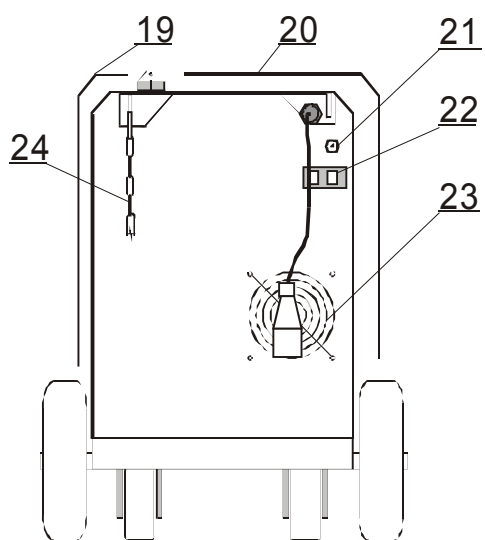

# Seznam náhradních dílů ALF 180.3 industry

Pozice	Registrační číslo	Název
1	2389	Konektor CUF 5/36 (šedý)
1	3418-1	PCB DC 2.1 FULL EN
1	VM0119-1	Svazek ALF 200.3
2	2816	Kontakt jazýč. MK4-1A81A-500W
3	2548	Posuv CWF3110-4 9900006 06-08
3	V9040132	Propoj ABC 155-ALF 165-190
5	3227	Držák cívky bez loga modrý
6	2891	Hadice NP DR 1125 6x1,5 čirá
6	K910	Redukce - adaptér do 15kg
7	VM0049	Kabel síťový 16A CGSG4x1,5
7	2285	Vývodka 13.5 šedá 13.5x12
8	2446	Kolo zadní 200x50x20
9	3253	Jednokolka 3360 PRO 100 P62 KL
10	2861	Panel přední ALF 200
11	3599	Držák - rukojeť P
12	1343	Šipka OM-R/5 oblá malá rudá
12	1005	Vypínač VS 16 1102 A8
13	1030	Přepínač VS16 08507015A8
13	2015	Šipka OM-C/5 oblá malá černá
14	J0003Q	Madlo ALF180X černé Complete
15	3598	Držák - rukojeť L
16	3560	Folie DC2 HS3521
16	2164	Knoflík28N6+červ. krytka, podl.
17	501.D262	Konektor EURO centr.koncovka
17	3440	Kryt konektoru EURO narážecí
18	VM0013	Kabel zemnicí ABC 155-180,APC
18	1002	Kleště 160A ELEKTR.
19	2809LQ	Kryt ALF 180Q modrý 5002 levý cívky
20	2809PQ	Kryt ALF 180Q modrý 5002 pravý
21	302P010000	Hadice 30 plynová 4,9x1,5
21	2603	Koncovka 1/4 6mm (kód 8685)
21	2602	Matice převlečná G1/4" (kód 8690)
21	371P000095	Svorka D9.5
21	2557	Ventil 24V 50Hz AC type 5541
22	1812	Konektor 2pol. DK 021
23	3629	Mřížka FG-17 ventilátor Sunon
24	VS040258	Řetěz 70 cm na svářečky
25	276694	Stykač MOELLER DILM 09-10 (24V/50Hz)
26	2295-1	Odrušovač FC61113
28	3270-2	Trafo JSC E96.32/T01 s odrušovačem
29	3252	Odrušovač FZ 730 43
29	2288-1	Usměr. RADD PTS18/3/2 w.2x10nF
30	1835-1	Termostat 115°C
31	3267	Trafo AT 179/T
32	3624	Ventilátor Sunon A2175 HBL - TC
x	3504Q	Skříň ALF 200 industry