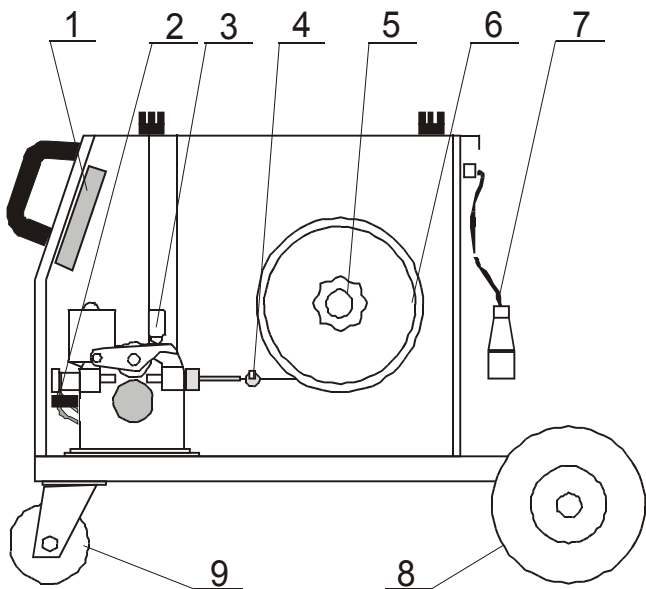

# Seznam náhradních dílů ALF 180.3 industry

Pozice	Registrační číslo	Název
1	2389	Konektor CUF 5/36 (šedý)
1	3418-1	PCB DC 2.1 FULL EN
1	VM0119-1	Svazek ALF 200.3
2	2816	Kontakt jazýč. MK4-1A81A-500W
3	2548	Posuv CWF3110-4 9900006 06-08
3	V9040132	Propoj ABC 155-ALF 165-190
5	3227	Držák cívky bez loga modrý
6	2891	Hadice NP DR 1125 6x1,5 čirá
6	K910	Redukce - adaptér do 15kg
7	VM0049	Kabel síťový 16A CGSG4x1,5
7	2285	Vývodka 13.5 šedá 13.5x12
8	2446	Kolo zadní 200x50x20
9	3253	Jednokolka 3360 PRO 100 P62 KL
10	2861	Panel přední ALF 200
11	3599	Držák - rukojeť P
12	1343	Šipka OM-R/5 oblá malá rudá
12	1005	Vypínač VS 16 1102 A8
13	1030	Přepínač VS16 08507015A8
13	2015	Šipka OM-C/5 oblá malá černá
14	J0003Q	Madlo ALF180X černé Complete
15	3598	Držák - rukojeť L
16	3560	Folie DC2 HS3521
16	2164	Knoflík28N6+červ. krytka, podl.
17	501.D262	Konektor EURO centr.koncovka
17	3440	Kryt konektoru EURO narážecí
18	VM0013	Kabel zemnicí ABC 155-180,APC
18	1002	Kleště 160A ELEKTR.
19	2809LQ	Kryt ALF 180Q modrý 5002 levý cívky
20	2809PQ	Kryt ALF 180Q modrý 5002 pravý
21	302P010000	Hadice 30 plynová 4,9x1,5
21	2603	Koncovka 1/4 6mm (kód 8685)
21	2602	Matice převlečná G1/4" (kód 8690)
21	371P000095	Svorka D9.5
21	2557	Ventil 24V 50Hz AC type 5541
22	1812	Konektor 2pol. DK 021
23	3629	Mřížka FG-17 ventilátor Sunon
24	VS040258	Řetěz 70 cm na svářečky
25	276694	Stykač MOELLER DILM 09-10 (24V/50Hz)
26	2295-1	Odrušovač FC61113
28	3270-2	Trafo JSC E96.32/T01 s odrušovačem
29	3252	Odrušovač FZ 730 43
29	2288-1	Usměr. RADD PTS18/3/2 w.2x10nF
30	1835-1	Termostat 115°C
31	3267	Trafo AT 179/T
32	3624	Ventilátor Sunon A2175 HBL - TC
x	3504Q	Skříň ALF 200 industry