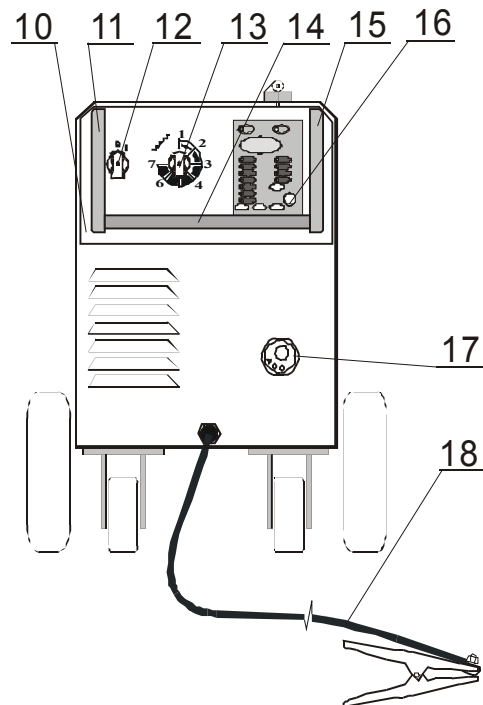

# Seznam náhradních dílů ALF 180.3 industry

Pozice	Registrační číslo	Název
1	2389	Konektor CUF 5/36 (šedý)
1	3418-1	PCB DC 2.1 FULL EN
1	VM0119-1	Svazek ALF 200.3
2	2816	Kontakt jazýč. MK4-1A81A-500W
3	2548	Posuv CWF3110-4 9900006 06-08
3	V9040132	Propoj ABC 155-ALF 165-190
5	3227	Držák cívky bez loga modrý
6	2891	Hadice NP DR 1125 6x1,5 čirá
6	K910	Redukce - adaptér do 15kg
7	VM0049	Kabel síťový 16A CGSG4x1,5
7	2285	Vývodka 13.5 šedá 13.5x12
8	2446	Kolo zadní 200x50x20
9	3253	Jednokolka 3360 PRO 100 P62 KL
10	2861	Panel přední ALF 200
11	3599	Držák - rukojeť P
12	1343	Šipka OM-R/5 oblá malá rudá
12	1005	Vypínač VS 16 1102 A8
13	1030	Přepínač VS16 08507015A8
13	2015	Šipka OM-C/5 oblá malá černá
14	J0003Q	Madlo ALF180X černé Complete
15	3598	Držák - rukojeť L
16	3560	Folie DC2 HS3521
16	2164	Knoflík28N6+červ. krytka, podl.
17	501.D262	Konektor EURO centr.koncovka
17	3440	Kryt konektoru EURO narážecí
18	VM0013	Kabel zemnicí ABC 155-180,APC
18	1002	Kleště 160A ELEKTR.
19	2809LQ	Kryt ALF 180Q modrý 5002 levý cívky
20	2809PQ	Kryt ALF 180Q modrý 5002 pravý
21	302P010000	Hadice 30 plynová 4,9x1,5
21	2603	Koncovka 1/4 6mm (kód 8685)
21	2602	Matice převlečná G1/4" (kód 8690)
21	371P000095	Svorka D9.5
21	2557	Ventil 24V 50Hz AC type 5541
22	1812	Konektor 2pol. DK 021
23	3629	Mřížka FG-17 ventilátor Sunon
24	VS040258	Řetěz 70 cm na svářečky
25	276694	Stykač MOELLER DILM 09-10 (24V/50Hz)
26	2295-1	Odrušovač FC61113
28	3270-2	Trafo JSC E96.32/T01 s odrušovačem
29	3252	Odrušovač FZ 730 43
29	2288-1	Usměr. RADD PTS18/3/2 w.2x10nF
30	1835-1	Termostat 115°C
31	3267	Trafo AT 179/T
32	3624	Ventilátor Sunon A2175 HBL - TC
x	3504Q	Skříň ALF 200 industry