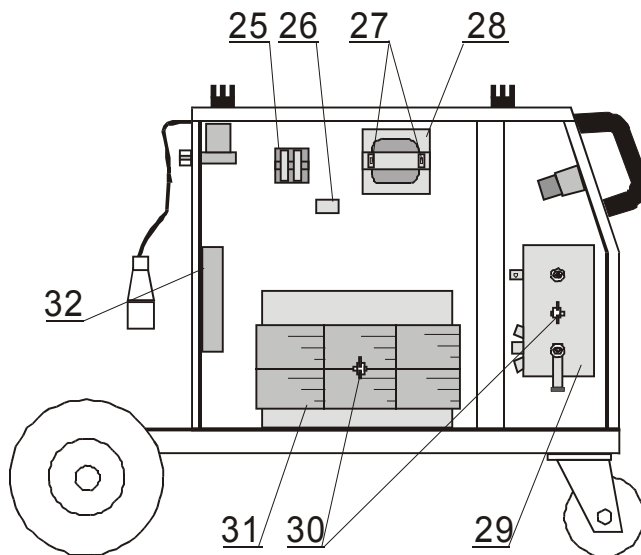

# Seznam náhradních dílů ALF 180.3 industry

Pozice	Registrační číslo	Název
1	2389	Konektor CUF 5/36 (šedý)
1	3418-1	PCB DC 2.1 FULL EN
1	VM0119-1	Svazek ALF 200.3
2	2816	Kontakt jazýč. MK4-1A81A-500W
3	2548	Posuv CWF3110-4 9900006 06-08
3	V9040132	Propoj ABC 155-ALF 165-190
5	3227	Držák cívky bez loga modrý
6	2891	Hadice NP DR 1125 6x1,5 čirá
6	K910	Redukce - adaptér do 15kg
7	VM0049	Kabel síťový 16A CGSG4x1,5
7	2285	Vývodka 13.5 šedá 13.5x12
8	2446	Kolo zadní 200x50x20
9	3253	Jednokolka 3360 PRO 100 P62 KL
10	2861	Panel přední ALF 200
11	3599	Držák - rukojeť P
12	1343	Šipka OM-R/5 oblá malá rudá
12	1005	Vypínač VS 16 1102 A8
13	1030	Přepínač VS16 08507015A8
13	2015	Šipka OM-C/5 oblá malá černá
14	J0003Q	Madlo ALF180X černé Complete
15	3598	Držák - rukojeť L
16	3560	Folie DC2 HS3521
16	2164	Knoflík28N6+červ. krytka, podl.
17	501.D262	Konektor EURO centr.koncovka
17	3440	Kryt konektoru EURO narážecí
18	VM0013	Kabel zemnicí ABC 155-180,APC
18	1002	Kleště 160A ELEKTR.
19	2809LQ	Kryt ALF 180Q modrý 5002 levý cívky
20	2809PQ	Kryt ALF 180Q modrý 5002 pravý
21	302P010000	Hadice 30 plynová 4,9x1,5
21	2603	Koncovka 1/4 6mm (kód 8685)
21	2602	Matice převlečná G1/4" (kód 8690)
21	371P000095	Svorka D9.5
21	2557	Ventil 24V 50Hz AC type 5541
22	1812	Konektor 2pol. DK 021
23	3629	Mřížka FG-17 ventilátor Sunon
24	VS040258	Řetěz 70 cm na svářečky
25	276694	Stykač MOELLER DILM 09-10 (24V/50Hz)
26	2295-1	Odrušovač FC61113
28	3270-2	Trafo JSC E96.32/T01 s odrušovačem
29	3252	Odrušovač FZ 730 43
29	2288-1	Usměr. RADD PTS18/3/2 w.2x10nF
30	1835-1	Termostat 115°C
31	3267	Trafo AT 179/T
32	3624	Ventilátor Sunon A2175 HBL - TC
x	3504Q	Skříň ALF 200 industry