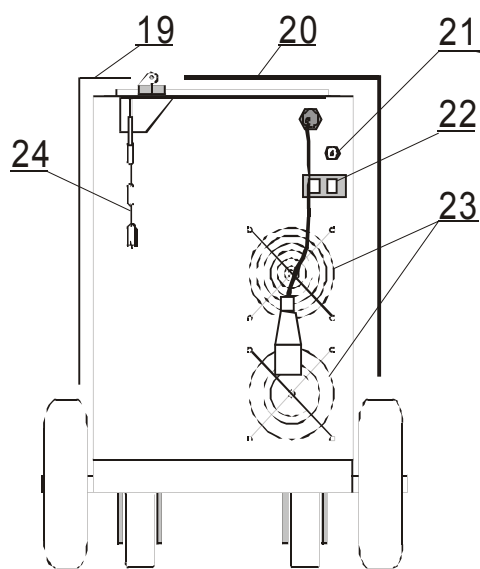

Seznam náhradních dílů ALF 180.1 MINOR X (2.0024.1X)

Pozice	Registrační číslo	Název
1	2389	Konektor CUF 5/36 (šedý)
1	3427	PCB DX 1.0 MINOR
1	VM0119-1	Svazek ALF 200.3
3	2548	Posuv CWF3110-4 9900006 06-08
3	V9040132	Propoj ABC 155-ALF 165-190
5	3227	Držák cívky bez loga modrý
6	2891	Hadice NP DR 1125 6x1,5 čirá
6	K910	Redukce - adaptér do 15kg
7	VM0049	Kabel síťový 16A CGSG4x1,5
7	2285	Vývodka 13.5 šedá 13.5x12
8	2446	Kolo zadní 200x50x20
9	3253	Jednokolka 3360 PRO 100 P62 KL
10	3554	Folie DX HS3449
10	2861	Panel přední ALF 200
10	2861	Panel přední ALF 200
11	V9040111	Držák P
12	1343	Šipka OM-R/5 oblá malá rudá
12	1005	Vypínač VS 16 1102 A8
13	1030	Přepínač VS16 08507015A8
13	2015	Šipka OM-C/5 oblá malá černá
14	J0003X	Madlo ALF180X černé Complete
15	V9040112	Držák L
16	2164	Knoflík28N6+červ. krytka, podl.
17	501.D262	Konektor EURO centr.koncovka
17	3440	Kryt konektoru EURO narážecí
18	VM0013	Kabel zemnicí ABC 155-180,APC
18	1002	Kleště 160A ELEKTR.
19	2809LX	Kryt ALF 180X modrý 5001 levý cívky
19	2809LX	Kryt ALF 180 modrý 5001 levý cívky
20	2809PX	Kryt ALF 180X modrý 5001 pravý
20	2809PX	Kryt ALF 180 modrý 5001 pravý
21	302P010000	Hadice 30 plynová 4,9x1,5
21	2603	Koncovka 1/4 6mm (kód 8685)
21	2602	Matice převlečná G1/4" (kód 8690)
21	371P000095	Svorka D9.5
21	2557	Ventil 24V 50Hz AC type 5541
22	1812	Konektor 2pol. DK 021
23	3461	Mřížka FG-12 ventilátor Sunon
24	VS040258	Řetěz 70 cm na svářečky
25	276694	Stykač MOELLER DILM 09-10 (24V/50Hz)
26	2295-1	Odrušovač FC61113
28	3270-2	Trafo JSC E96.32/T01 s odrušovačem
29	3252	Odrušovač FZ 730 43
29	2288-1	Usměr. RADD PTS18/3/2 w.2x10nF
30	1835-1	Termostat 115°C
31	3267	Trafo AT 179/T
32	3460	Ventilátor Sunon A2123-HBL
x	3166X	Skříň ALF 200.3X