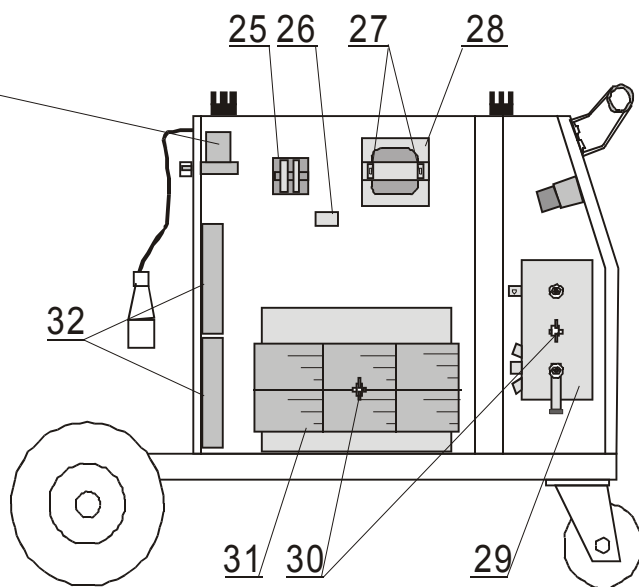

Seznam náhradních dílů ALF 180.1 MINOR X (2.0024.1X)

Pozice	Registrační číslo	Název
1	2389	Konektor CUF 5/36 (šedý)
1	3427	PCB DX 1.0 MINOR
1	VM0119-1	Svazek ALF 200.3
3	2548	Posuv CWF3110-4 9900006 06-08
3	V9040132	Propoj ABC 155-ALF 165-190
5	3227	Držák cívky bez loga modrý
6	2891	Hadice NP DR 1125 6x1,5 čirá
6	K910	Redukce - adaptér do 15kg
7	VM0049	Kabel síťový 16A CGSG4x1,5
7	2285	Vývodka 13.5 šedá 13.5x12
8	2446	Kolo zadní 200x50x20
9	3253	Jednokolka 3360 PRO 100 P62 KL
10	3554	Folie DX HS3449
10	2861	Panel přední ALF 200
10	2861	Panel přední ALF 200
11	V9040111	Držák P
12	1343	Šipka OM-R/5 oblá malá rudá
12	1005	Vypínač VS 16 1102 A8
13	1030	Přepínač VS16 08507015A8
13	2015	Šipka OM-C/5 oblá malá černá
14	J0003X	Madlo ALF180X černé Complete
15	V9040112	Držák L
16	2164	Knoflík28N6+červ. krytka, podl.
17	501.D262	Konektor EURO centr.koncovka
17	3440	Kryt konektoru EURO narážecí
18	VM0013	Kabel zemnicí ABC 155-180,APC
18	1002	Kleště 160A ELEKTR.
19	2809LX	Kryt ALF 180X modrý 5001 levý cívky
19	2809LX	Kryt ALF 180 modrý 5001 levý cívky
20	2809PX	Kryt ALF 180X modrý 5001 pravý
20	2809PX	Kryt ALF 180 modrý 5001 pravý
21	302P010000	Hadice 30 plynová 4,9x1,5
21	2603	Koncovka 1/4 6mm (kód 8685)
21	2602	Matice převlečná G1/4" (kód 8690)
21	371P000095	Svorka D9.5
21	2557	Ventil 24V 50Hz AC type 5541
22	1812	Konektor 2pol. DK 021
23	3461	Mřížka FG-12 ventilátor Sunon
24	VS040258	Řetěz 70 cm na svářečky
25	276694	Stykač MOELLER DILM 09-10 (24V/50Hz)
26	2295-1	Odrušovač FC61113
28	3270-2	Trafo JSC E96.32/T01 s odrušovačem
29	3252	Odrušovač FZ 730 43
29	2288-1	Usměr. RADD PTS18/3/2 w.2x10nF
30	1835-1	Termostat 115°C
31	3267	Trafo AT 179/T
32	3460	Ventilátor Sunon A2123-HBL
x	3166X	Skříň ALF 200.3X