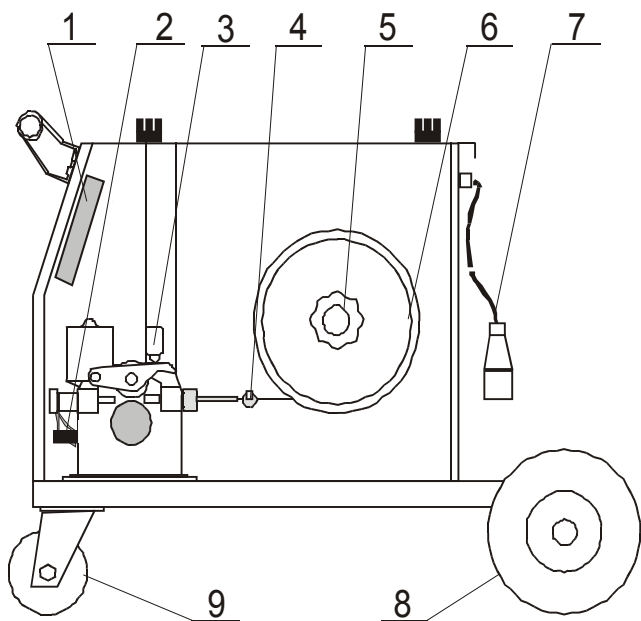

Seznam náhradních dílů ALF 180.1 MINOR X (2.0024.1X)

Pozice	Registrační číslo	Název
1	2389	Konektor CUF 5/36 (šedý)
1	3427	PCB DX 1.0 MINOR
1	VM0119-1	Svazek ALF 200.3
3	2548	Posuv CWF3110-4 9900006 06-08
3	V9040132	Propoj ABC 155-ALF 165-190
5	3227	Držák cívky bez loga modrý
6	2891	Hadice NP DR 1125 6x1,5 čirá
6	K910	Redukce - adaptér do 15kg
7	VM0049	Kabel síťový 16A CGSG4x1,5
7	2285	Vývodka 13.5 šedá 13.5x12
8	2446	Kolo zadní 200x50x20
9	3253	Jednokolka 3360 PRO 100 P62 KL
10	3554	Folie DX HS3449
10	2861	Panel přední ALF 200
10	2861	Panel přední ALF 200
11	V9040111	Držák P
12	1343	Šipka OM-R/5 oblá malá rudá
12	1005	Vypínač VS 16 1102 A8
13	1030	Přepínač VS16 08507015A8
13	2015	Šipka OM-C/5 oblá malá černá
14	J0003X	Madlo ALF180X černé Complete
15	V9040112	Držák L
16	2164	Knoflík28N6+červ. krytka, podl.
17	501.D262	Konektor EURO centr.koncovka
17	3440	Kryt konektoru EURO narážecí
18	VM0013	Kabel zemnicí ABC 155-180,APC
18	1002	Kleště 160A ELEKTR.
19	2809LX	Kryt ALF 180X modrý 5001 levý cívky
19	2809LX	Kryt ALF 180 modrý 5001 levý cívky
20	2809PX	Kryt ALF 180X modrý 5001 pravý
20	2809PX	Kryt ALF 180 modrý 5001 pravý
21	302P010000	Hadice 30 plynová 4,9x1,5
21	2603	Koncovka 1/4 6mm (kód 8685)
21	2602	Matice převlečná G1/4" (kód 8690)
21	371P000095	Svorka D9.5
21	2557	Ventil 24V 50Hz AC type 5541
22	1812	Konektor 2pol. DK 021
23	3461	Mřížka FG-12 ventilátor Sunon
24	VS040258	Řetěz 70 cm na svářečky
25	276694	Stykač MOELLER DILM 09-10 (24V/50Hz)
26	2295-1	Odrušovač FC61113
28	3270-2	Trafo JSC E96.32/T01 s odrušovačem
29	3252	Odrušovač FZ 730 43
29	2288-1	Usměr. RADD PTS18/3/2 w.2x10nF
30	1835-1	Termostat 115°C
31	3267	Trafo AT 179/T
32	3460	Ventilátor Sunon A2123-HBL
x	3166X	Skříň ALF 200.3X