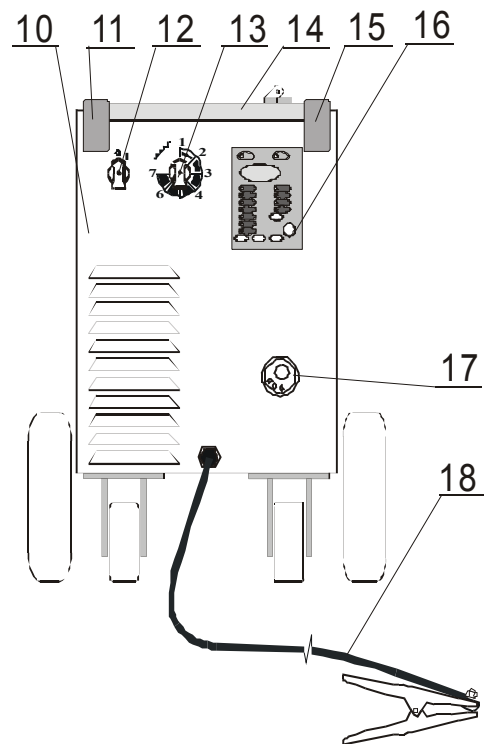

Seznam náhradních dílů ALF 180.1 MINOR X (2.0024.1X)

Pozice	Registrační číslo	Název
1	2389	Konektor CUF 5/36 (šedý)
1	3427	PCB DX 1.0 MINOR
1	VM0119-1	Svazek ALF 200.3
3	2548	Posuv CWF3110-4 9900006 06-08
3	V9040132	Propoj ABC 155-ALF 165-190
5	3227	Držák cívky bez loga modrý
6	2891	Hadice NP DR 1125 6x1,5 čirá
6	K910	Redukce - adaptér do 15kg
7	VM0049	Kabel síťový 16A CGSG4x1,5
7	2285	Vývodka 13.5 šedá 13.5x12
8	2446	Kolo zadní 200x50x20
9	3253	Jednokolka 3360 PRO 100 P62 KL
10	3554	Folie DX HS3449
10	2861	Panel přední ALF 200
10	2861	Panel přední ALF 200
11	V9040111	Držák P
12	1343	Šipka OM-R/5 oblá malá rudá
12	1005	Vypínač VS 16 1102 A8
13	1030	Přepínač VS16 08507015A8
13	2015	Šipka OM-C/5 oblá malá černá
14	J0003X	Madlo ALF180X černé Complete
15	V9040112	Držák L
16	2164	Knoflík28N6+červ. krytka, podl.
17	501.D262	Konektor EURO centr.koncovka
17	3440	Kryt konektoru EURO narážecí
18	VM0013	Kabel zemnicí ABC 155-180,APC
18	1002	Kleště 160A ELEKTR.
19	2809LX	Kryt ALF 180X modrý 5001 levý cívky
19	2809LX	Kryt ALF 180 modrý 5001 levý cívky
20	2809PX	Kryt ALF 180X modrý 5001 pravý
20	2809PX	Kryt ALF 180 modrý 5001 pravý
21	302P010000	Hadice 30 plynová 4,9x1,5
21	2603	Koncovka 1/4 6mm (kód 8685)
21	2602	Matice převlečná G1/4" (kód 8690)
21	371P000095	Svorka D9.5
21	2557	Ventil 24V 50Hz AC type 5541
22	1812	Konektor 2pol. DK 021
23	3461	Mřížka FG-12 ventilátor Sunon
24	VS040258	Řetěz 70 cm na svářečky
25	276694	Stykač MOELLER DILM 09-10 (24V/50Hz)
26	2295-1	Odrušovač FC61113
28	3270-2	Trafo JSC E96.32/T01 s odrušovačem
29	3252	Odrušovač FZ 730 43
29	2288-1	Usměr. RADD PTS18/3/2 w.2x10nF
30	1835-1	Termostat 115°C
31	3267	Trafo AT 179/T
32	3460	Ventilátor Sunon A2123-HBL
x	3166X	Skříň ALF 200.3X