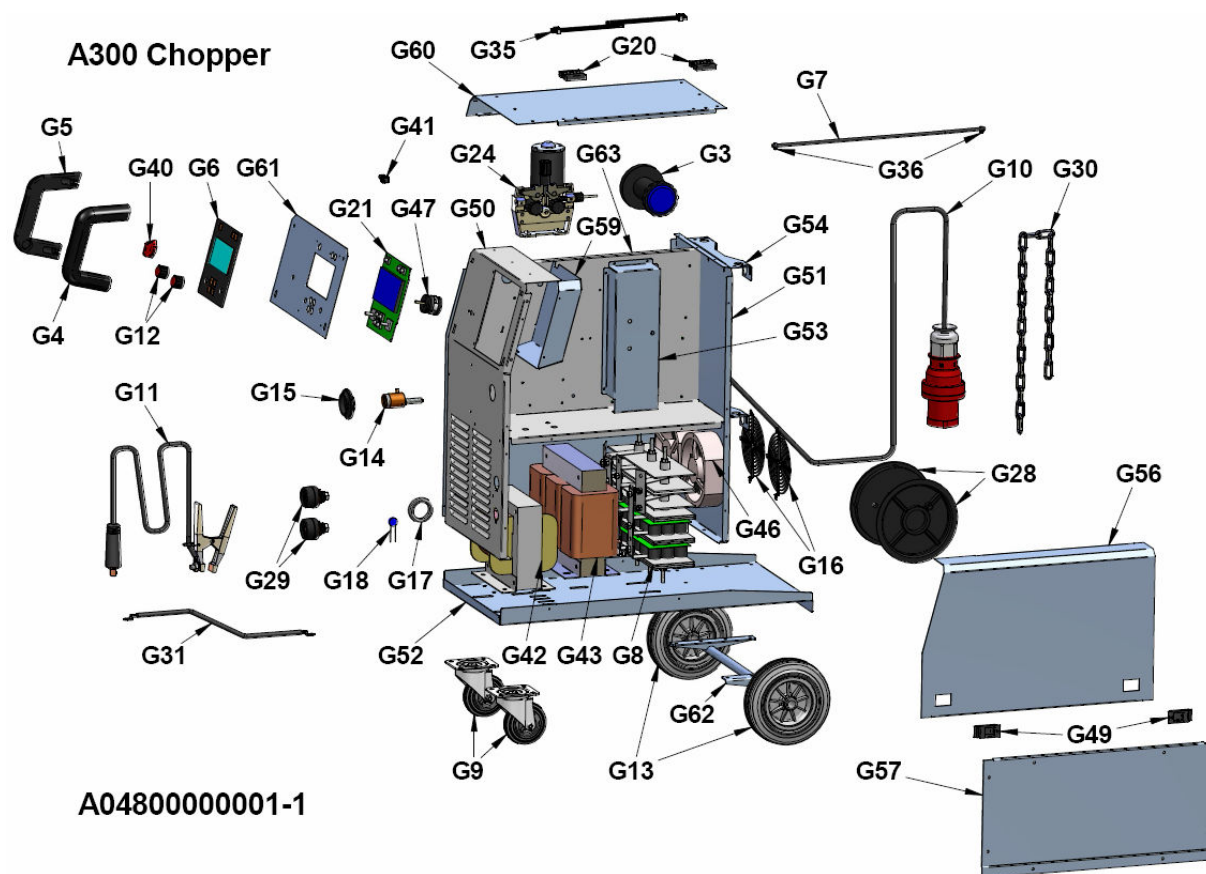

# MG096-2 NÁHRADNÍ DÍLY SPARE PARTS A 300 CHOPPER COMPACT GAS HD