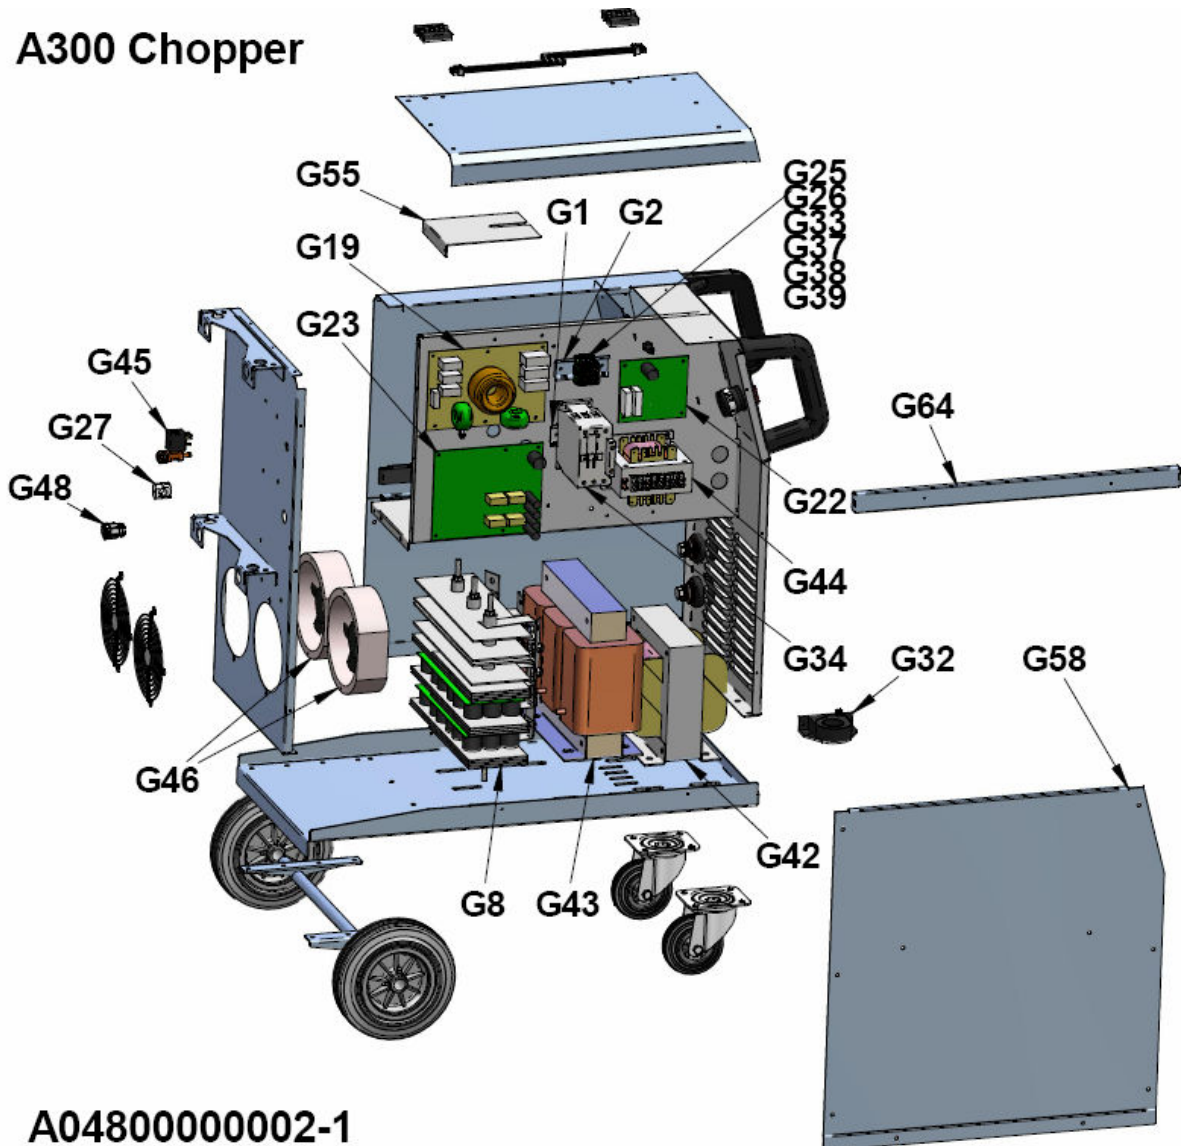

# MG096-2 NÁHRADNÍ DÍLY SPARE PARTS A 300 CHOPPER COMPACT GAS HD