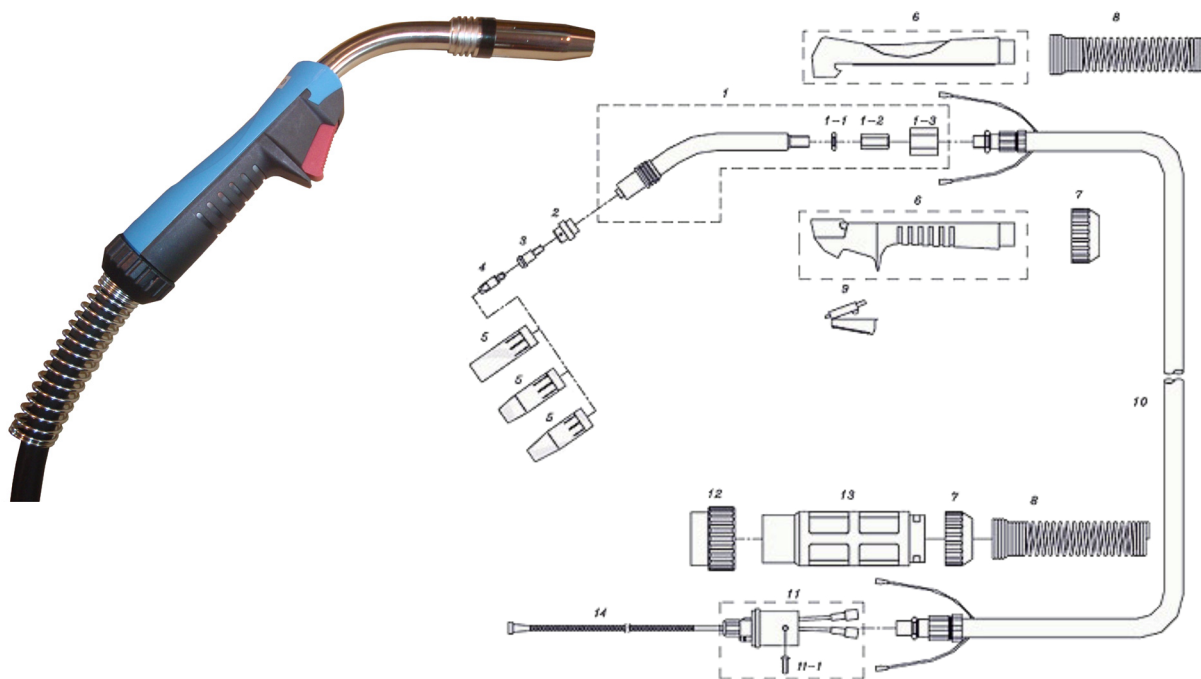

BD-24030 Hořák ER 240 3m EURO

BD-24040 Hořák ER 240 4m EURO

BD-24050 Hořák ER 240 5m EURO

Náhradní díly na hořák ER 240 / Spare parts torch ER 240

Kód/Code	Název/Description
BD-24030	Hořák ER 240 3m EURO / Torch ER 240 3m EURO
BD-24040	Hořák ER 240 4m EURO / Torch ER 240 4m EURO
BD-24050	Hořák ER 240 5m EURO / Torch ER 240 5m EURO

Poz./Pos.	Kód/Code	Název/Description
1	BD-24000	Trubka hořáku ER-240 / Swan neck ER-240
2	BD-60100	Rozdělovač plynu 240 bílý / Diffuser 240 White
3	BD-62030	Mezikus M6-M6 26L / Tip holder M6-M6 26L
4	BD-75010	Průvlak 0.6 M6/6/25 MB / Contact Tip 0.6 M6/6/25 MB
	BD-75020	Průvlak 0.8 M6/6/25 MB / Contact Tip 0.8 M6/6/25 MB
	BD-75130	Průvlak 1.0 M6 E-Cu / Contact Tip 1.0 M6/8 E-Cu
	BD-75050	Průvlak 1.2 M6/6/25 MB / Průvlak 1.2 M6/6/25 MB
5	BD-70120	Hubice NW12.5 kónická / Nozzle NW12.5 Conical
6	BD-80041A	Rukojeť ER-240 / Handle set ER-240
7	BG-84711	Matice převlečná k rukojeti ER-240 / Nut for Handle ER-240
8	BD-80061	Pružina k rukojeti ER-240 / Spring for Handle ER-240
9	BD-80012	Spínač typ A pro ER-140-360 / Trigger A type for ER-140-360
10	BG-87531	Kabel koax. ER-240/250 25mm2 3m / Coax. cable ER-240/250 25mm2 3m
	BG-87541	Kabel koax. ER-240/250 25mm2 4m / Coax. cable ER-240/250 25mm2 4m
11	BG-84099	Konektor EURO ER-240/250 M12x1,25 / Connector EURO ER-240/250 M12x1,25
12	BG-84701	Matice k EURO konektoru ER-240/250 / Nut for EURO connector ER-240/250
13	BG-85101	Kryt EURO konektoru ER-240/250 / Housing of EURO connector ER-240/250
14	BG-14010	Bovden 2.0/4.5/4400 1.0-1.2 / Liner 2.0/4.5/4400 1.0-1.2