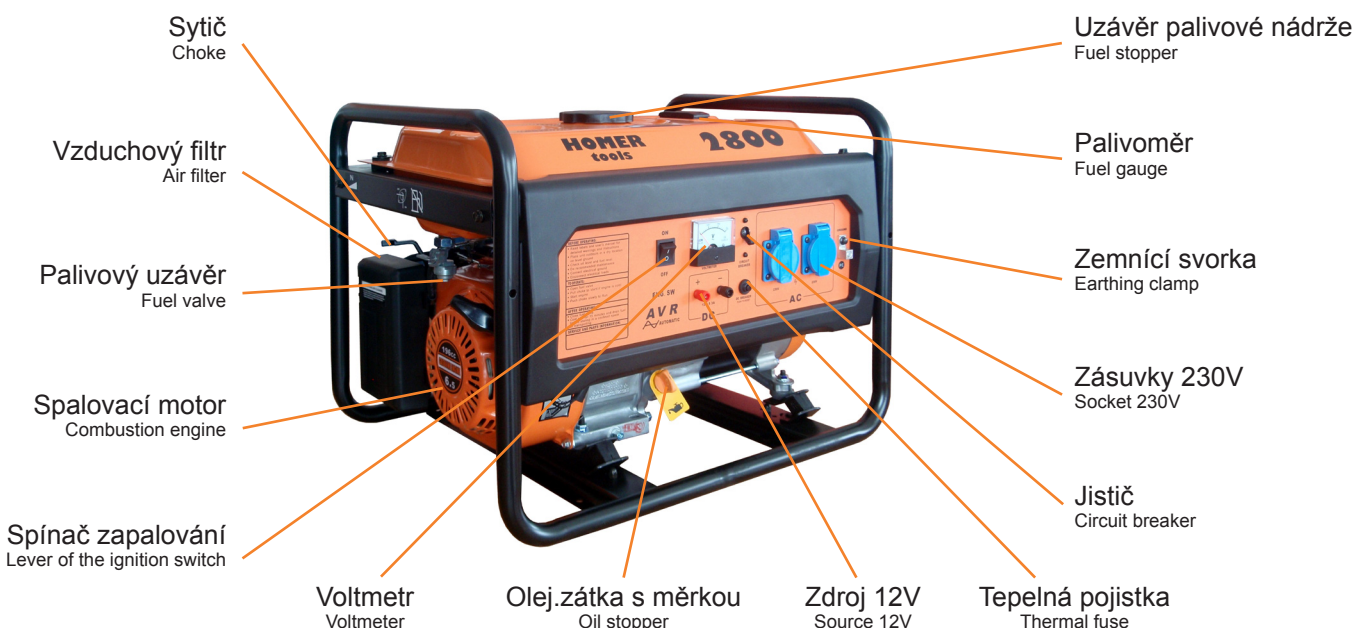

### Jednofázová elektrocentrála

Elektrocentrála HOMER tools 2800 je "HOBBY" zařízení pro nezávislou výrobu elektrického proudu na bázi benzínového motoru. Toto zařízení je navrženo pro běžné aplikace a pečlivě vyrobeno z nejkvalitnějších komponent pod přísným systémem řízení jakosti.

#### Přednosti benzínových elektrogenerátorů

- jednoválcové vzduchem chlazené, čtyřdobé benzínové OHV
- výkonné bezúdržbové alternátory
- pevná montáž motor - generátor v jeden konstrukční blok
- masivní, ergonomicky konstruovaný trubkový rám
- robustní manuální startér
- nízká hlučnost a spotřeba paliva
- použití běžně dostupného paliva
- elektronická regulace napětí (AVR), velká nádrž
- jednofázový provoz (1 x 230 V)
- napětí 12VDC pro nabíjení baterií
- jistištění proti dlouhodobému proudovému přetížení (tepelná pojistka)
- servisní zázemí

### Single phase power generator

„HOBBY“ machine for independent power generator based on the gasoline engine. This equipment is designed for common applications, and it is made from the highest quality components under strict quality management system.

#### Advantage of gasoline power generator

- single-cylinder air-cooled, four-stroke OHV
- powerful maintenance free alternators
- fixed mounting of motor - generator in one constructional part
- solid, ergonomically designed tubular frame
- robust manual starter
- low noise and fuel consumption
- use a commercially available fuel
- electronic voltage regulation (AVR), larger tank
- single-phase operation (1x 230V)
- 12VDC voltage for charging batteries
- long-term protection against current overload (thermal fuse)
- service background